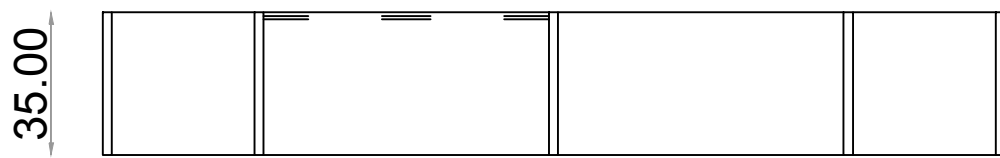

35.00

Rivenditore	BIANCHI PROPOSTE D'ARREDO snc www.bianchiarredo.it / jacopo@bianchiarredo.it
Località	SENNA COMASCO, via Provinciale Canturina 2
Marca	ERBA MOBILI
Modello	Cameretta - prospetto libreria