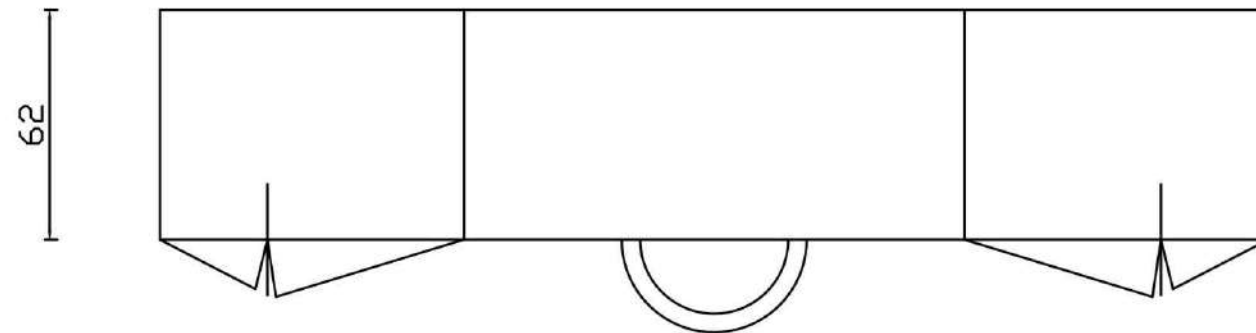

Rivenditore: Emme Decor

Località: Scanzorosciate (BG)

Marca: Estel

Modello: Night

Rivenditore: Emme Decor

Località: Scanzorosciate (BG)

Marca: Estel

Modello: Night