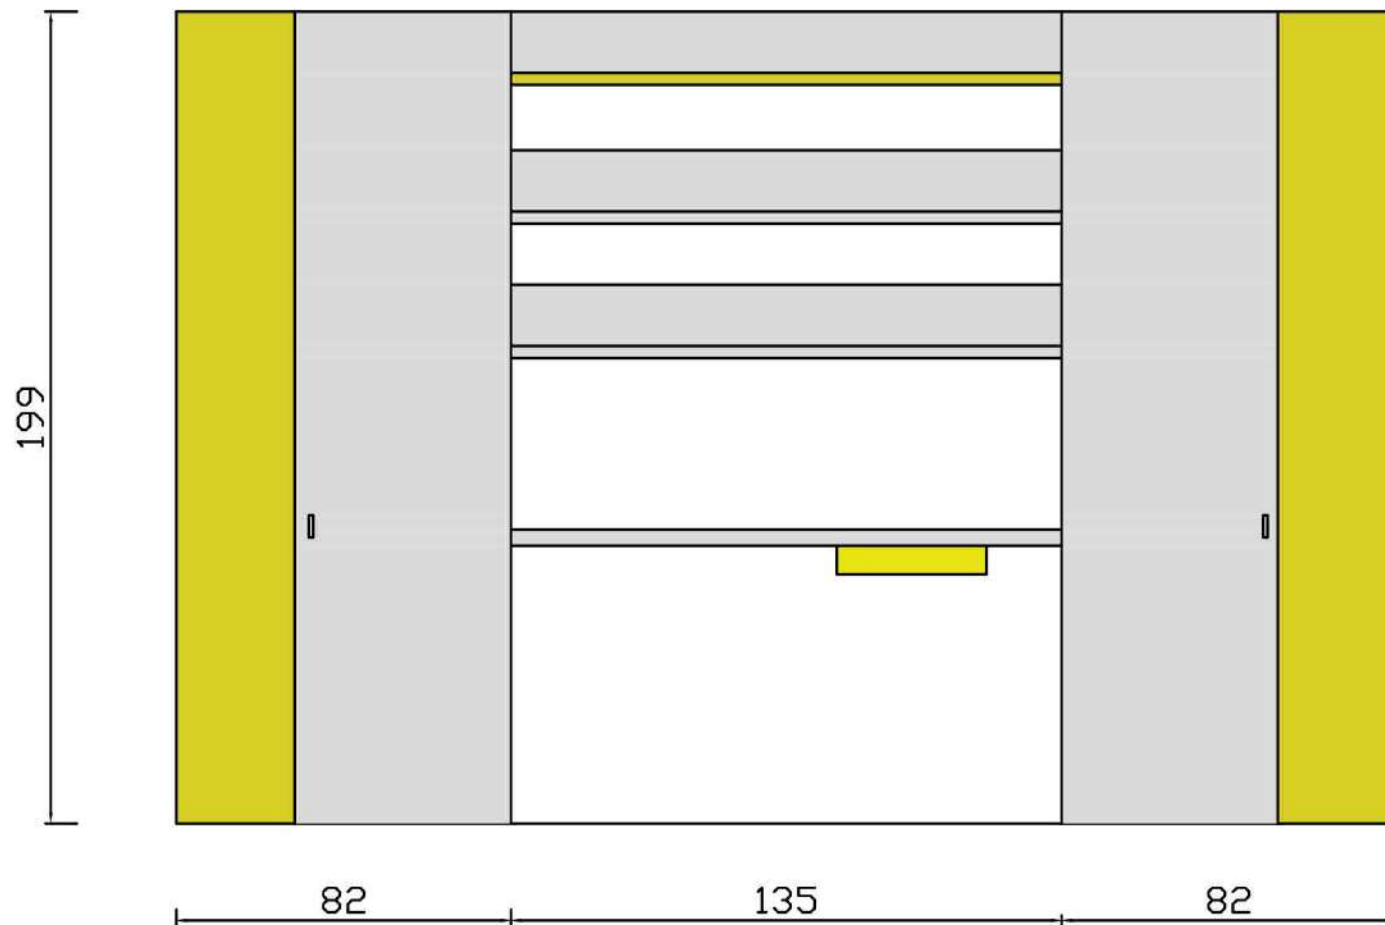

Rivenditore: Emme Decor

Località: Scanzorosciate (BG)

Marca: Estel

Modello: Night

Rivenditore: Emme Decor

Località: Scanzorosciate (BG)

Marca: Estel

Modello: Night

Rivenditore: Emme Decor

Località: Scanzorosciate (BG)

Marca: Estel

Modello: Night