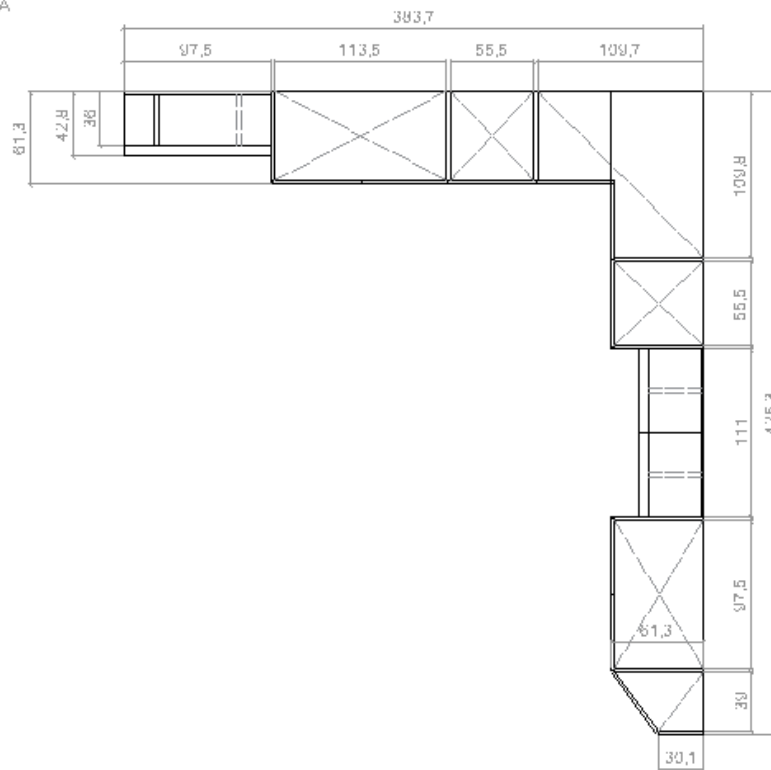

LETTUCCIA CON
CASSETTONI
80x14-BL

VISTA FRONTALE_LATOSX

VISTA FRONTALE_LATODX

PIANTA

Rivenditore : IORI ARREDAMENTI

Località : Reggio Emilia

Marca : MORASSUTTI

Modello : BASIC