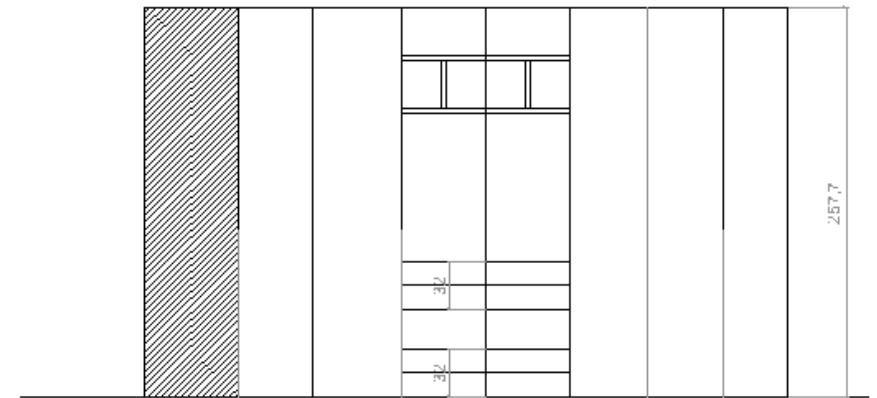

LETTUCCIA CON
CASSETTONI
80x14-BL

VISTA FRONTALE_LATOSX

VISTA FRONTALE_LATODX

PIANTA

Rivenditore : IORI ARREDAMENTI

Località : Reggio Emilia

Marca : MORASSUTTI

Modello : BASIC