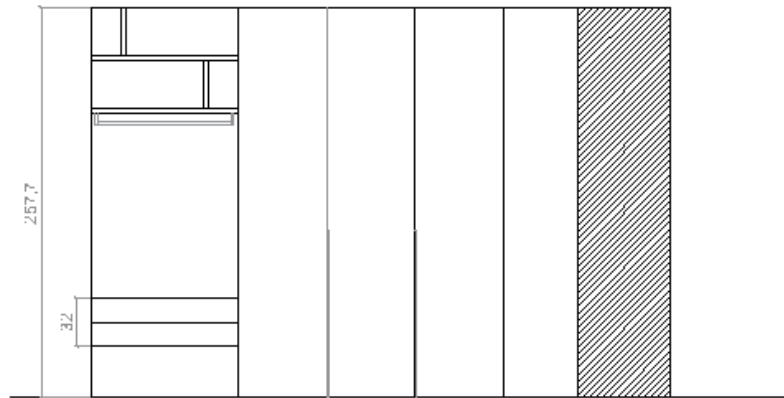

LETTUCCIA CON
CASSETTONI
80x14-BL

VISTA FRONTALE_LATOSX

VISTA FRONTALE_LATODX

PIANTA

Rivenditore : IORI ARREDAMENTI

Località : Reggio Emilia

Marca : MORASSUTTI

Modello : BASIC