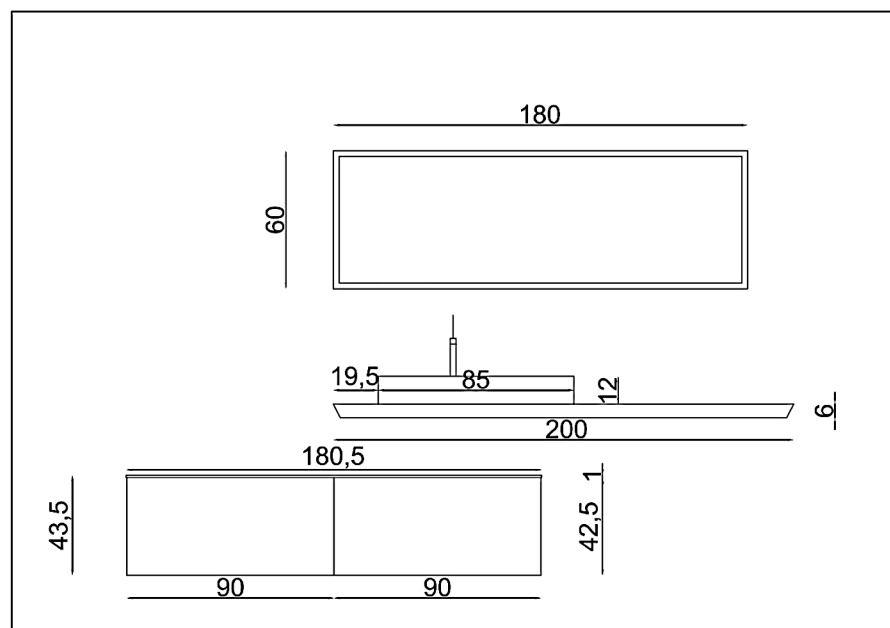

VISTA FRONTALE BAGNO

VISTA PIANTA BAGNO

Rivenditore : Mobili Rota s.n.c. di Giulio & C.

Località : Almenno San Bartolomeo

Marca : Altamarea

Modello : Modo Project