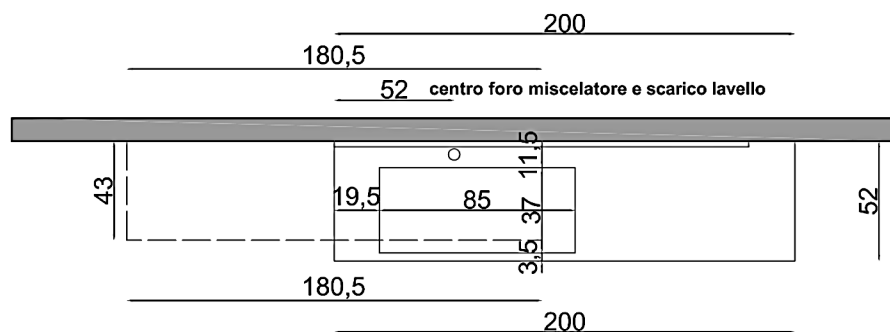

VISTA FRONTALE BAGNO

VISTA PIANTA BAGNO

Rivenditore : Mobili Rota s.n.c. di Giulio & C.

Località : Almenno San Bartolomeo

Marca : Altamarea

Modello : Modo Project