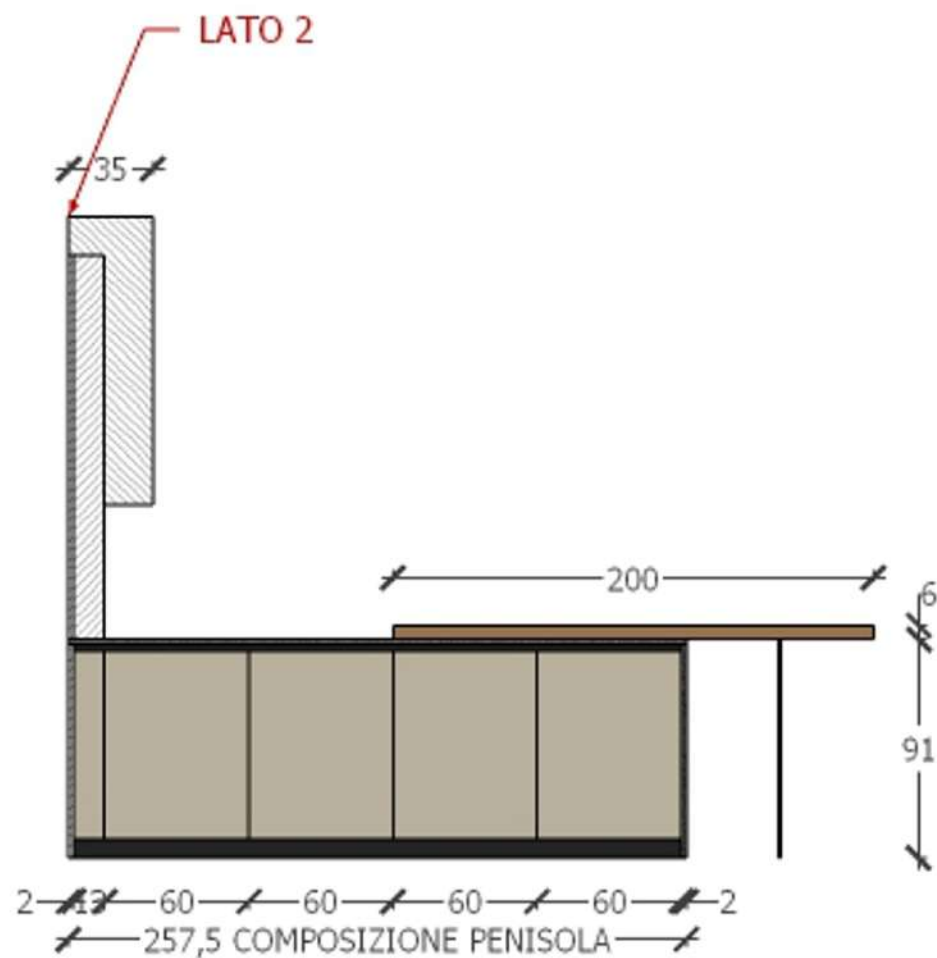

Rivenditore: Diotti.com
Località: Lentate Sul Seveso
Produttore: Diotti.com
Modello: Klab 02

CESTONE + N°2 CAS

II

Rivenditore: Diotti.com

Località: Lentate Sul Seveso

Produttore: Diotti.com

Modello: Klab 02