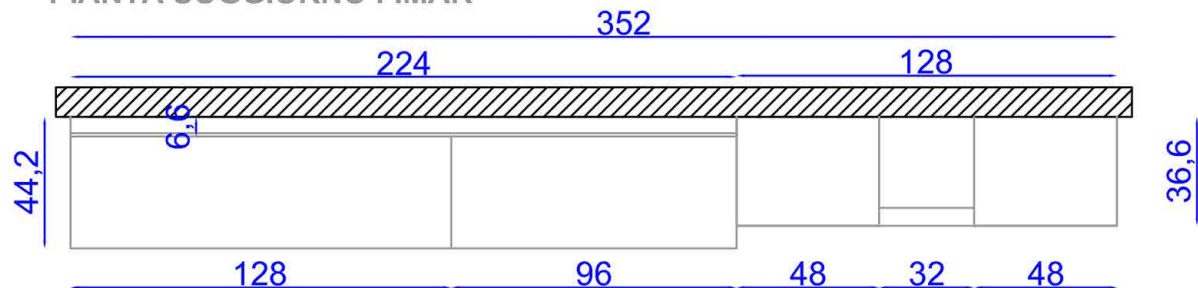

PIANTA SOGGIORNO FIMAR

FRONTALE SOGGIORNO FIMAR

Rivenditore: Mobili Rota
Località: Imenno San Bartolomeo (BG)
Marca: Fimar
Modello: Sorvolo Day