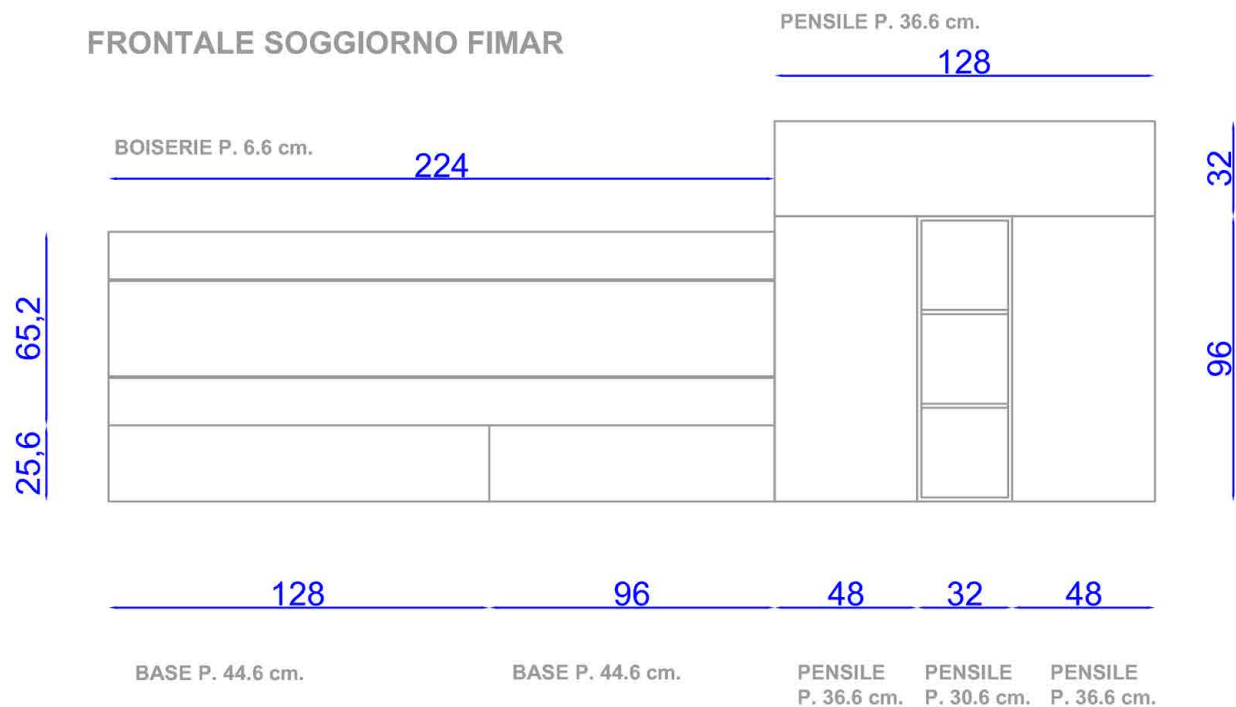

PIANTA SOGGIORNO FIMAR

FRONTALE SOGGIORNO FIMAR

Rivenditore: Mobili Rota
Località: Imenno San Bartolomeo (BG)
Marca: Fimar
Modello: Sorvolo Day