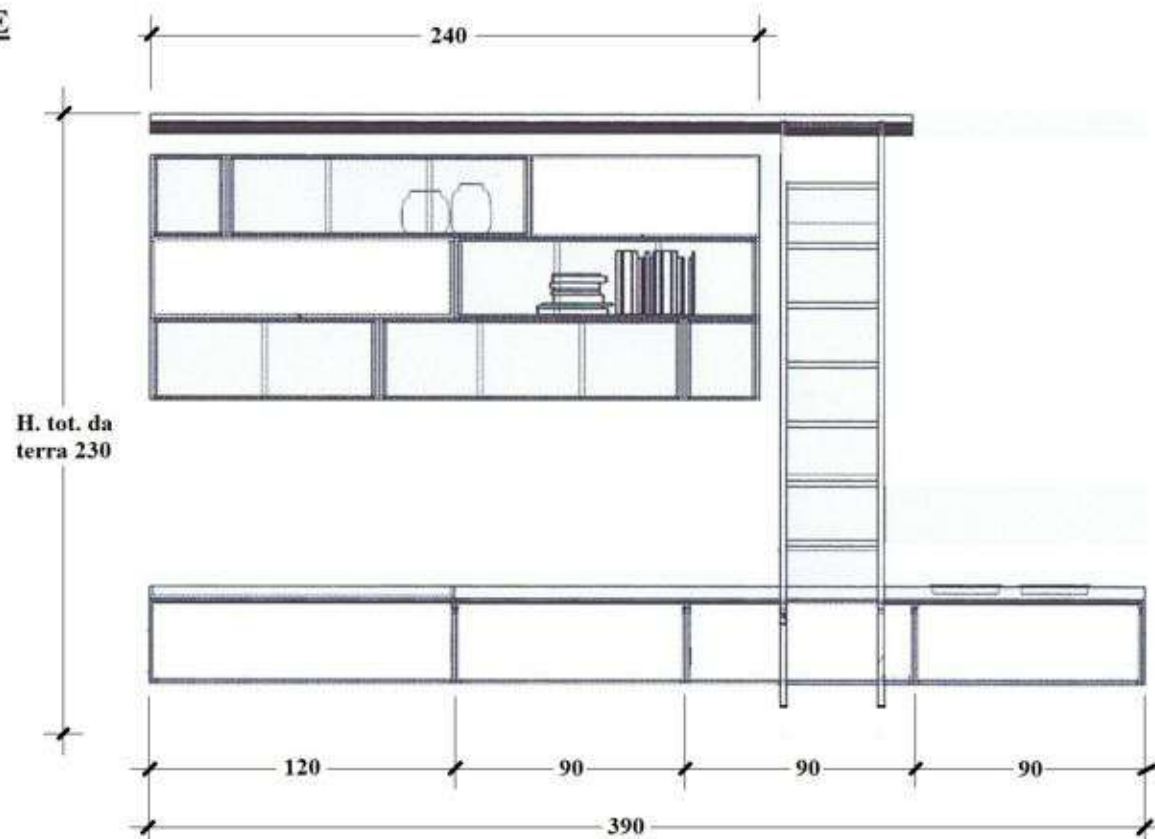

**VISTA FRONTALE**

**VISTA IN PIANTA**

Rivenditore: Muselli Arredamenti

Località: Stradella (PV)

Marca: Novamobili

Modello: Living System