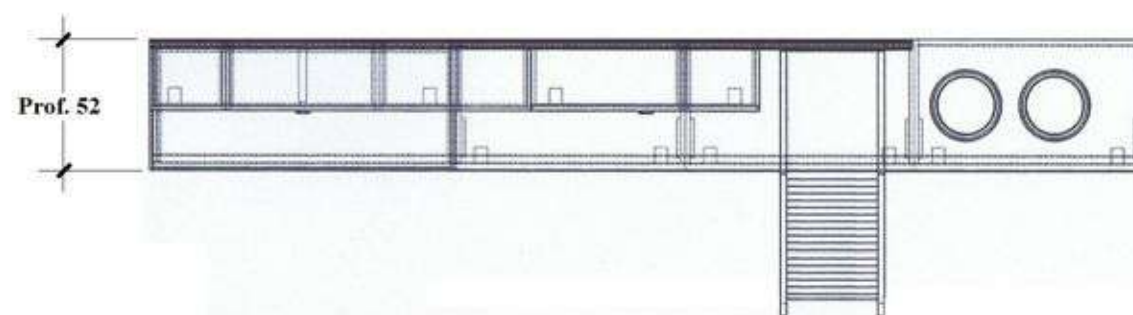

**VISTA FRONTALE**

**VISTA IN PIANTA**

Rivenditore: Muselli Arredamenti

Località: Stradella (PV)

Marca: Novamobili

Modello: Living System