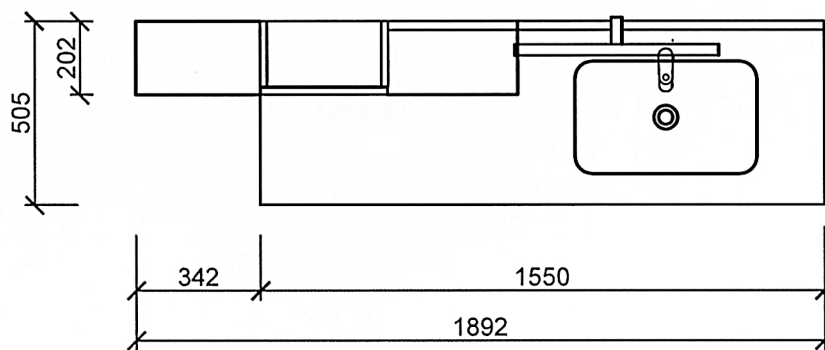

500

Rivenditore : Riva Architettura d'Interni s.a.s

Località : Besana In Brianza

Marca : Arbi

Modello : Queens