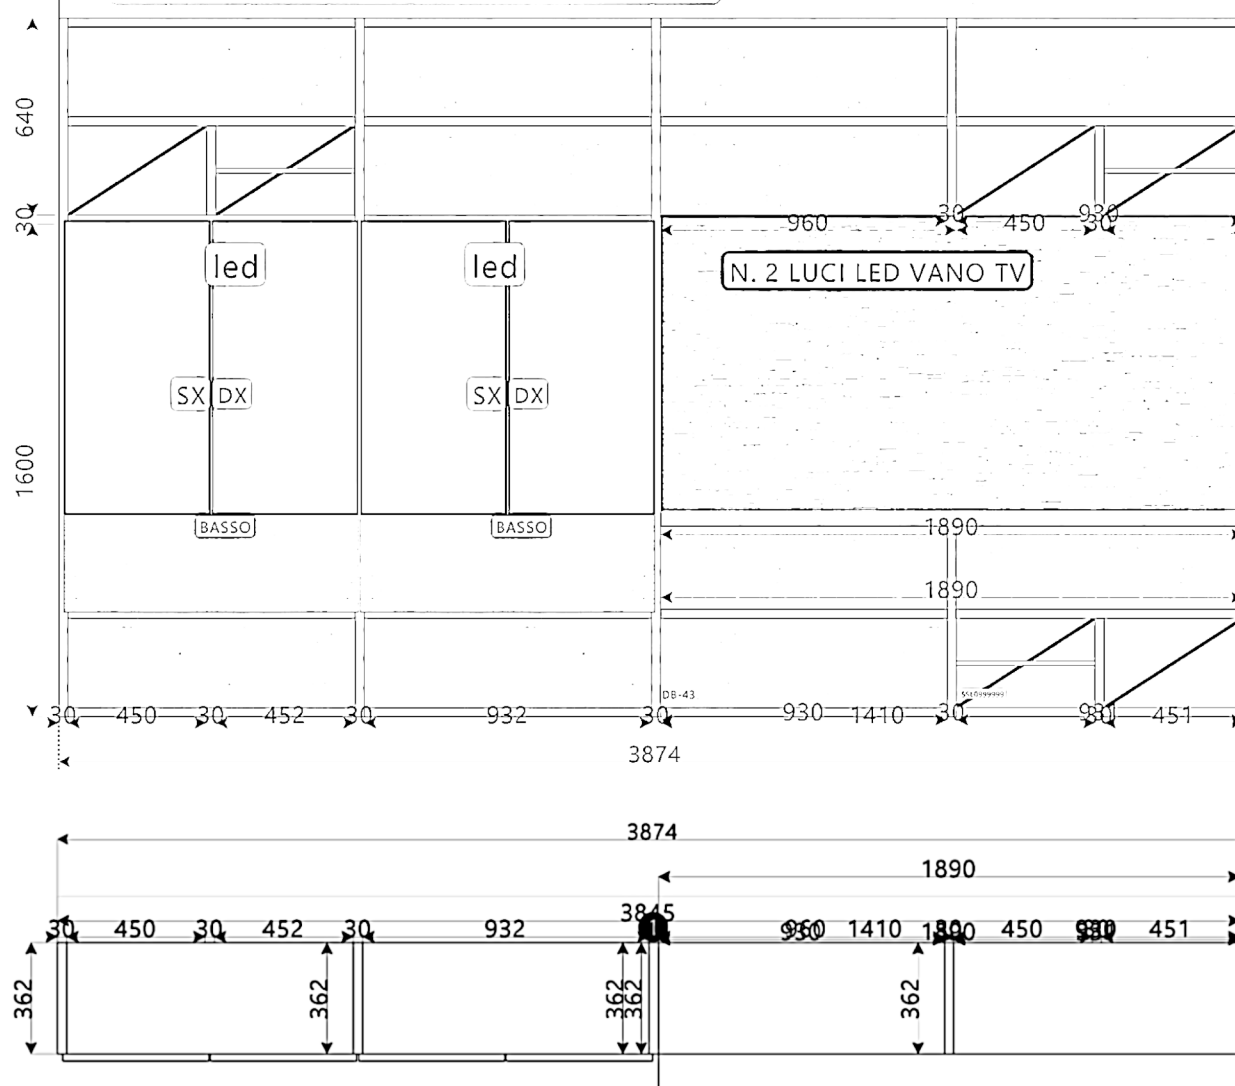

VANO TV CON PANNELLO SCHIENA SP.20 PORTANTE
 FINITURA ROVERE CASTORO

Rivenditore : Area Domus Arredamenti
 Località : Martina Franca
 Marca : Dall'Agnese
 Modello : Speed-Up