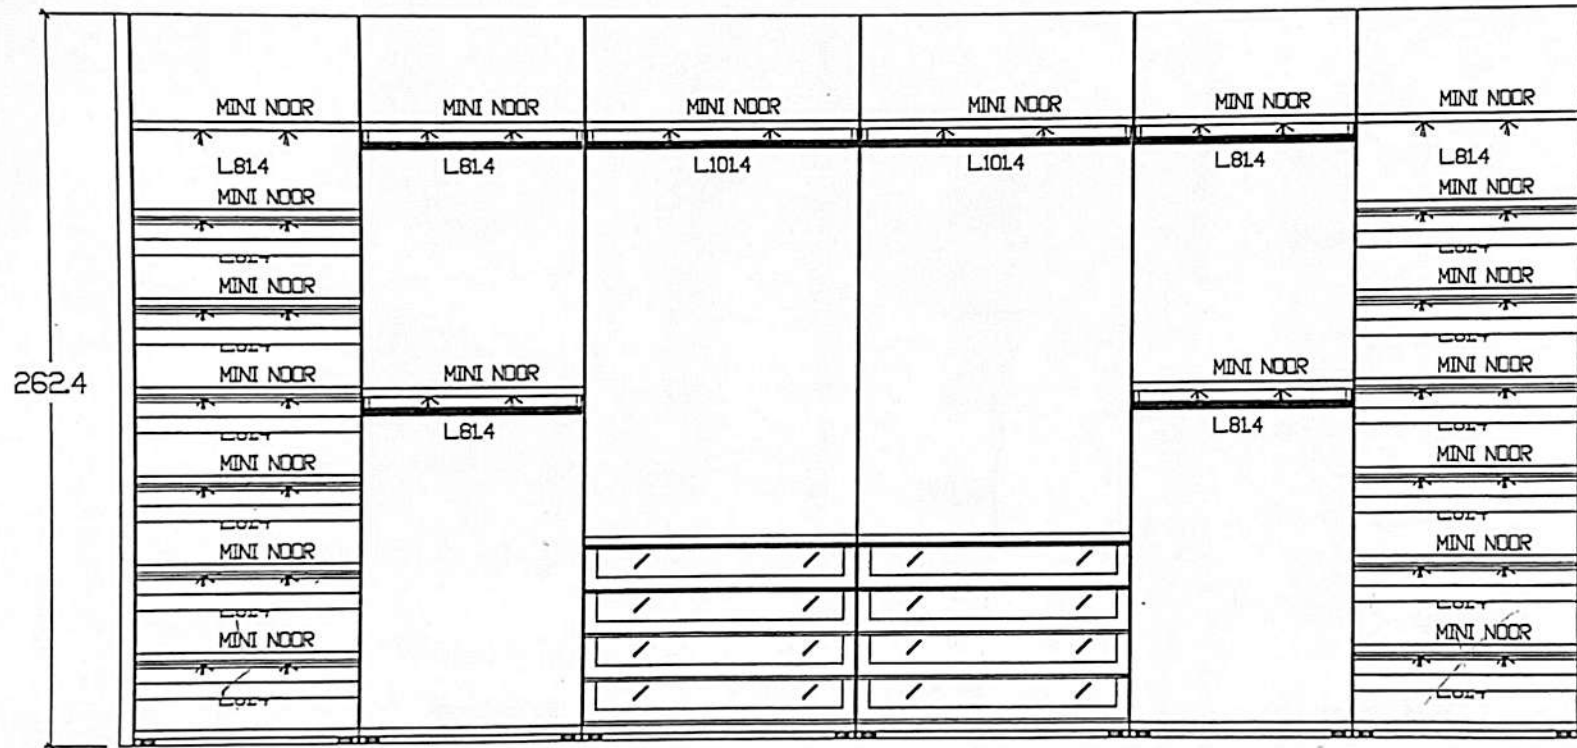

Rivenditore : Atmosfera

Località : Ponteranica

Marca : Giellesse

Modello : Cabin

LARGHEZZA: 386.5

APERTURA: MECCANISMO SALICE A SCORRIMENTO

Rivenditore : Atmosfera

Località : Ponteranica

Marca : Giellesse

Modello : Cabin

LARGHEZZA: 543.9

RIPIANI P.50 E SP.3,5 CM.

COPERCHIO DELLA CASSETTIERA SP.3,5 CM.

Rivenditore : Atmosfera

Località : Ponteranica

Marca : Giellesse

Modello : Cabin

LARGHEZZA: 290.5

Rivenditore : Atmosfera

Località : Ponteranica

Marca : Giellesse

Modello : Cabin

Rivenditore : Atmosfera  
 Località : Ponteranica  
 Marca : Giellesse  
 Modello : Cabin