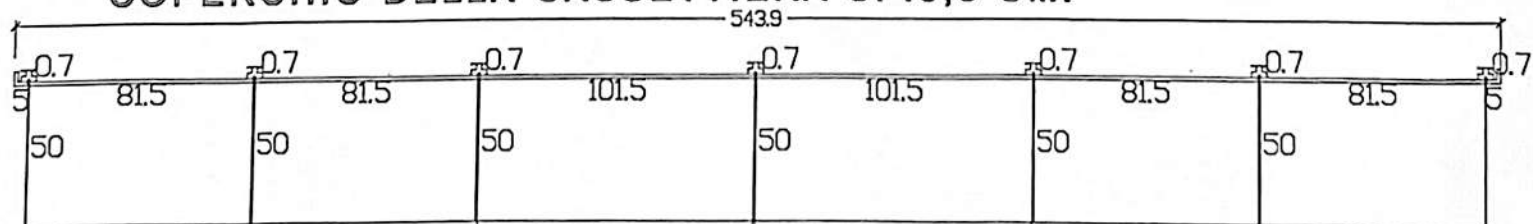

Rivenditore : Atmosfera

Località : Ponteranica

Marca : Giellesse

Modello : Cabin

LARGHEZZA: 386.5

APERTURA: MECCANISMO SALICE A SCORRIMENTO

Rivenditore : Atmosfera

Località : Ponteranica

Marca : Giellesse

Modello : Cabin

LARGHEZZA: 543.9

RIPIANI P.50 E SP.3,5 CM.

COPERCHIO DELLA CASSETTIERA SP.3,5 CM.

Rivenditore : Atmosfera

Località : Ponteranica

Marca : Giellesse

Modello : Cabin

LARGHEZZA: 290.5

Rivenditore : Atmosfera

Località : Ponteranica

Marca : Giellesse

Modello : Cabin

Rivenditore : Atmosfera  
 Località : Ponteranica  
 Marca : Giellesse  
 Modello : Cabin