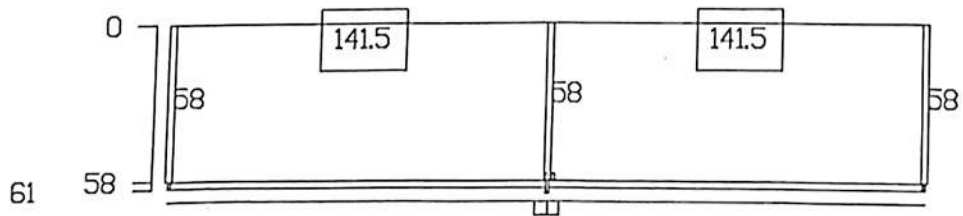

Rivenditore : Atmosfera

Località : Ponteranica

Marca : Giellesse

Modello : Cabin

LARGHEZZA: 386.5

APERTURA: MECCANISMO SALICE A SCORRIMENTO

Rivenditore : Atmosfera

Località : Ponteranica

Marca : Giellesse

Modello : Cabin

LARGHEZZA: 543.9

RIPIANI P.50 E SP.3,5 CM.

COPERCHIO DELLA CASSETTIERA SP.3,5 CM.

Rivenditore : Atmosfera

Località : Ponteranica

Marca : Giellesse

Modello : Cabin

LARGHEZZA: 290.5

Rivenditore : Atmosfera

Località : Ponteranica

Marca : Giellesse

Modello : Cabin

Rivenditore : Atmosfera  
 Località : Ponteranica  
 Marca : Giellesse  
 Modello : Cabin