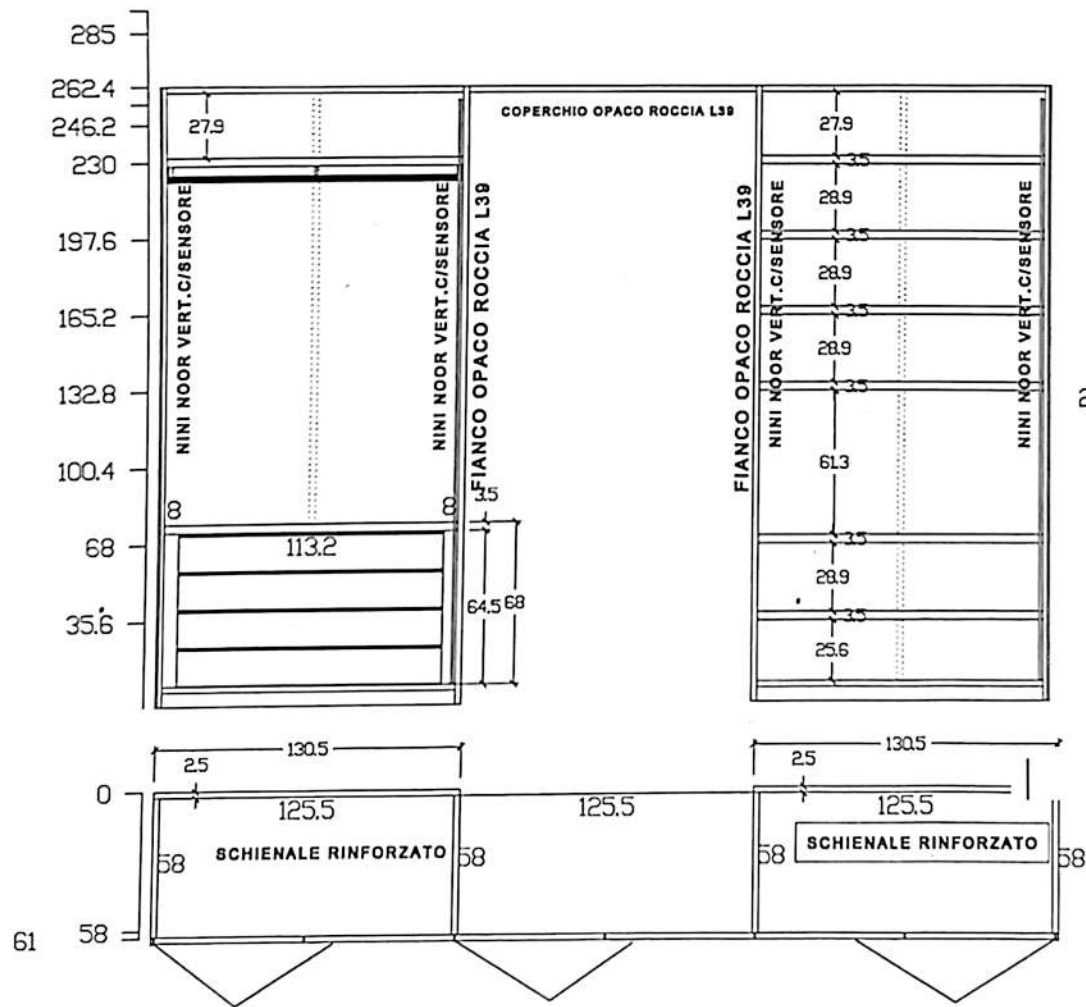

Rivenditore : Atmosfera

Località : Ponteranica

Marca : Giellesse

Modello : Cabin

LARGHEZZA: 386.5

APERTURA: MECCANISMO SALICE A SCORRIMENTO

Rivenditore : Atmosfera

Località : Ponteranica

Marca : Giellesse

Modello : Cabin

LARGHEZZA: 543.9

RIPIANI P.50 E SP.3,5 CM.

COPERCHIO DELLA CASSETTIERA SP.3,5 CM.

Rivenditore : Atmosfera

Località : Ponteranica

Marca : Giellesse

Modello : Cabin

LARGHEZZA: 290.5

Rivenditore : Atmosfera

Località : Ponteranica

Marca : Giellesse

Modello : Cabin

Rivenditore : Atmosfera  
 Località : Ponteranica  
 Marca : Giellesse  
 Modello : Cabin