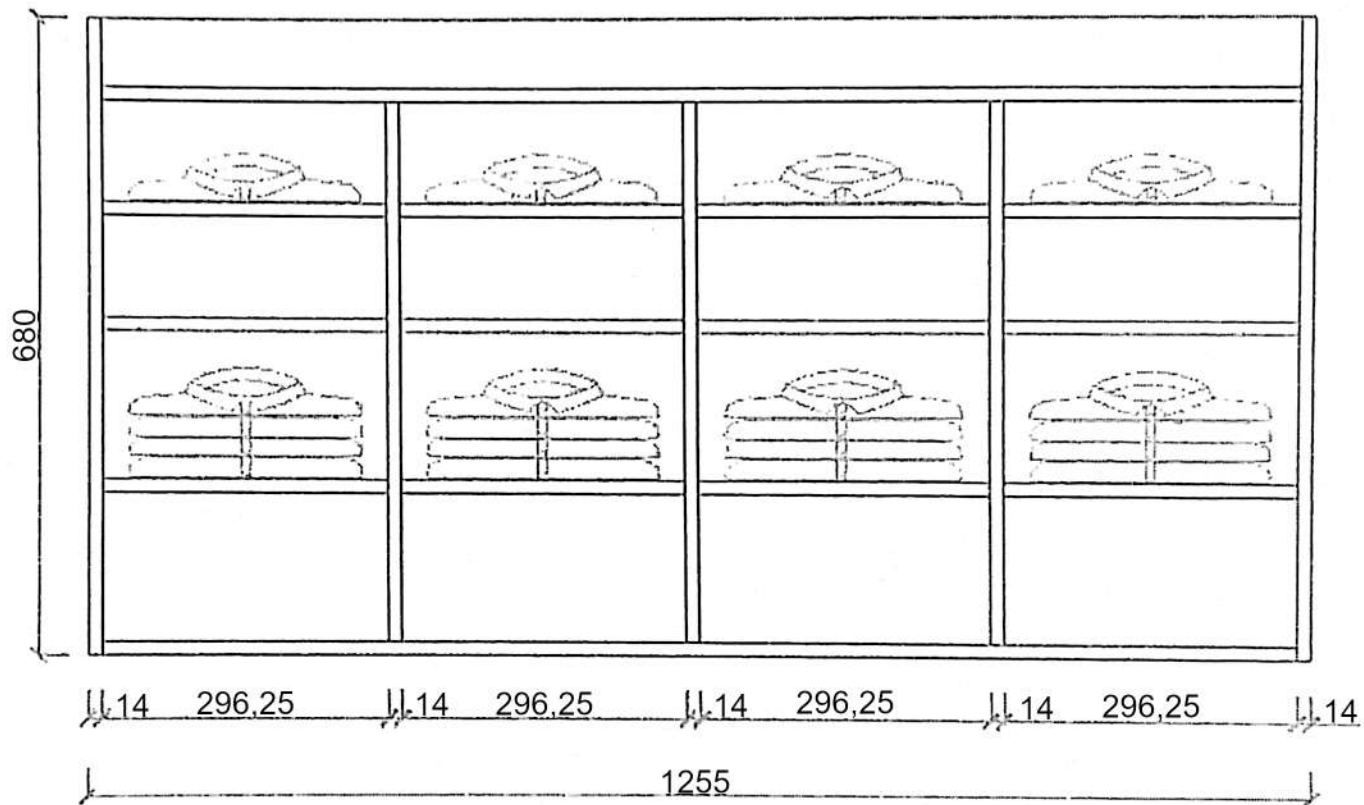

Rivenditore : Atmosfera

Località : Ponteranica

Marca : Giellesse

Modello : Cabin

LARGHEZZA: 386.5

APERTURA: MECCANISMO SALICE A SCORRIMENTO

Rivenditore : Atmosfera

Località : Ponteranica

Marca : Giellesse

Modello : Cabin

LARGHEZZA: 543.9

RIPIANI P.50 E SP.3,5 CM.

COPERCHIO DELLA CASSETTIERA SP.3,5 CM.

Rivenditore : Atmosfera

Località : Ponteranica

Marca : Giellesse

Modello : Cabin

LARGHEZZA: 290.5

Rivenditore : Atmosfera

Località : Ponteranica

Marca : Giellesse

Modello : Cabin

Rivenditore : Atmosfera  
 Località : Ponteranica  
 Marca : Giellesse  
 Modello : Cabin