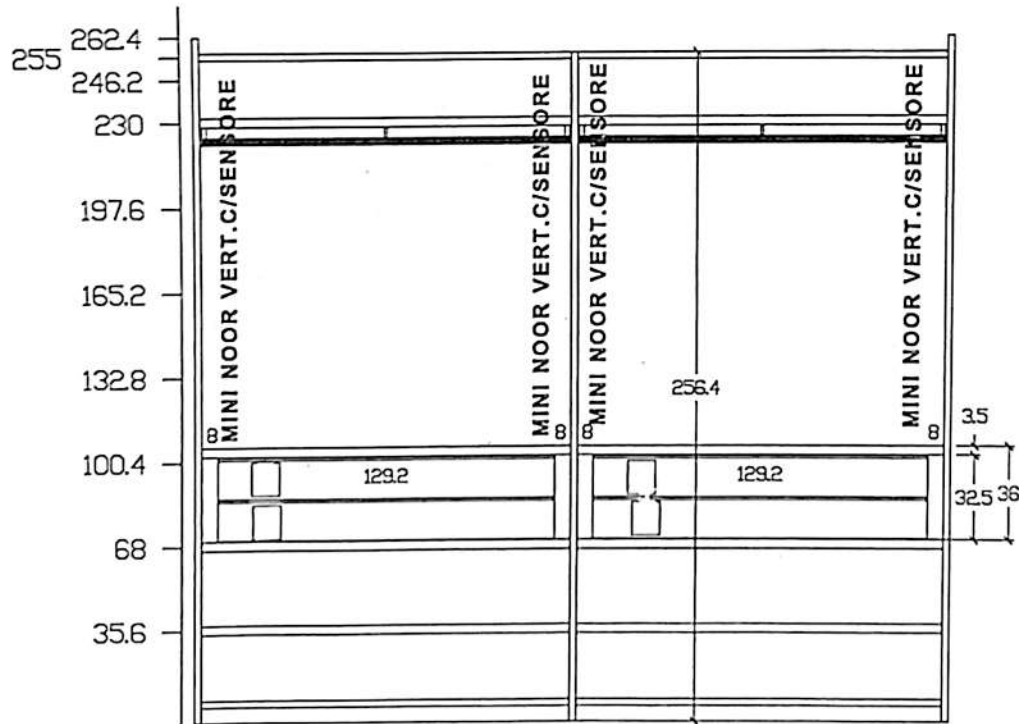

Rivenditore : Atmosfera

Località : Ponteranica

Marca : Giellesse

Modello : Cabin

LARGHEZZA: 386.5

APERTURA: MECCANISMO SALICE A SCORRIMENTO

Rivenditore : Atmosfera

Località : Ponteranica

Marca : Giellesse

Modello : Cabin

LARGHEZZA: 543.9

RIPIANI P.50 E SP.3,5 CM.

COPERCHIO DELLA CASSETTIERA SP.3,5 CM.

Rivenditore : Atmosfera

Località : Ponteranica

Marca : Giellesse

Modello : Cabin

LARGHEZZA: 290.5

Rivenditore : Atmosfera

Località : Ponteranica

Marca : Giellesse

Modello : Cabin

Rivenditore : Atmosfera  
 Località : Ponteranica  
 Marca : Giellesse  
 Modello : Cabin