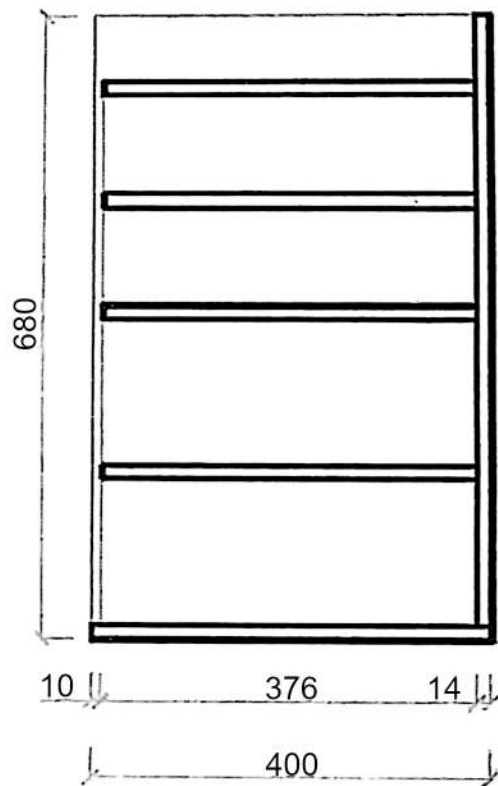

Marca : Giellesse

Modello : Cabin

LARGHEZZA: 543.9

RIPIANI P.50 E SP.3,5 CM.

COPERCHIO DELLA CASSETTIERA SP.3,5 CM.

Rivenditore : Atmosfera

Località : Ponteranica

Marca : Giellesse

Modello : Cabin

LARGHEZZA: 290.5

Rivenditore : Atmosfera

Località : Ponteranica

Marca : Giellesse

Modello : Cabin

Rivenditore : Atmosfera  
 Località : Ponteranica  
 Marca : Giellesse  
 Modello : Cabin