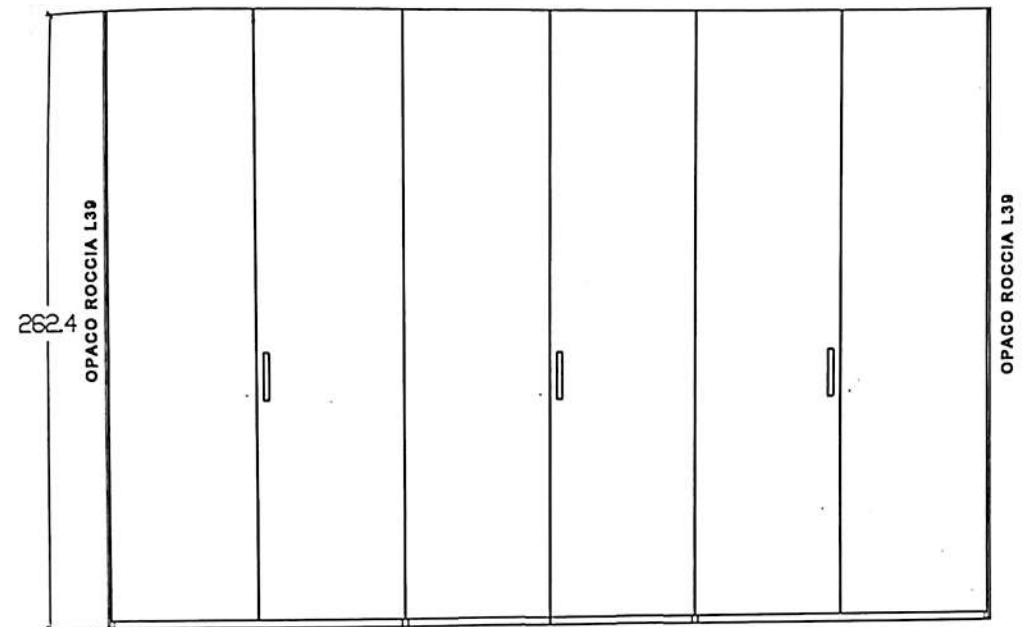

Rivenditore : Atmosfera

Località : Ponteranica

Marca : Giellesse

Modello : Cabin

LARGHEZZA: 386.5

APERTURA: MECCANISMO SALICE A SCORRIMENTO

Rivenditore : Atmosfera

Località : Ponteranica

Marca : Giellesse

Modello : Cabin

LARGHEZZA: 543.9

RIPIANI P.50 E SP.3,5 CM.

COPERCHIO DELLA CASSETTIERA SP.3,5 CM.

Rivenditore : Atmosfera

Località : Ponteranica

Marca : Giellesse

Modello : Cabin

LARGHEZZA: 290.5

Rivenditore : Atmosfera

Località : Ponteranica

Marca : Giellesse

Modello : Cabin

Rivenditore : Atmosfera  
 Località : Ponteranica  
 Marca : Giellesse  
 Modello : Cabin