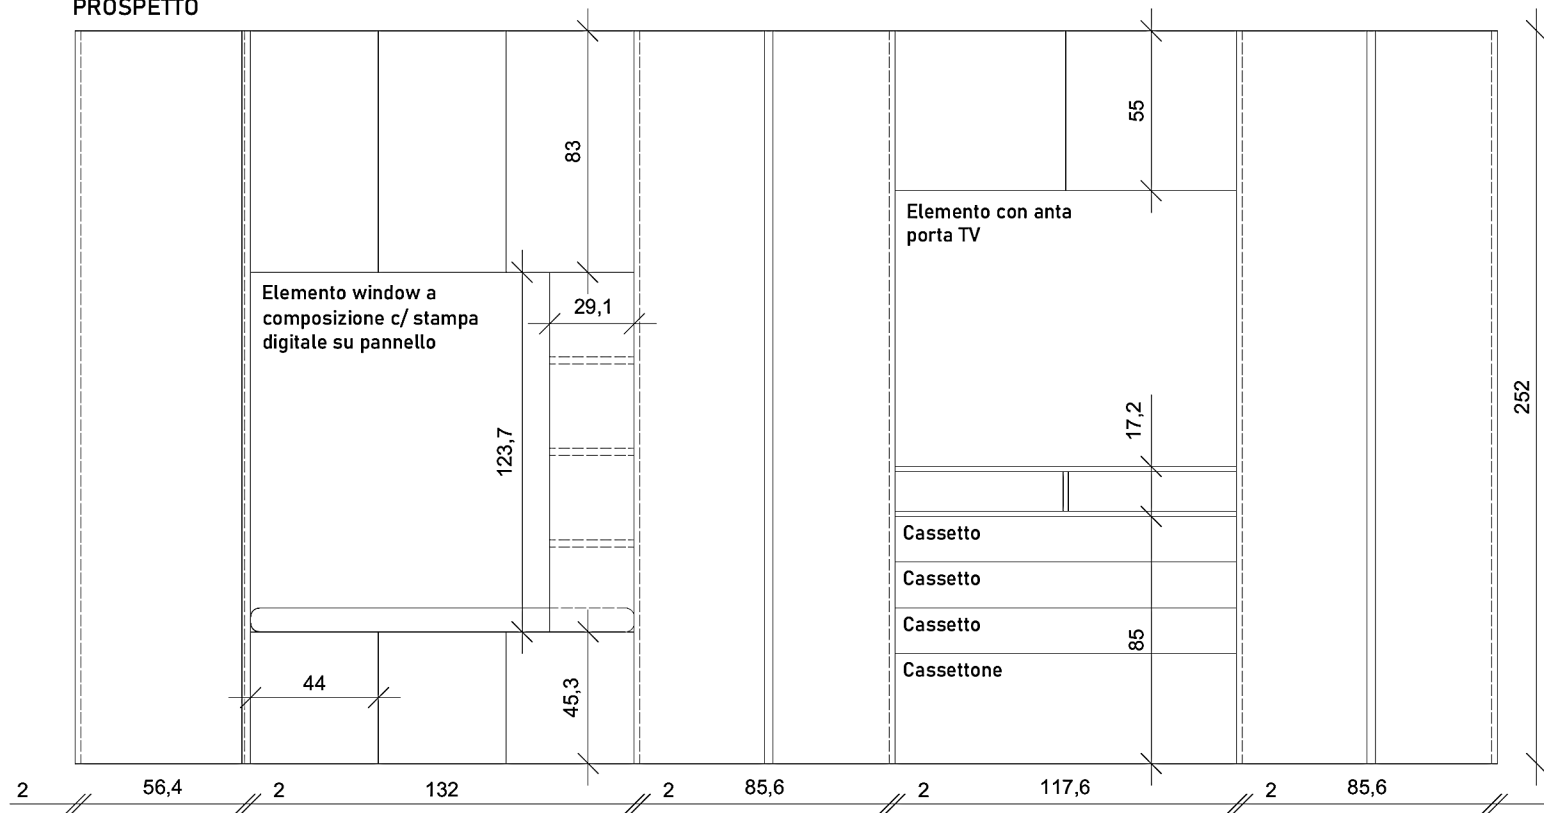

PROSPETTO

PIANTA

Rivenditore : Molino 48

Località : Milano

Marca : Tumidei

Modello : Wardrobe Biscotto