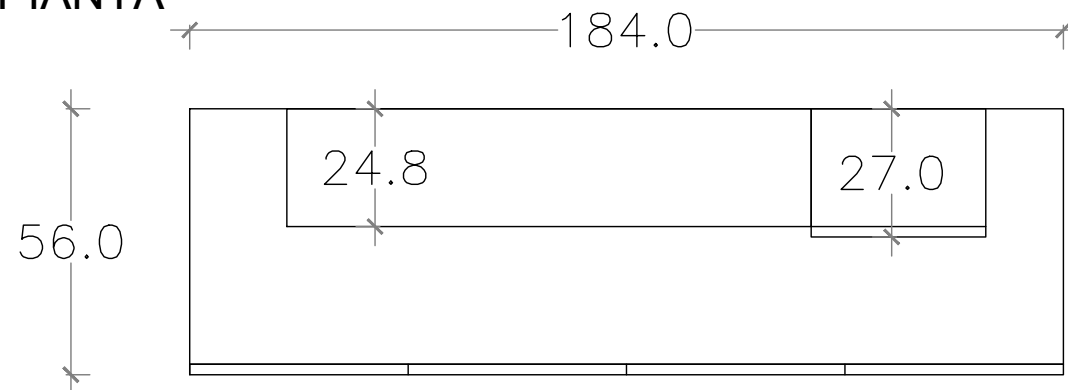

PIANTA

PROSPETTO

Rivenditore : **MOBILI MARINI**

Località : **ROMA**

Marca : **LAGO**

Modello : **36,8**