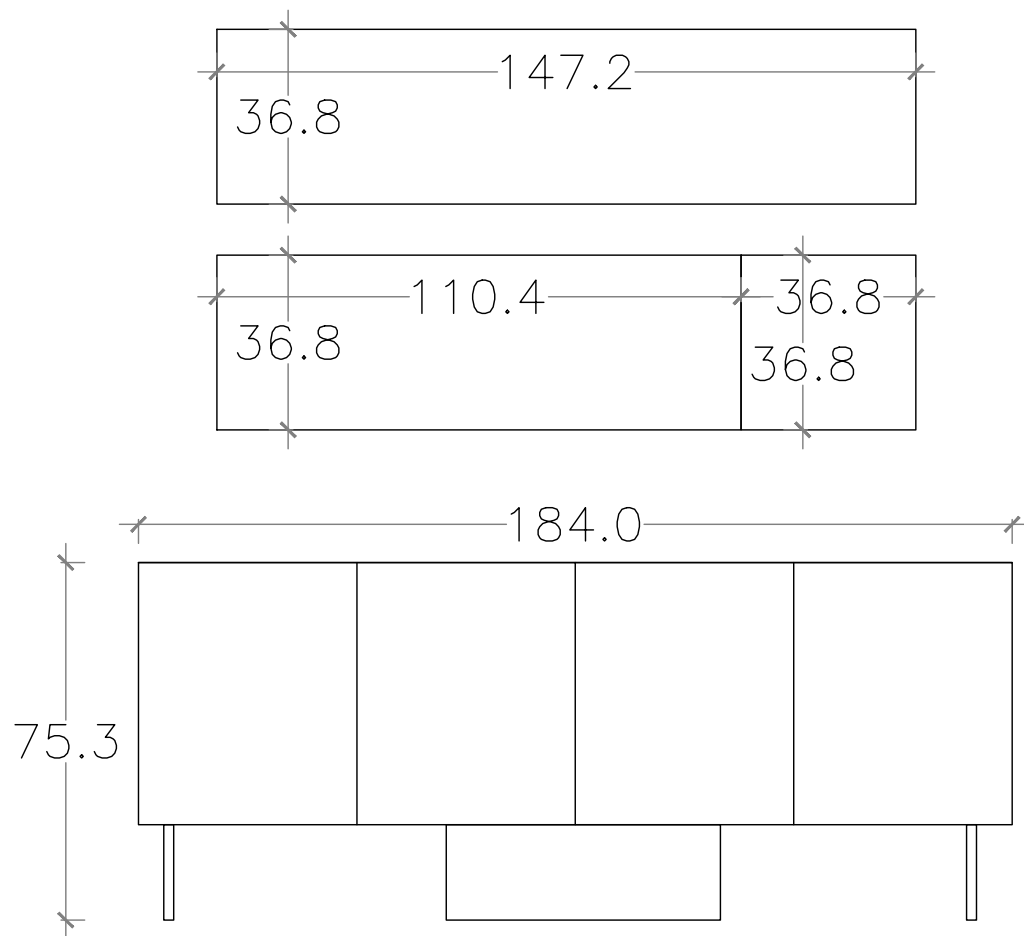

PIANTA

PROSPETTO

Rivenditore : **MOBILI MARINI**

Località : **ROMA**

Marca : **LAGO**

Modello : **36,8**