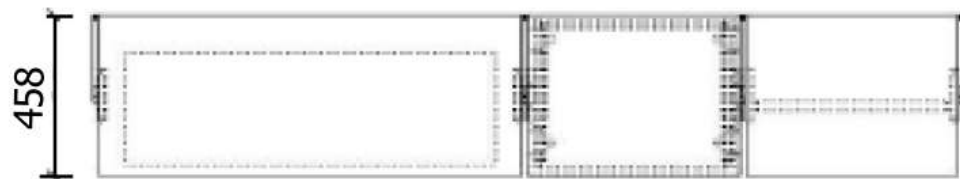

PIANTA

2580

Rivenditore	Radaelli arredamenti
Località	Arosio (Co)
Marca	Cinquanta3
Modello	Uniko