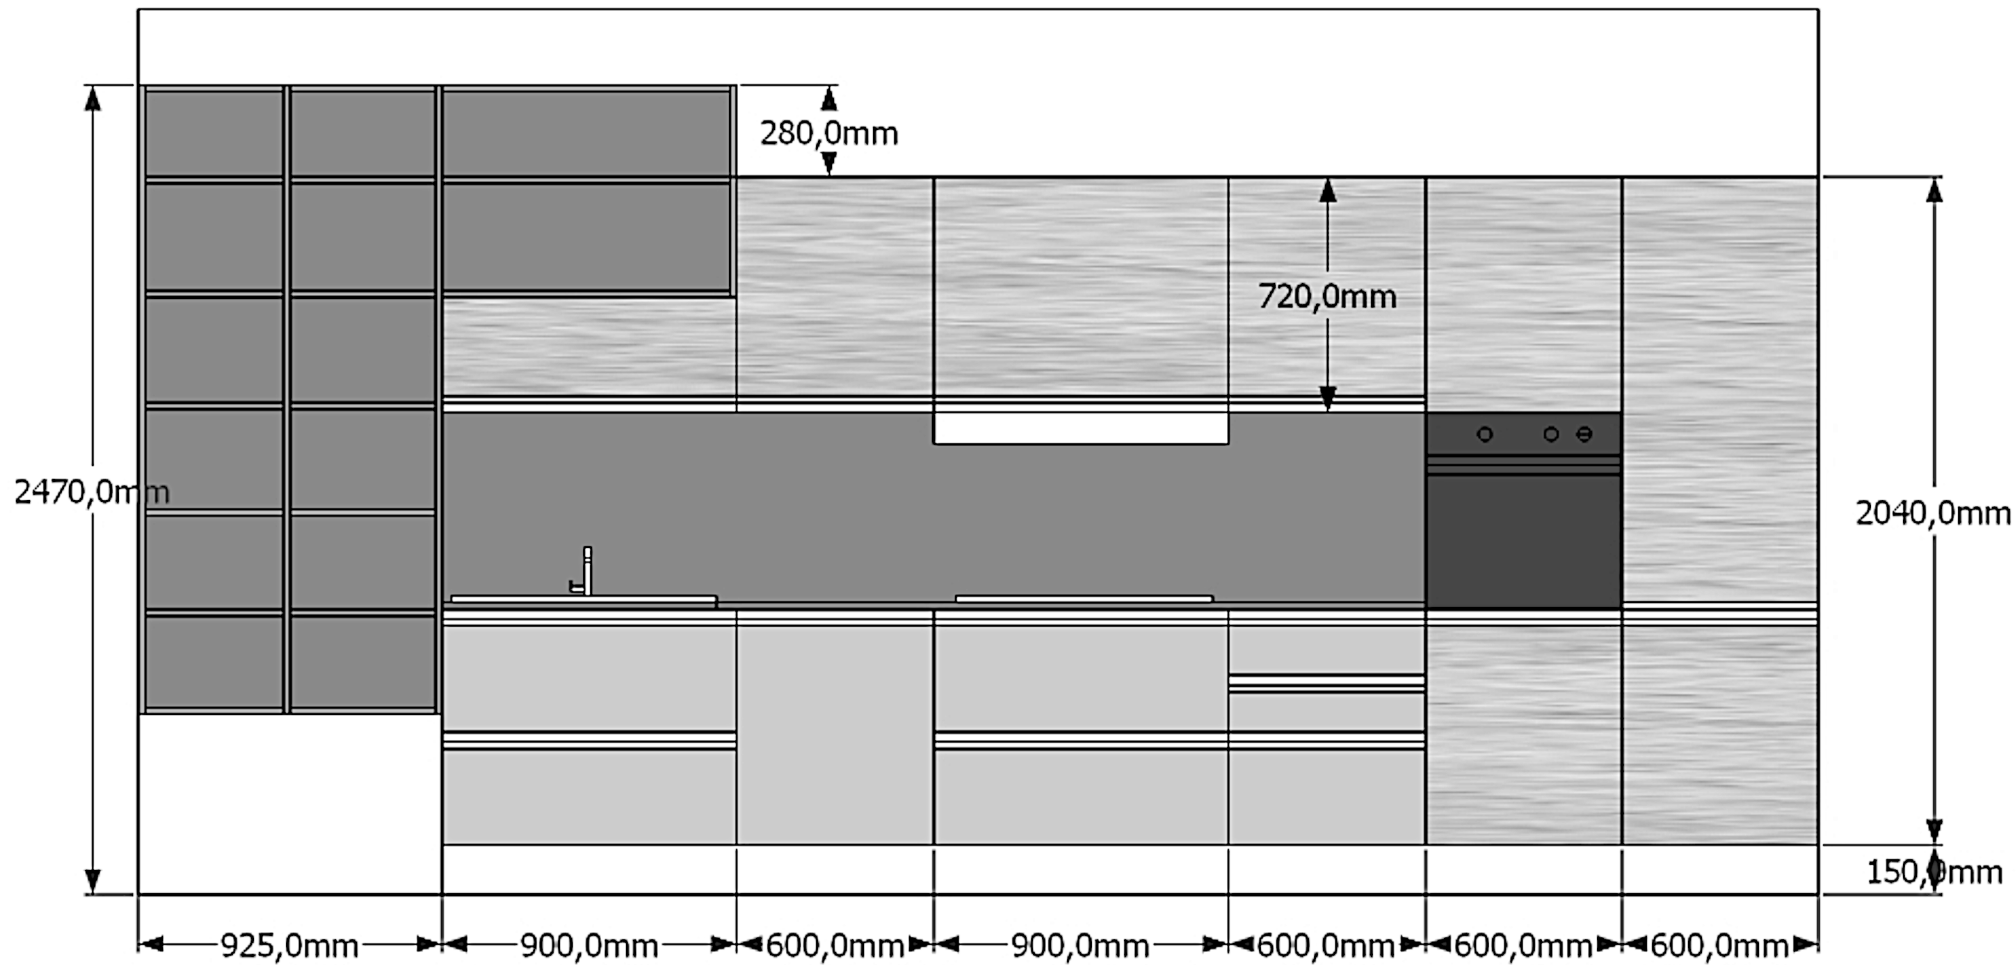

Rivenditore : Mattioli e Torelli \_\_\_\_\_

Località : Montechiarugolo \_\_\_\_\_

Marca : Artec \_\_\_\_\_

Modello : Linea \_\_\_\_\_

Rivenditore : Mattioli e Torelli

Località : Montechiarugolo

Marca : Artec

Modello : Linea

Rivenditore : Mattioli e Torelli

Località : Montechiarugolo

Marca : Artec

Modello : Linea