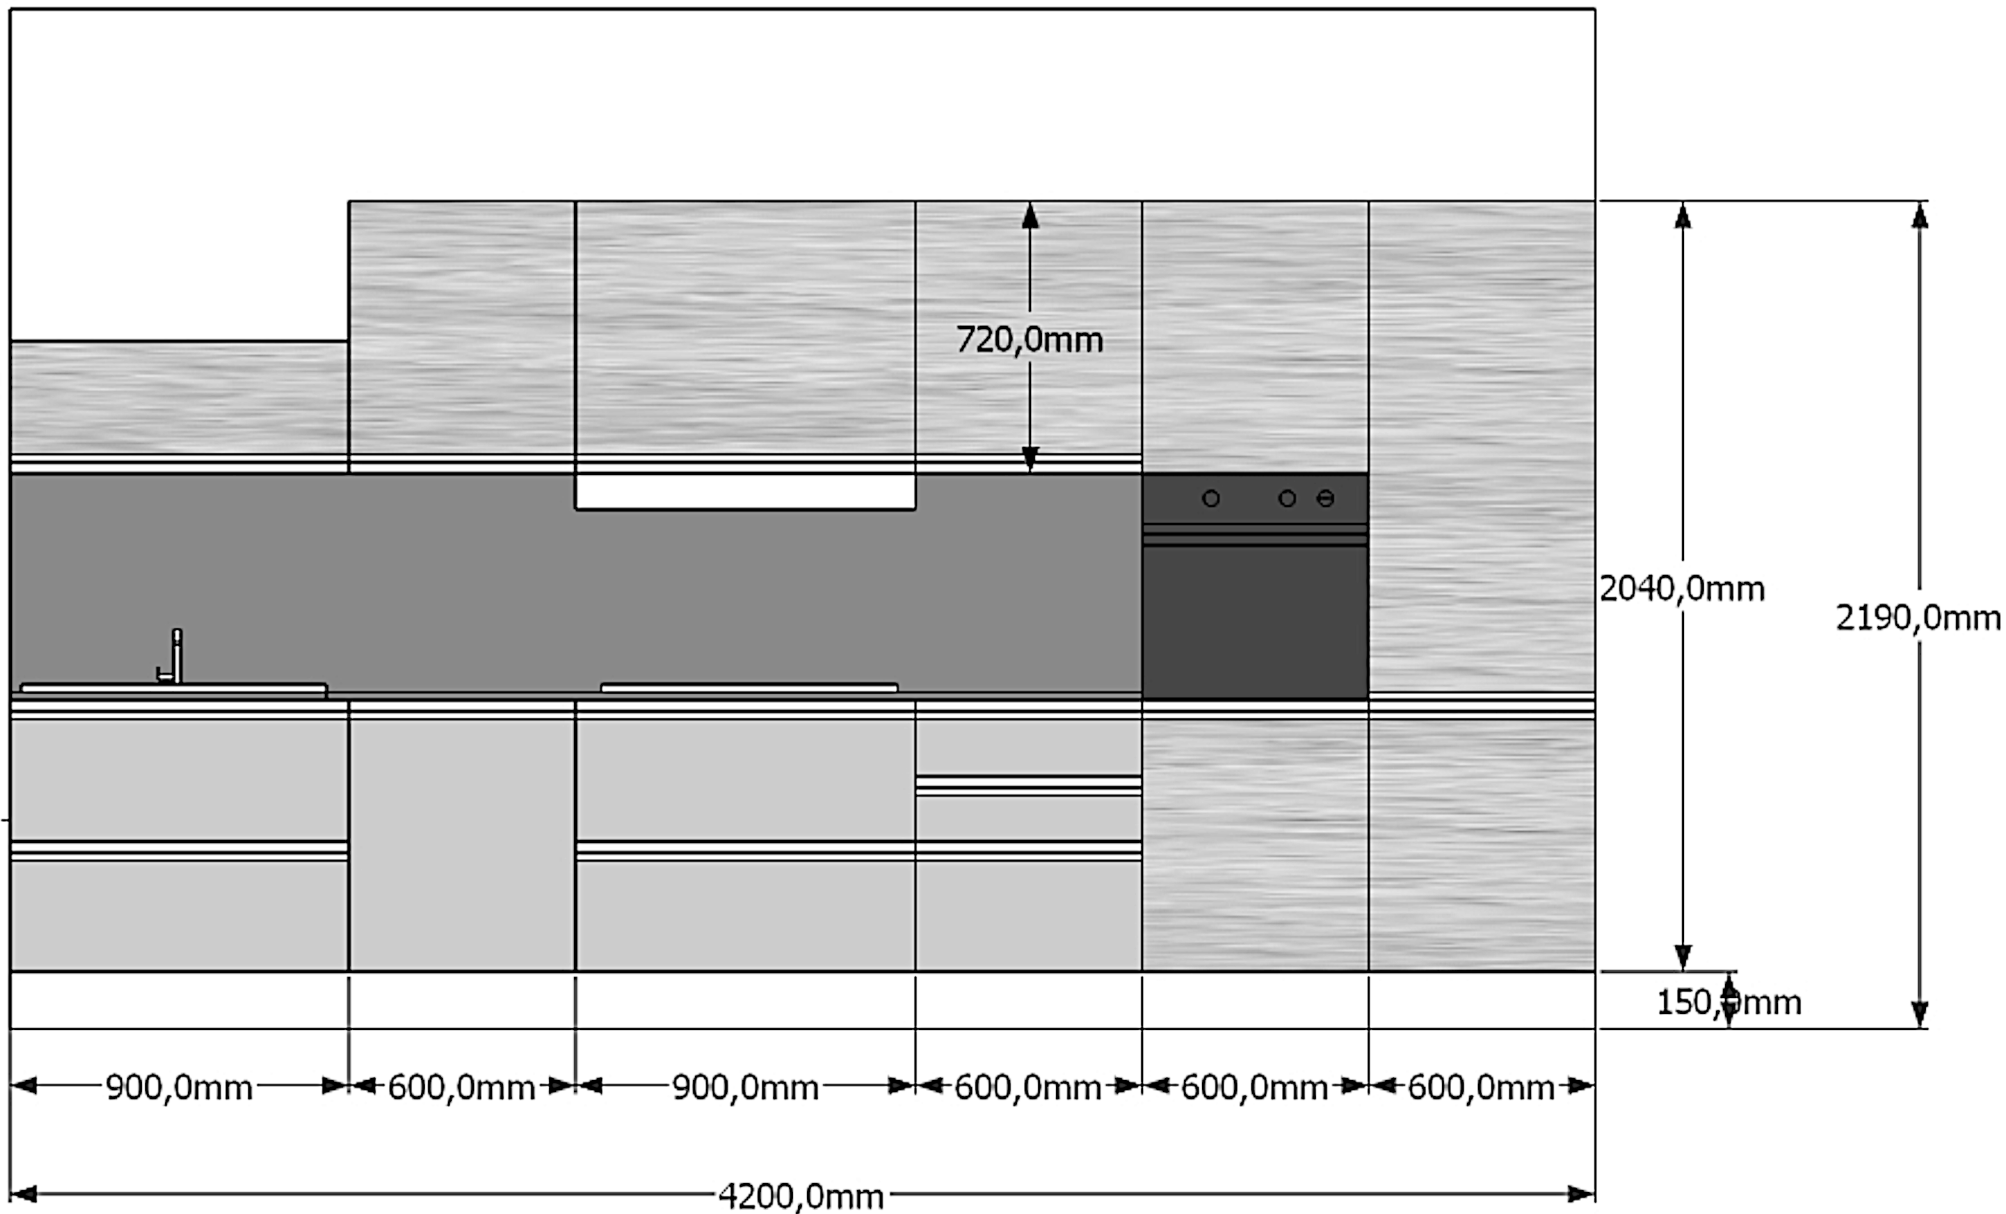

Rivenditore : Mattioli e Torelli \_\_\_\_\_

Località : Montechiarugolo \_\_\_\_\_

Marca : Artec \_\_\_\_\_

Modello : Linea \_\_\_\_\_

Rivenditore : Mattioli e Torelli

Località : Montechiarugolo

Marca : Artec

Modello : Linea

Rivenditore : Mattioli e Torelli

Località : Montechiarugolo

Marca : Artec

Modello : Linea