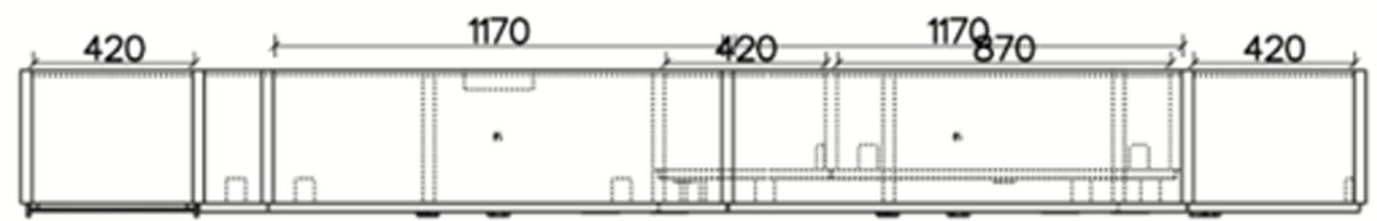

- 303:31 Frontale:Ecrù seta
- 306:31 Top Contenitore:Ecrù seta
- 310:M04 Tipo Maniglia:Premispingi
- 302:31 Schiena Spalla:Ecrù seta
- 300:31 Scocca:Ecrù seta

Rivenditore	Radaelli arredamenti
Località	Arosio (Co)
Marca	Novamobili
Modello	Living System