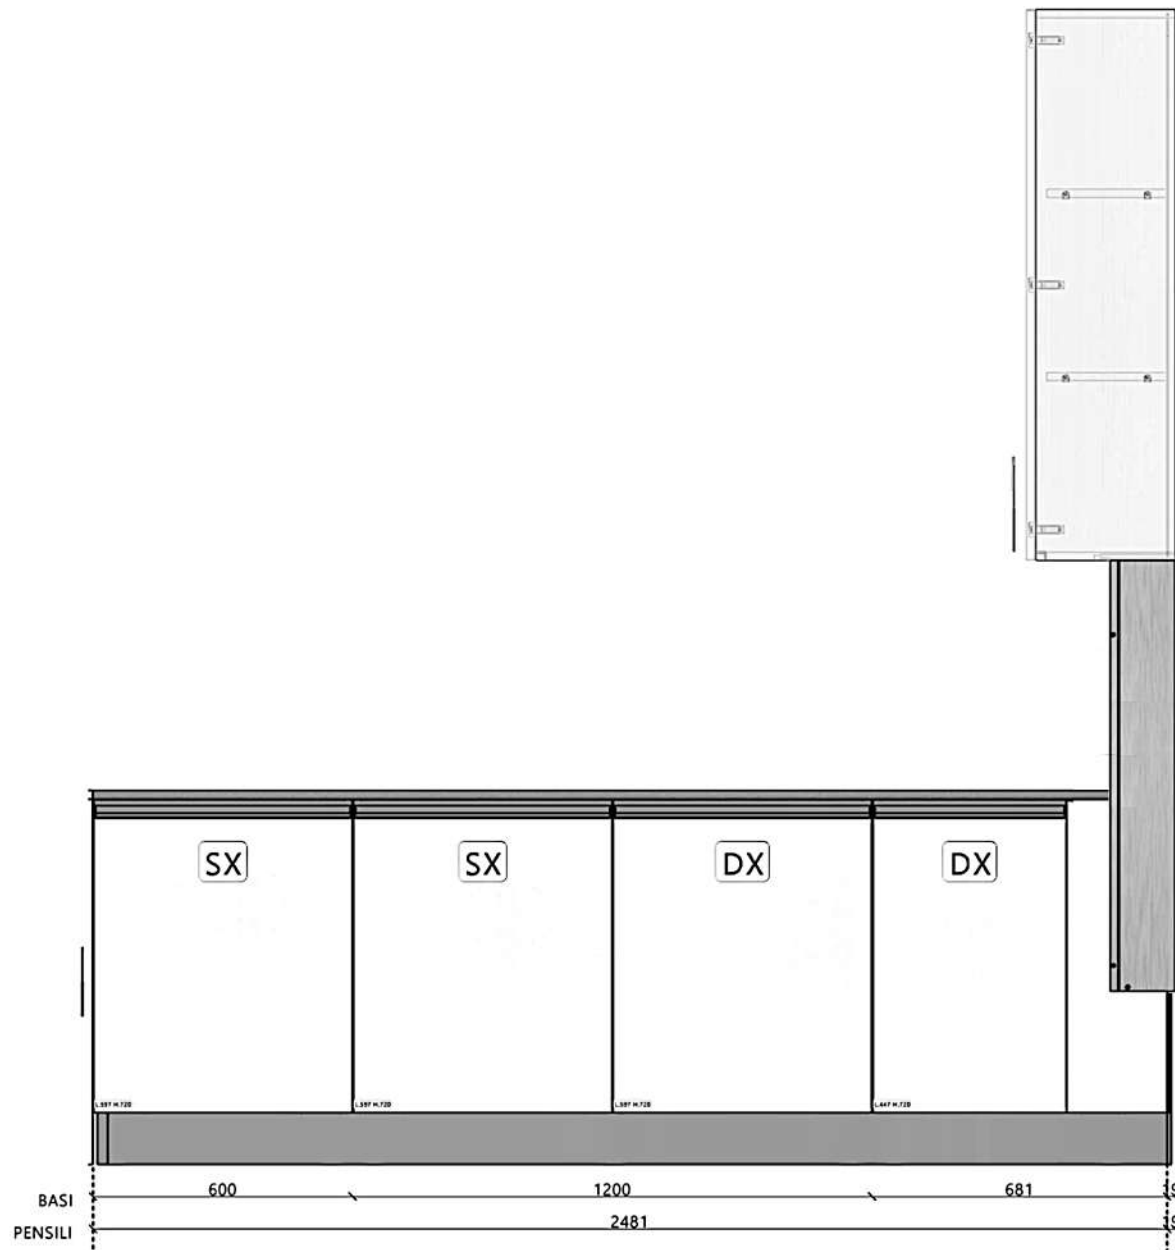

Rivenditore : DONATI ARREDAMENTI S.R.L.

Località : Figline Valdarno

Marca : Veneta Cucine

Modello : Start Presa