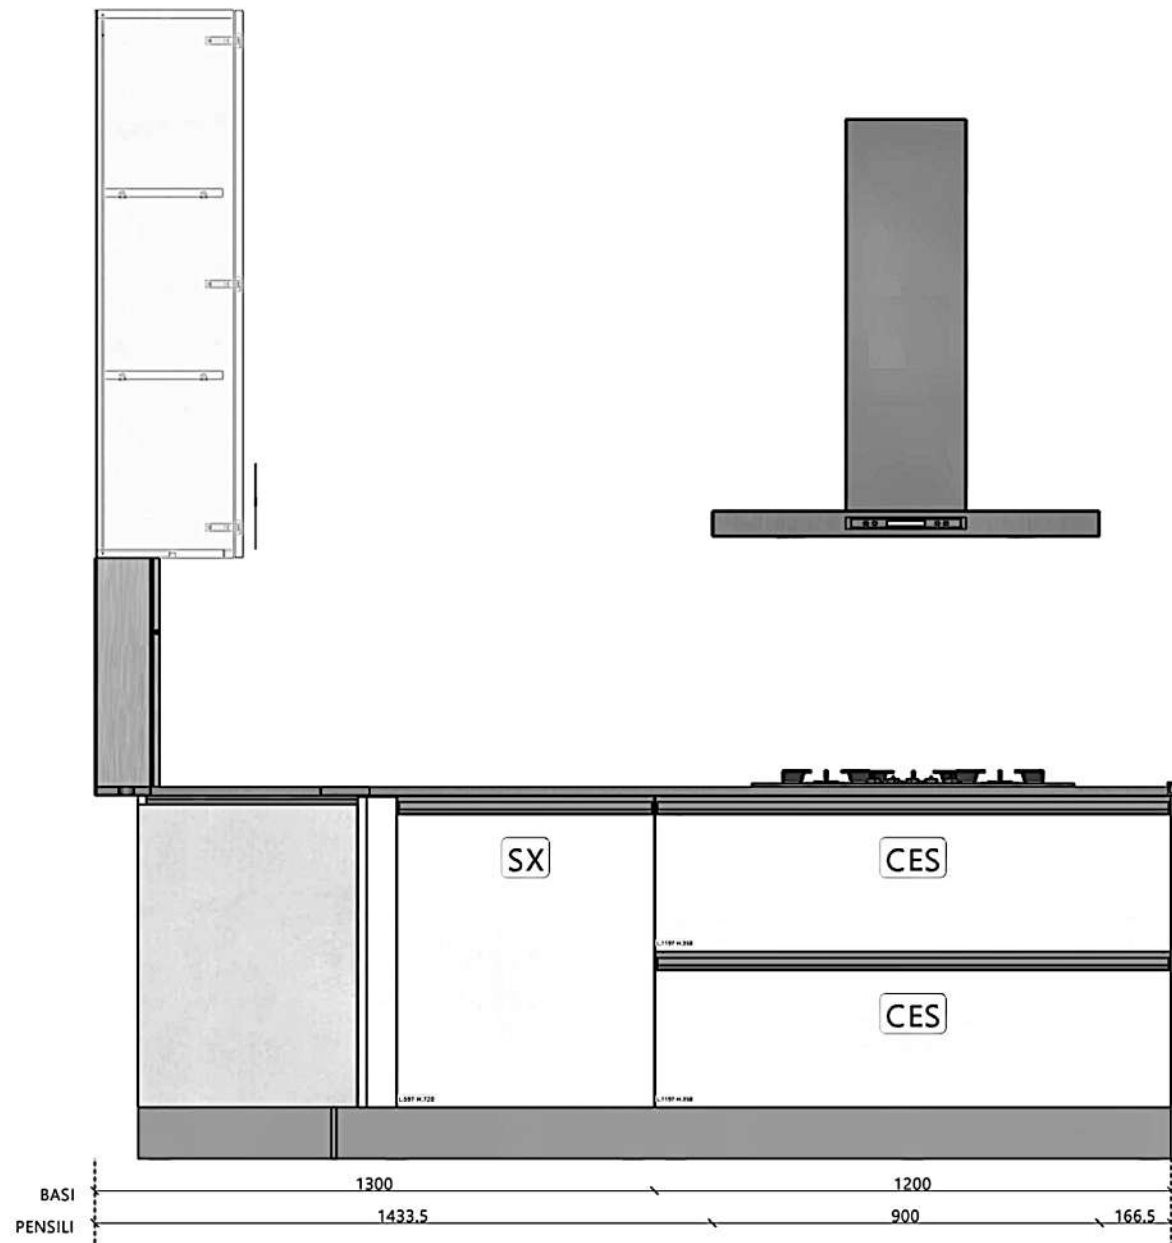

Rivenditore : DONATI ARREDAMENTI S.R.L.

Località : Figline Valdarno

Marca : Veneta Cucine

Modello : Start Presa