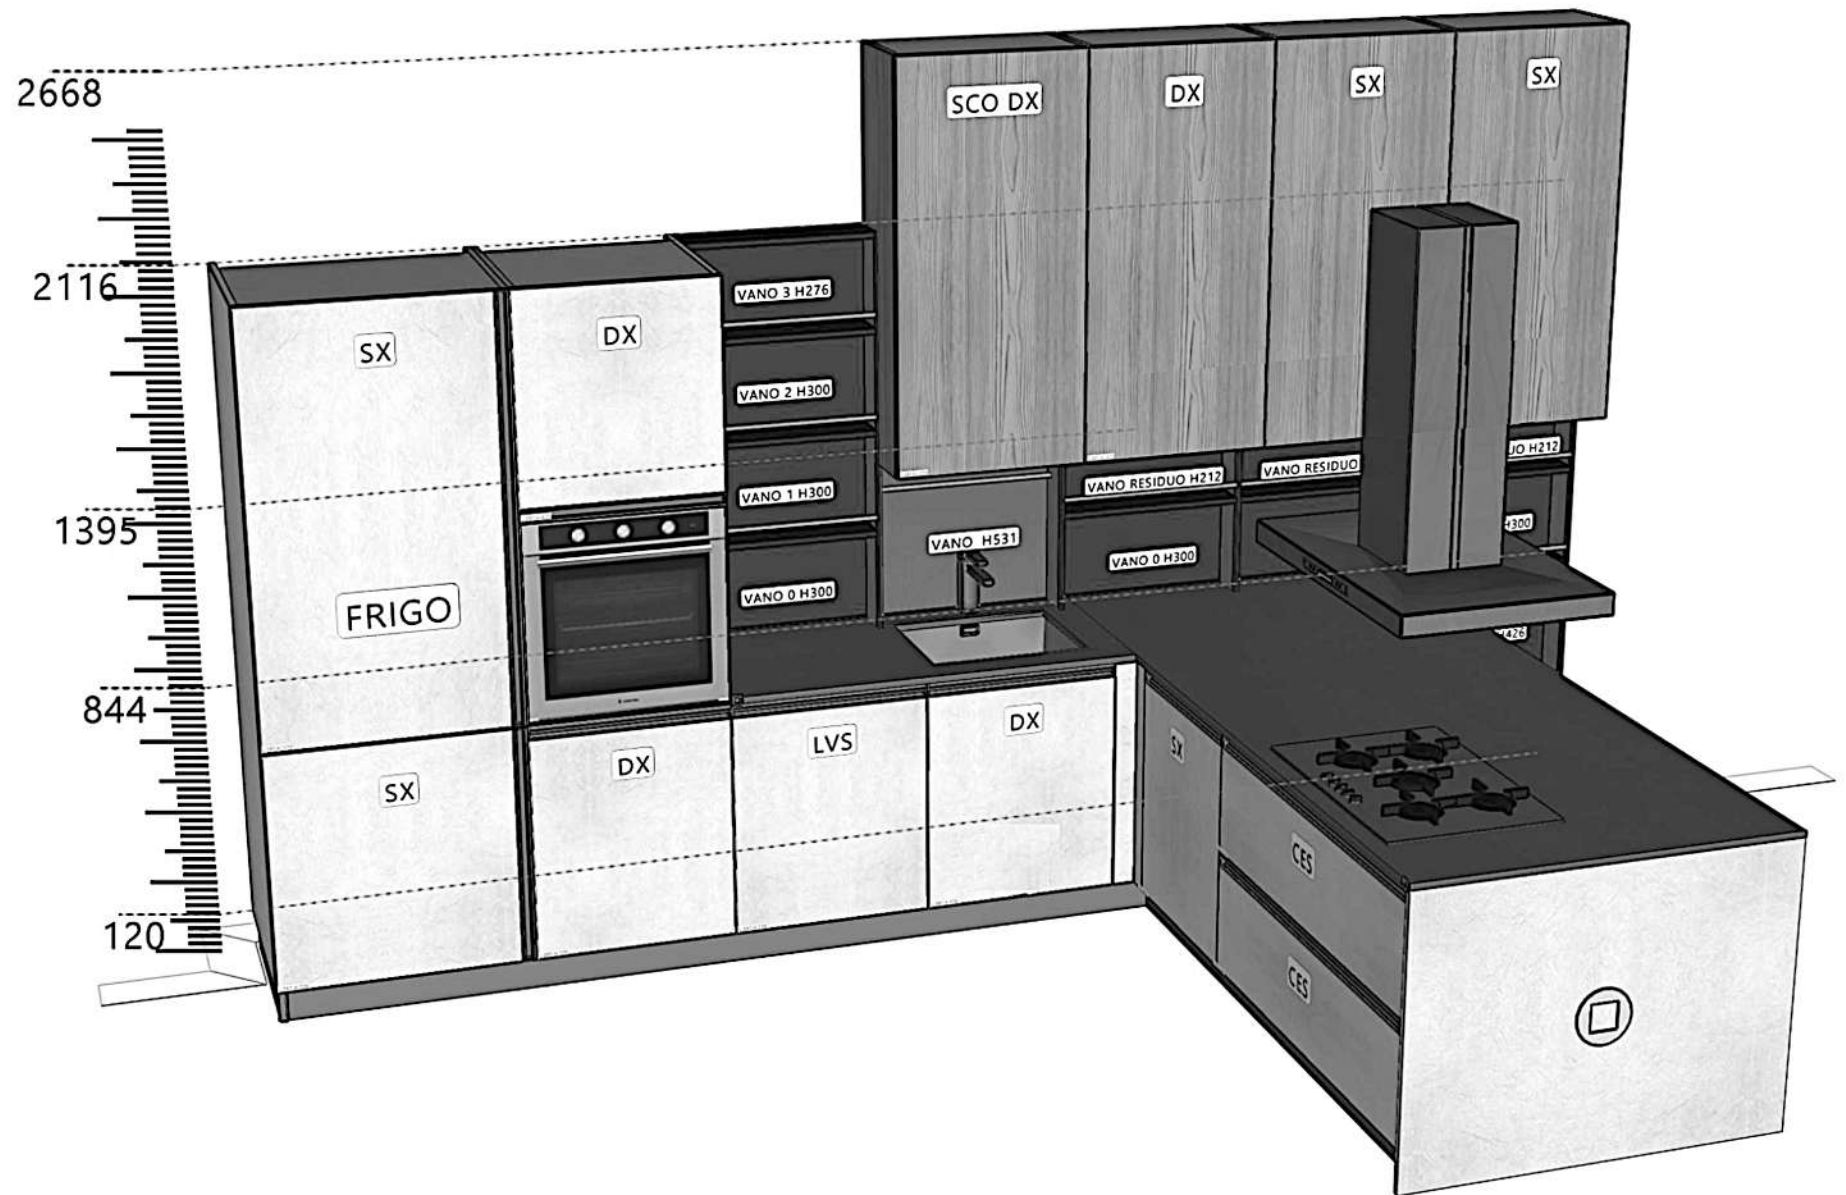

Rivenditore : DONATI ARREDAMENTI S.R.L.

Località : Figline Valdarno

Marca : Veneta Cucine

Modello : Start Presa