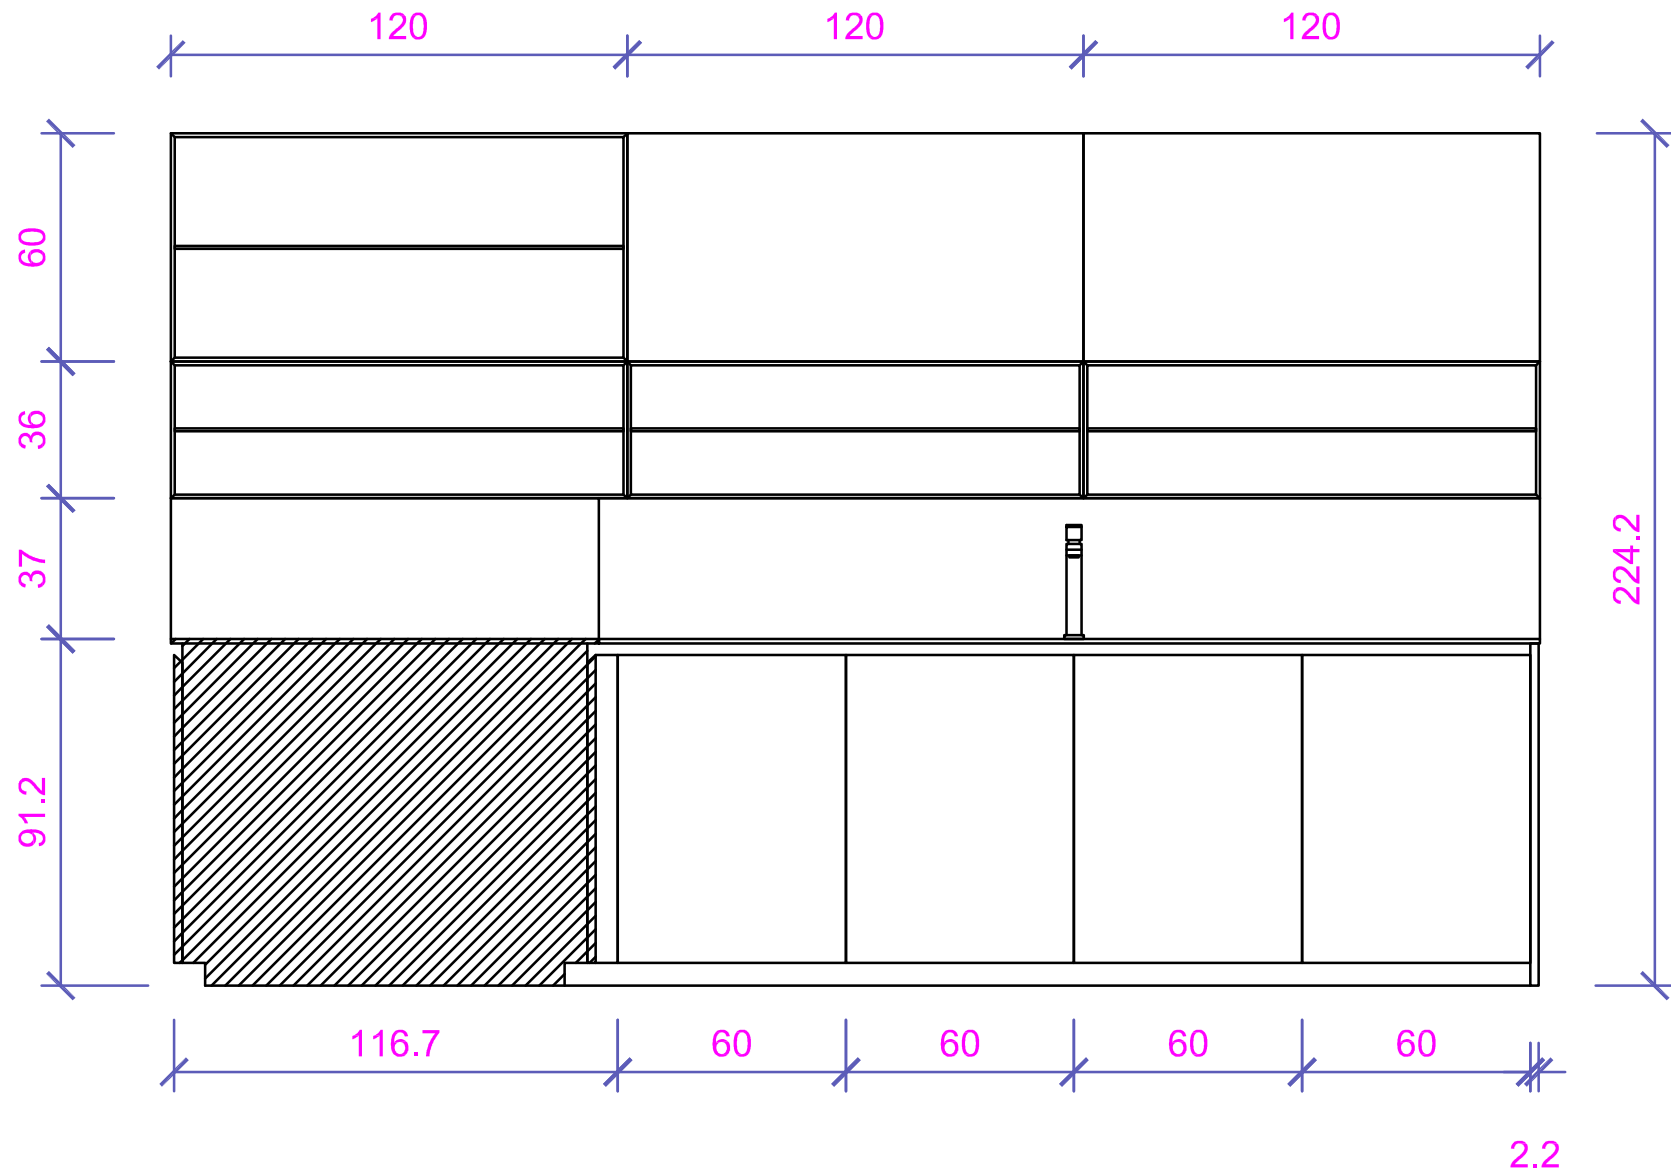

PIANTA CUCINA MAXIMA 2.2

Rivenditore : Perla Arredamenti

Località : Santa Maria degli Angeli, Assisi (PG)

Marca : CESAR

Modello : Maxima 2.2

PROSPETTO "A"

Rivenditore : Perla Arredamenti

Località : Santa Maria degli Angeli, Assisi (PG)

Marca : CESAR

Modello : Maxima 2.2

PROSPETTO "B"

Rivenditore : Perla Arredamenti

Località : Santa Maria degli Angeli, Assisi (PG)

Marca : CESAR

Modello : Maxima 2.2

PROSPETTO "C"

Rivenditore : Perla Arredamenti

Località : Santa Maria degli Angeli, Assisi (PG)

Marca : CESAR

Modello : Maxima 2.2