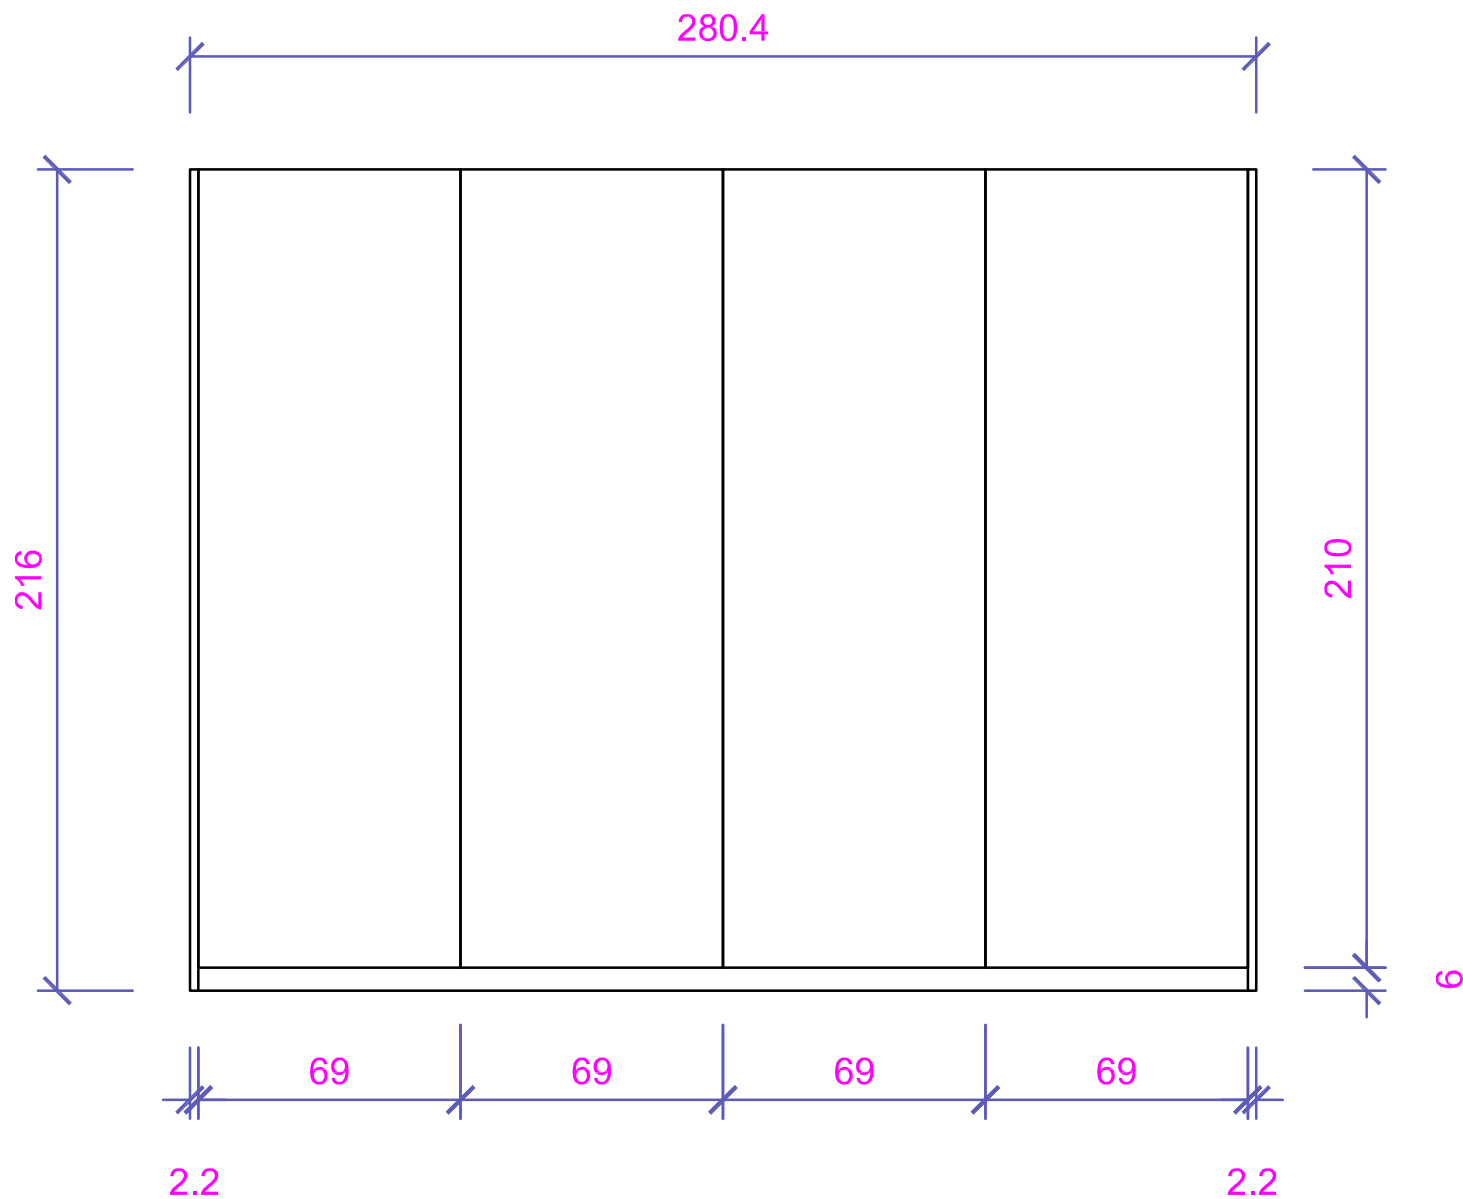

Marca : CESAR

Modello : Maxima 2.2

PROSPETTO "B"

Rivenditore : Perla Arredamenti

Località : Santa Maria degli Angeli, Assisi (PG)

Marca : CESAR

Modello : Maxima 2.2

PROSPETTO "C"

Rivenditore : Perla Arredamenti

Località : Santa Maria degli Angeli, Assisi (PG)

Marca : CESAR

Modello : Maxima 2.2