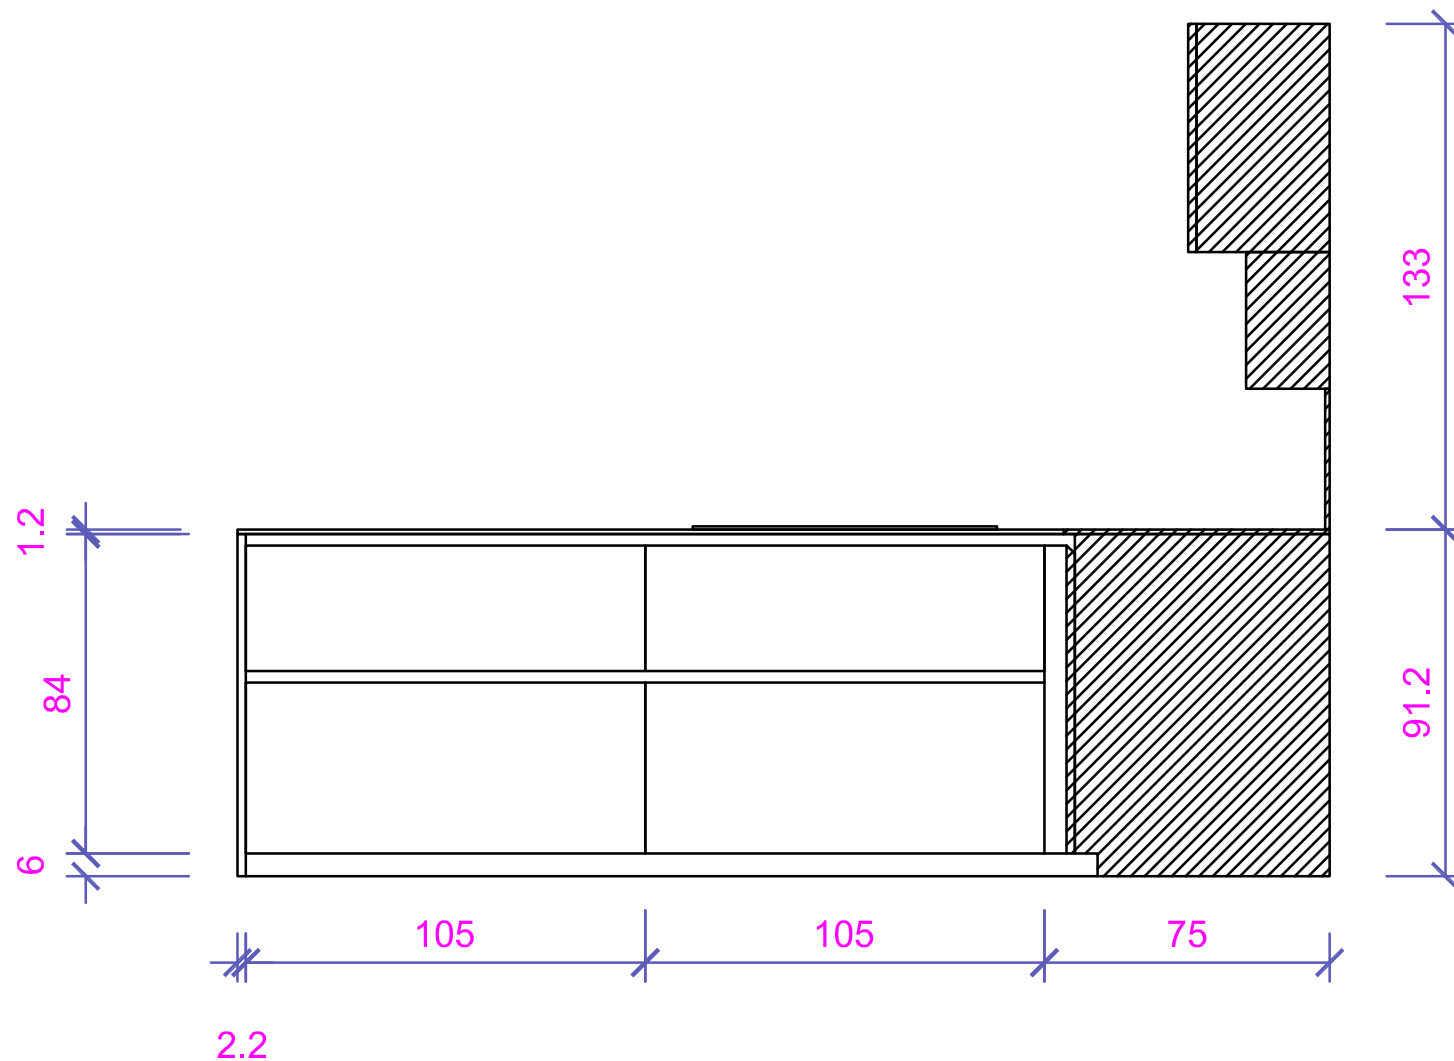

PIANTA CUCINA MAXIMA 2.2

Rivenditore : Perla Arredamenti

Località : Santa Maria degli Angeli, Assisi (PG)

Marca : CESAR

Modello : Maxima 2.2

PROSPETTO "A"

Rivenditore : Perla Arredamenti

Località : Santa Maria degli Angeli, Assisi (PG)

Marca : CESAR

Modello : Maxima 2.2

PROSPETTO "B"

Rivenditore : Perla Arredamenti

Località : Santa Maria degli Angeli, Assisi (PG)

Marca : CESAR

Modello : Maxima 2.2

PROSPETTO "C"

Rivenditore : Perla Arredamenti

Località : Santa Maria degli Angeli, Assisi (PG)

Marca : CESAR

Modello : Maxima 2.2