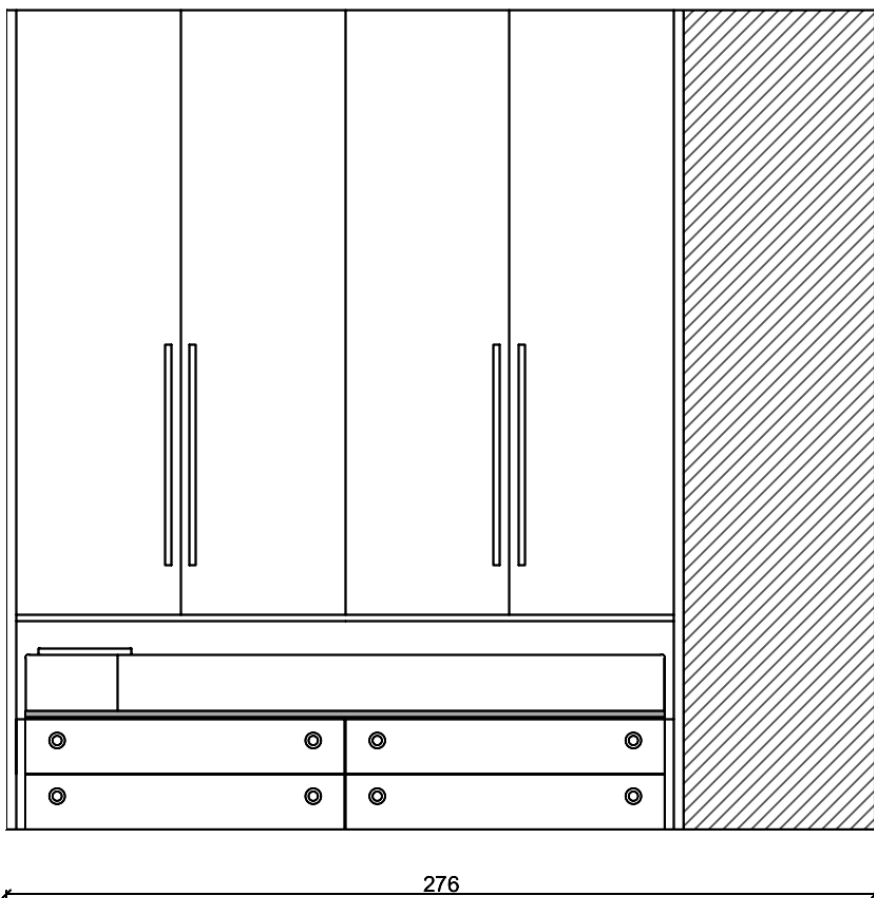

Prospetto esterno sezione B