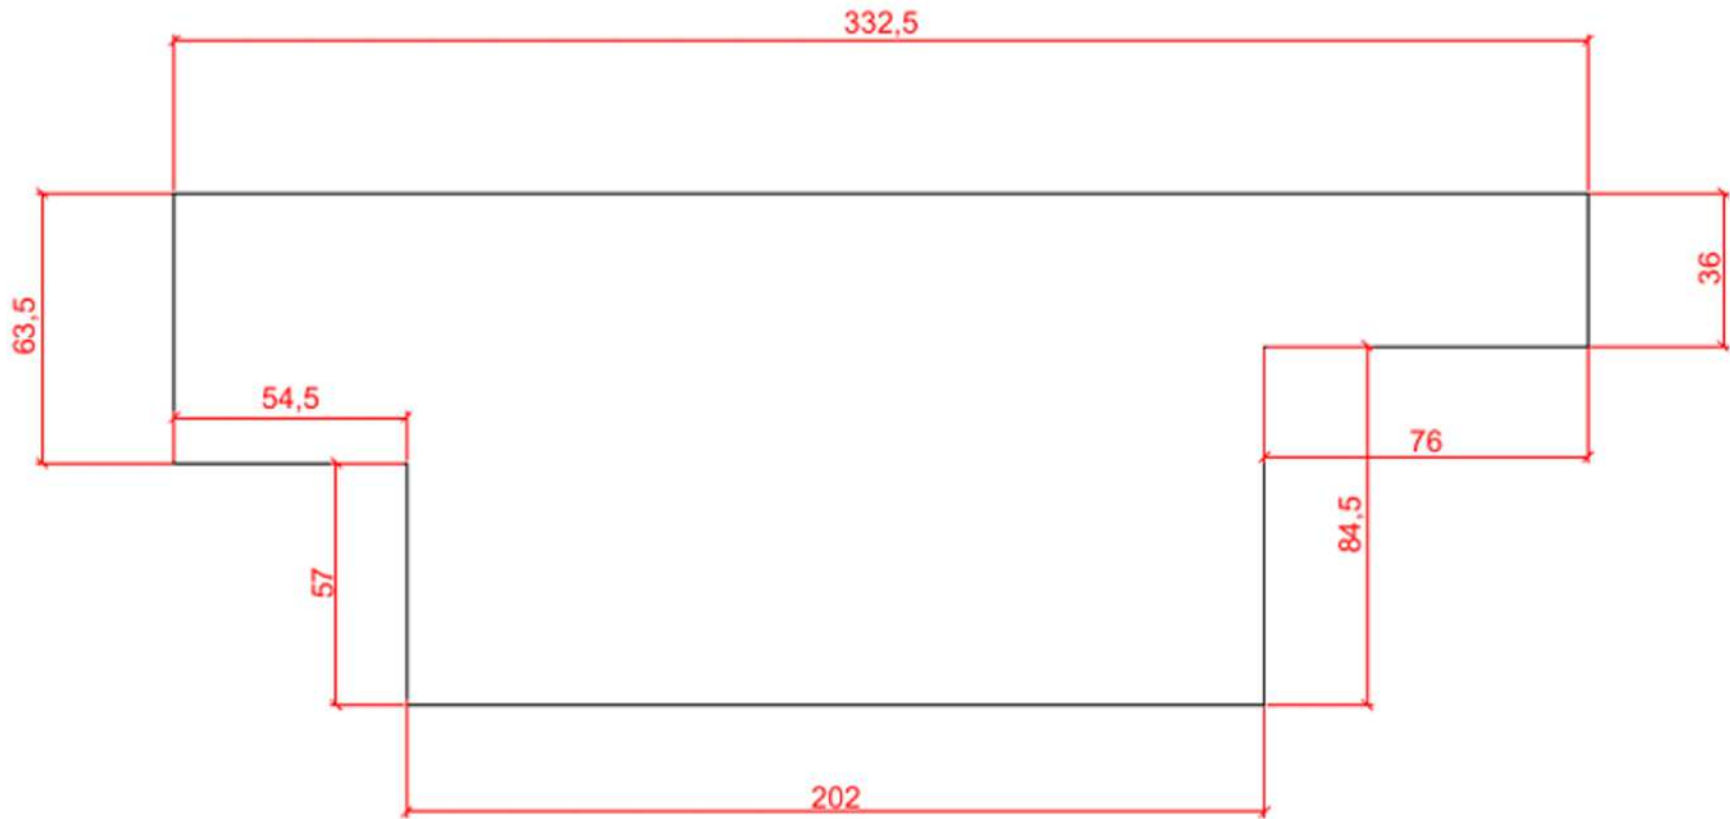

Altezza: 254

**Rivenditore:** Mele Arredamenti

**Località:** Trinitapoli

**Produttore:** Clei

**Modello:** Kali 120