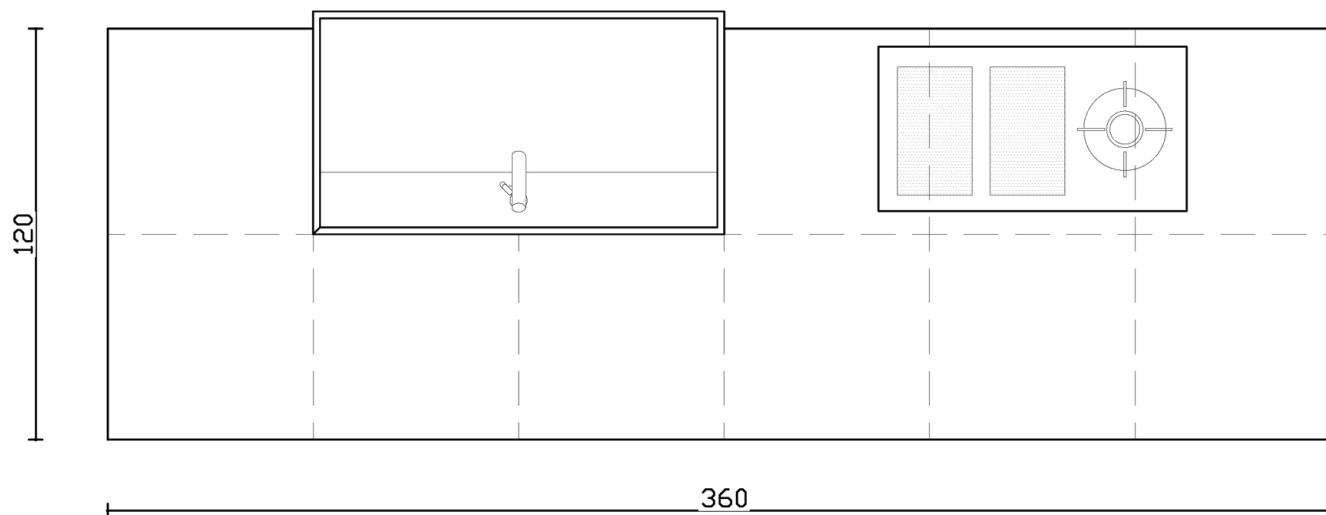

ZONA COLONNE

ISOLA

Rivenditore: Interni SPA

Località: Bergamo (BG)

Marca: TM Italia

Modello: T45