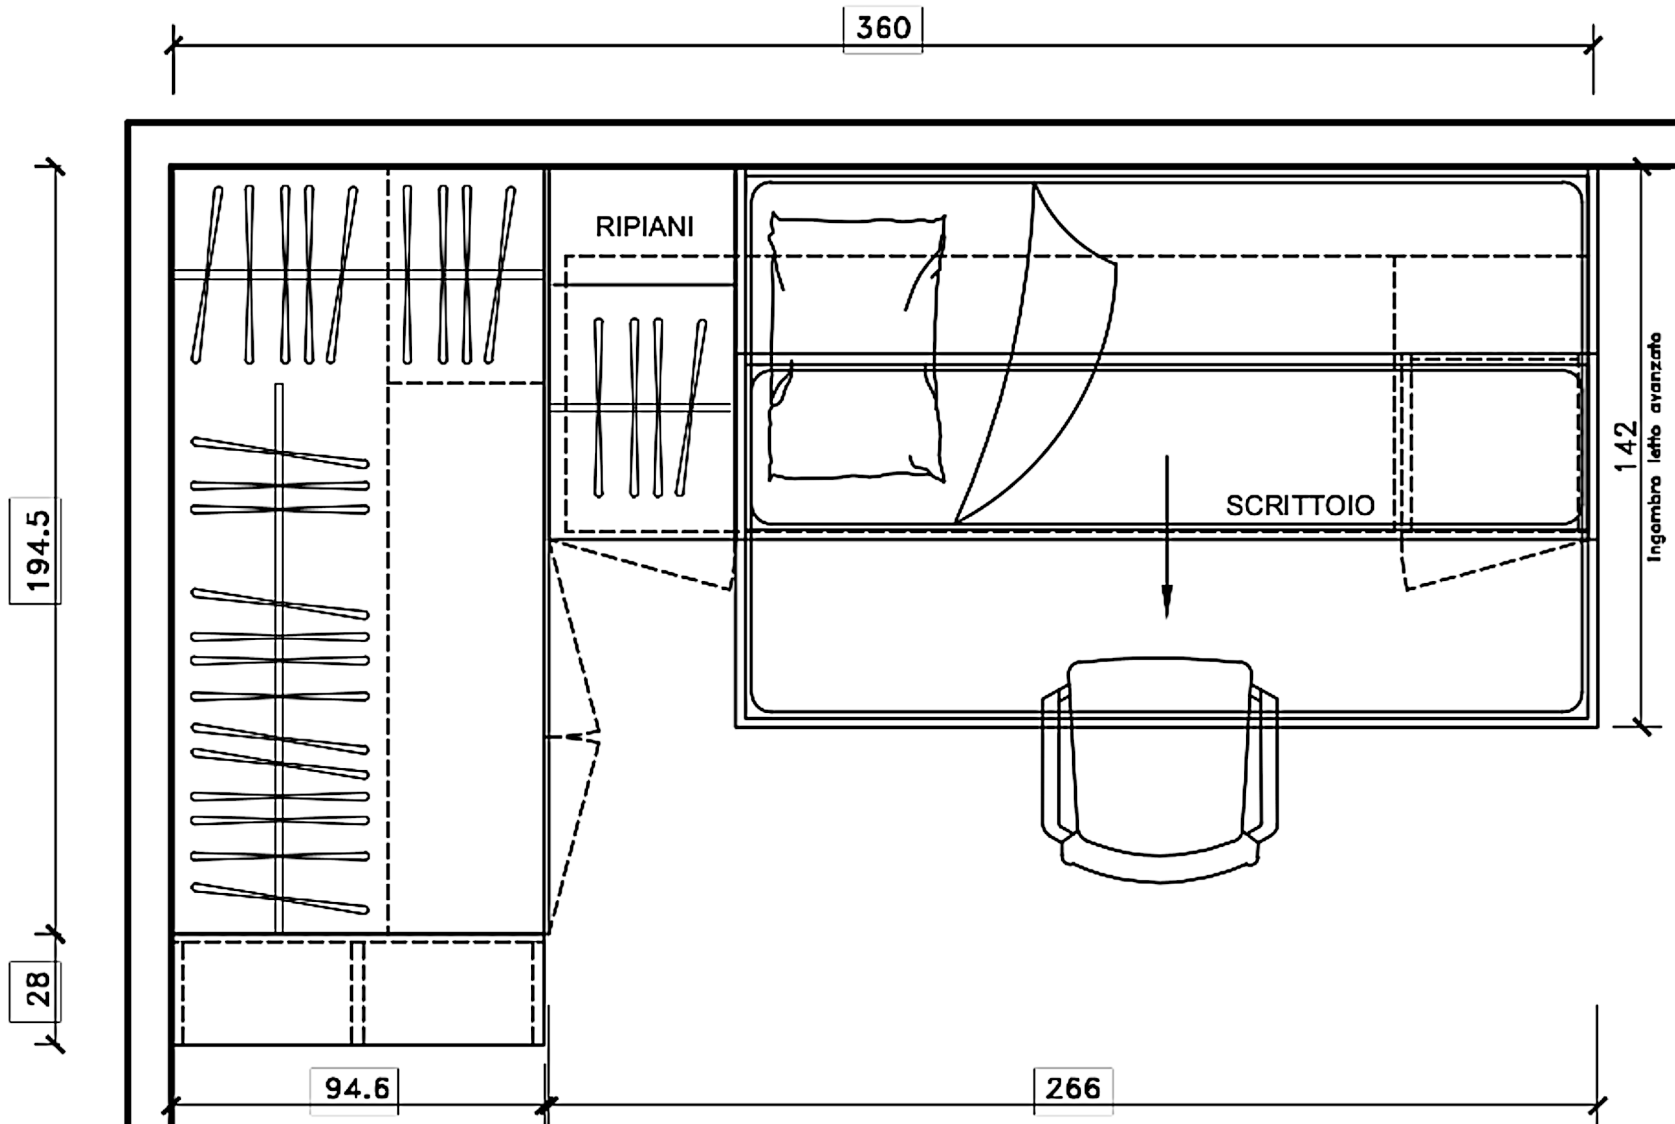

CONFIGURAZIONE PER STUDIARE

Rivenditore : e.g.cavallini

Località : Bovisio-masciago

Marca : Dielle

Modello : CAB X

CONFIGURAZIONE TUTTO CHIUSO

Rivenditore : e.g.cavallini

Località : Bovisio-masciago

Marca : Dielle

Modello : CAB X

Rivenditore : e.g.cavallini

Località : Bovisio-masciago

Marca : Dielle

Modello : CAB X