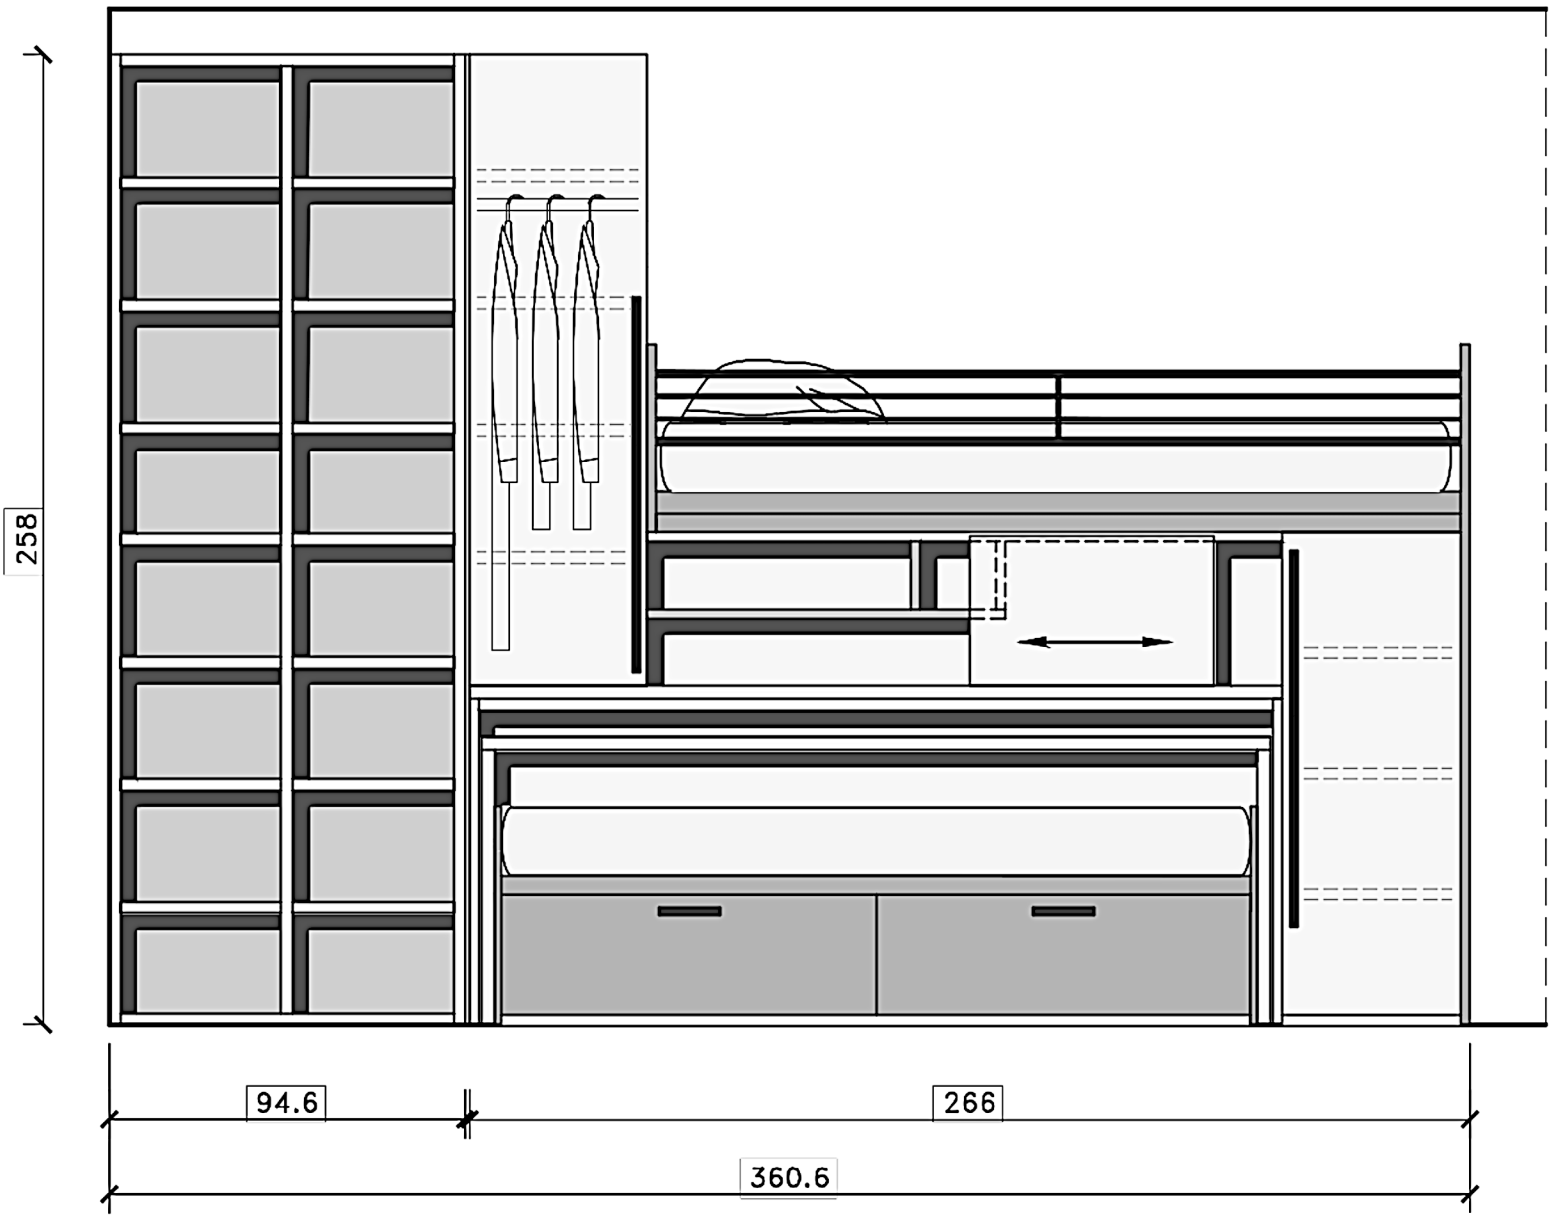

CONFIGURAZIONE PER STUDIARE

Rivenditore : e.g.cavallini

Località : Bovisio-masciago

Marca : Dielle

Modello : CAB X

CONFIGURAZIONE TUTTO CHIUSO

Rivenditore : e.g.cavallini

Località : Bovisio-masciago

Marca : Dielle

Modello : CAB X

Rivenditore : e.g.cavallini

Località : Bovisio-masciago

Marca : Dielle

Modello : CAB X