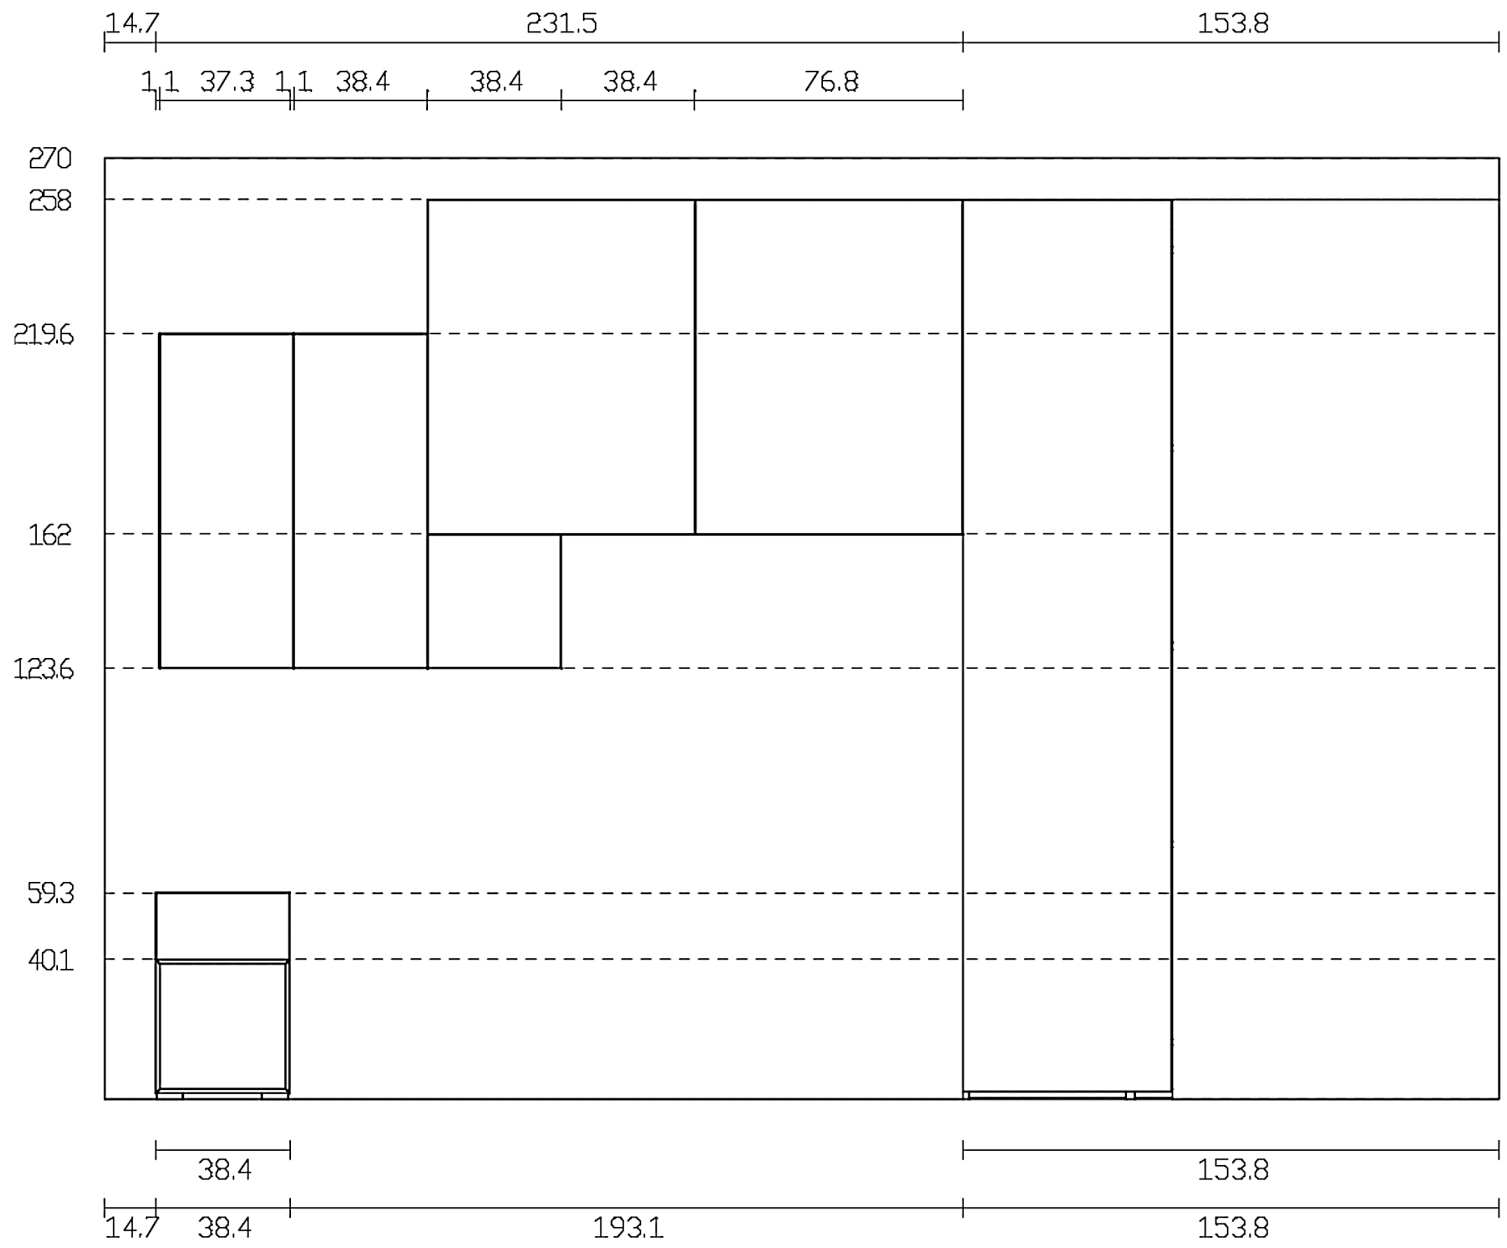

Rivenditore : Monti Arreda
Località : Cittiglio
Marca : Moretti Compact
Modello : Young