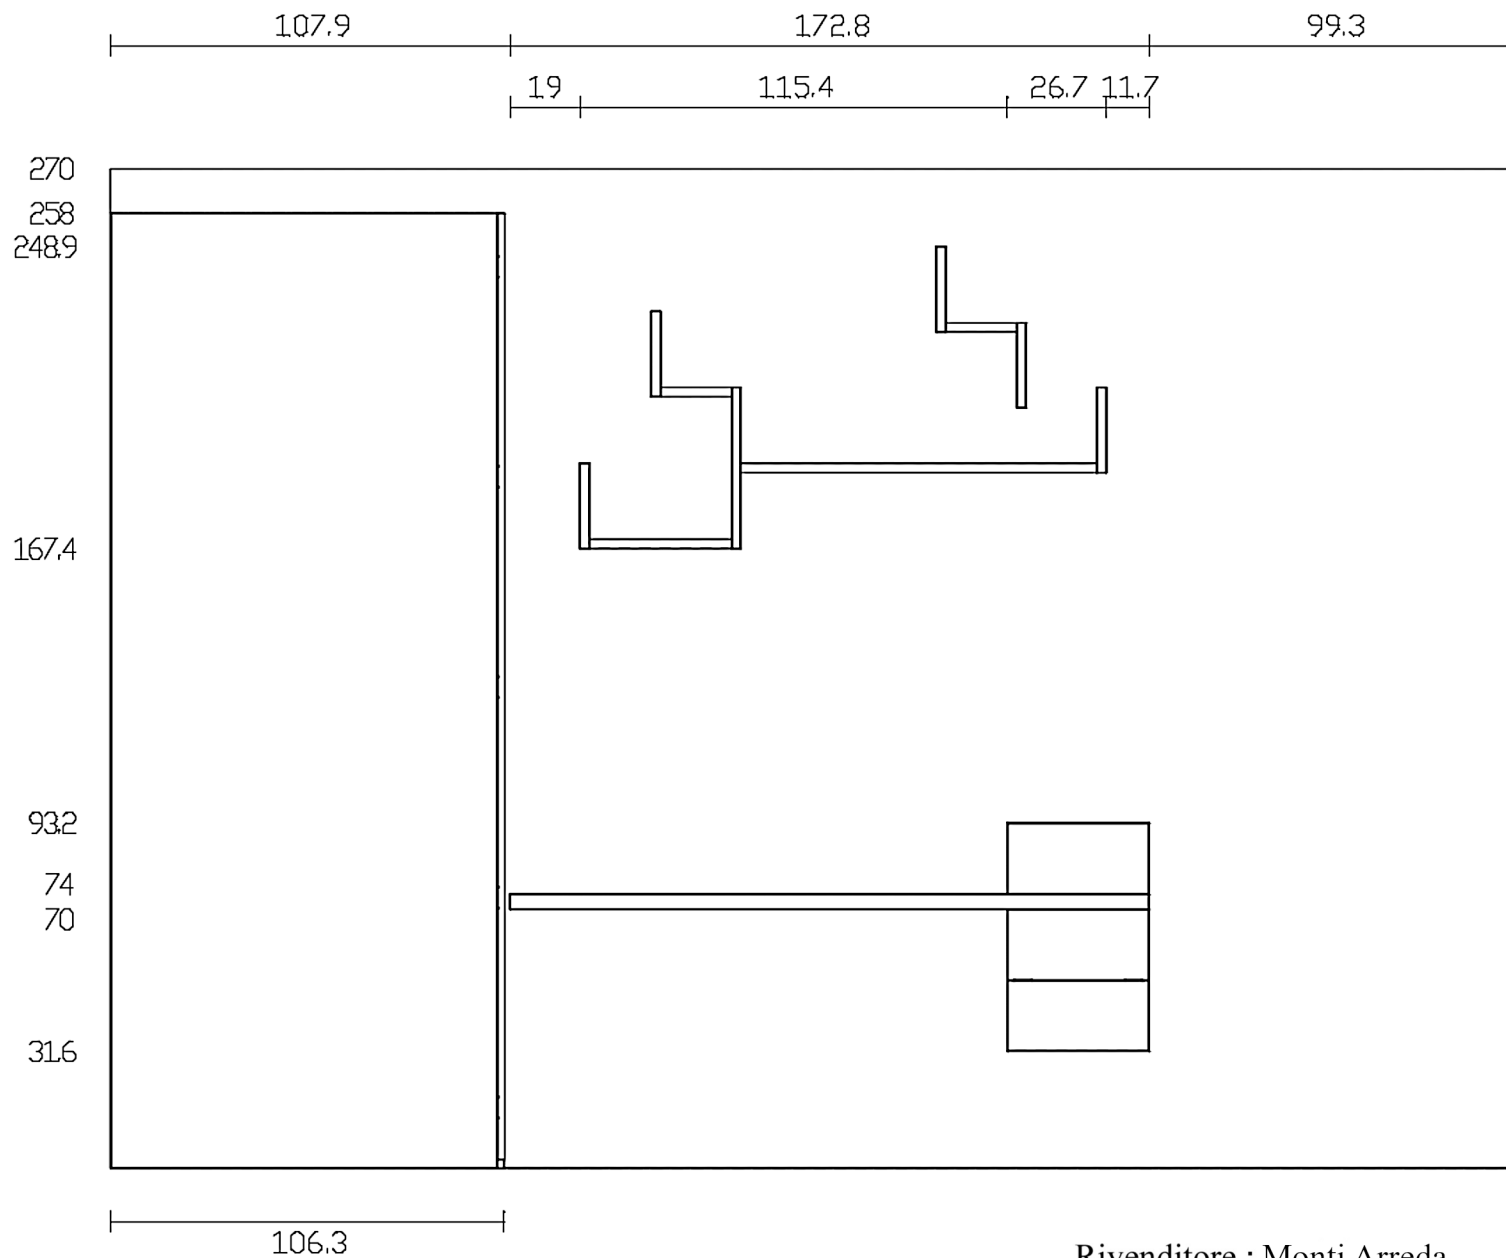

Rivenditore : Monti Arreda _____

Località : Cittiglio _____

Marca : Moretti Compact _____

Modello : Young _____