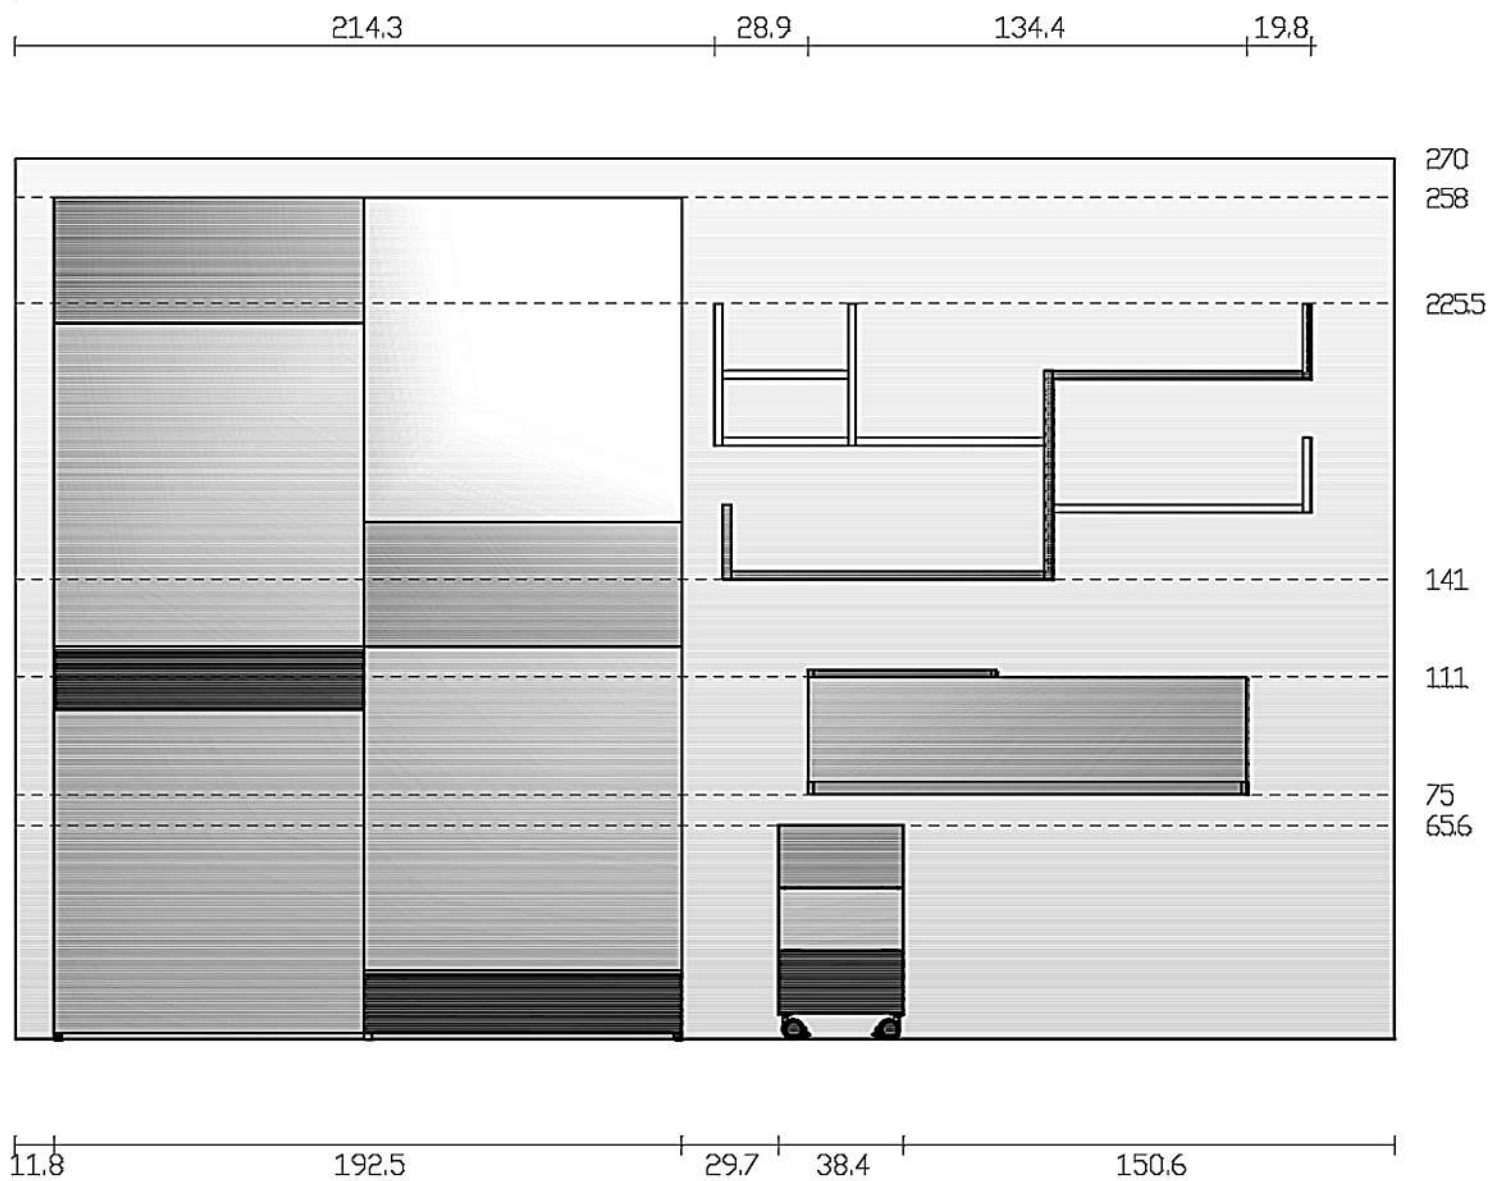

Rivenditore : Moschella Arredamenti srl

Località : Roma

Marca : Moretti Compact

Modello : Young