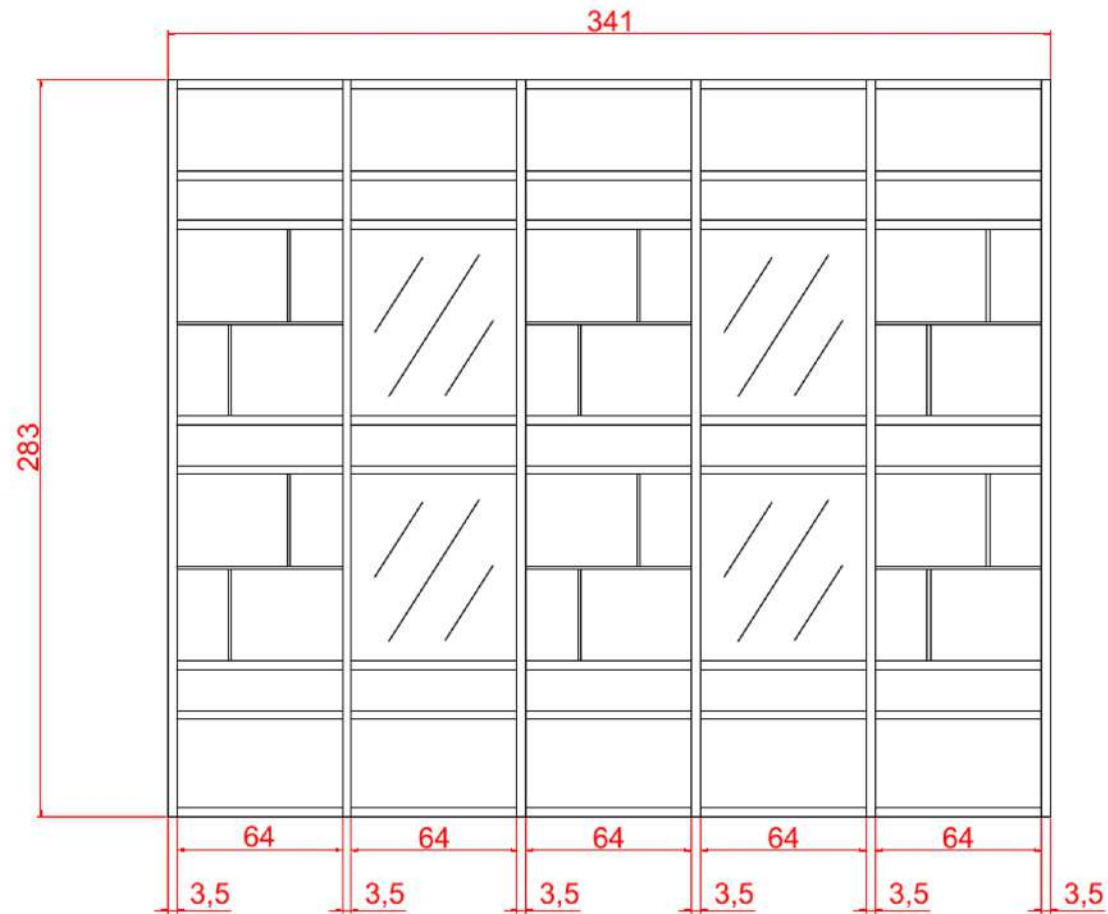

VISTA PROSPETTICA

VISTA IN PIANTA

Rivenditore: Tozzo Arredamenti

Località: Canegrate

Produttore: Poliform

Modello: Wall System