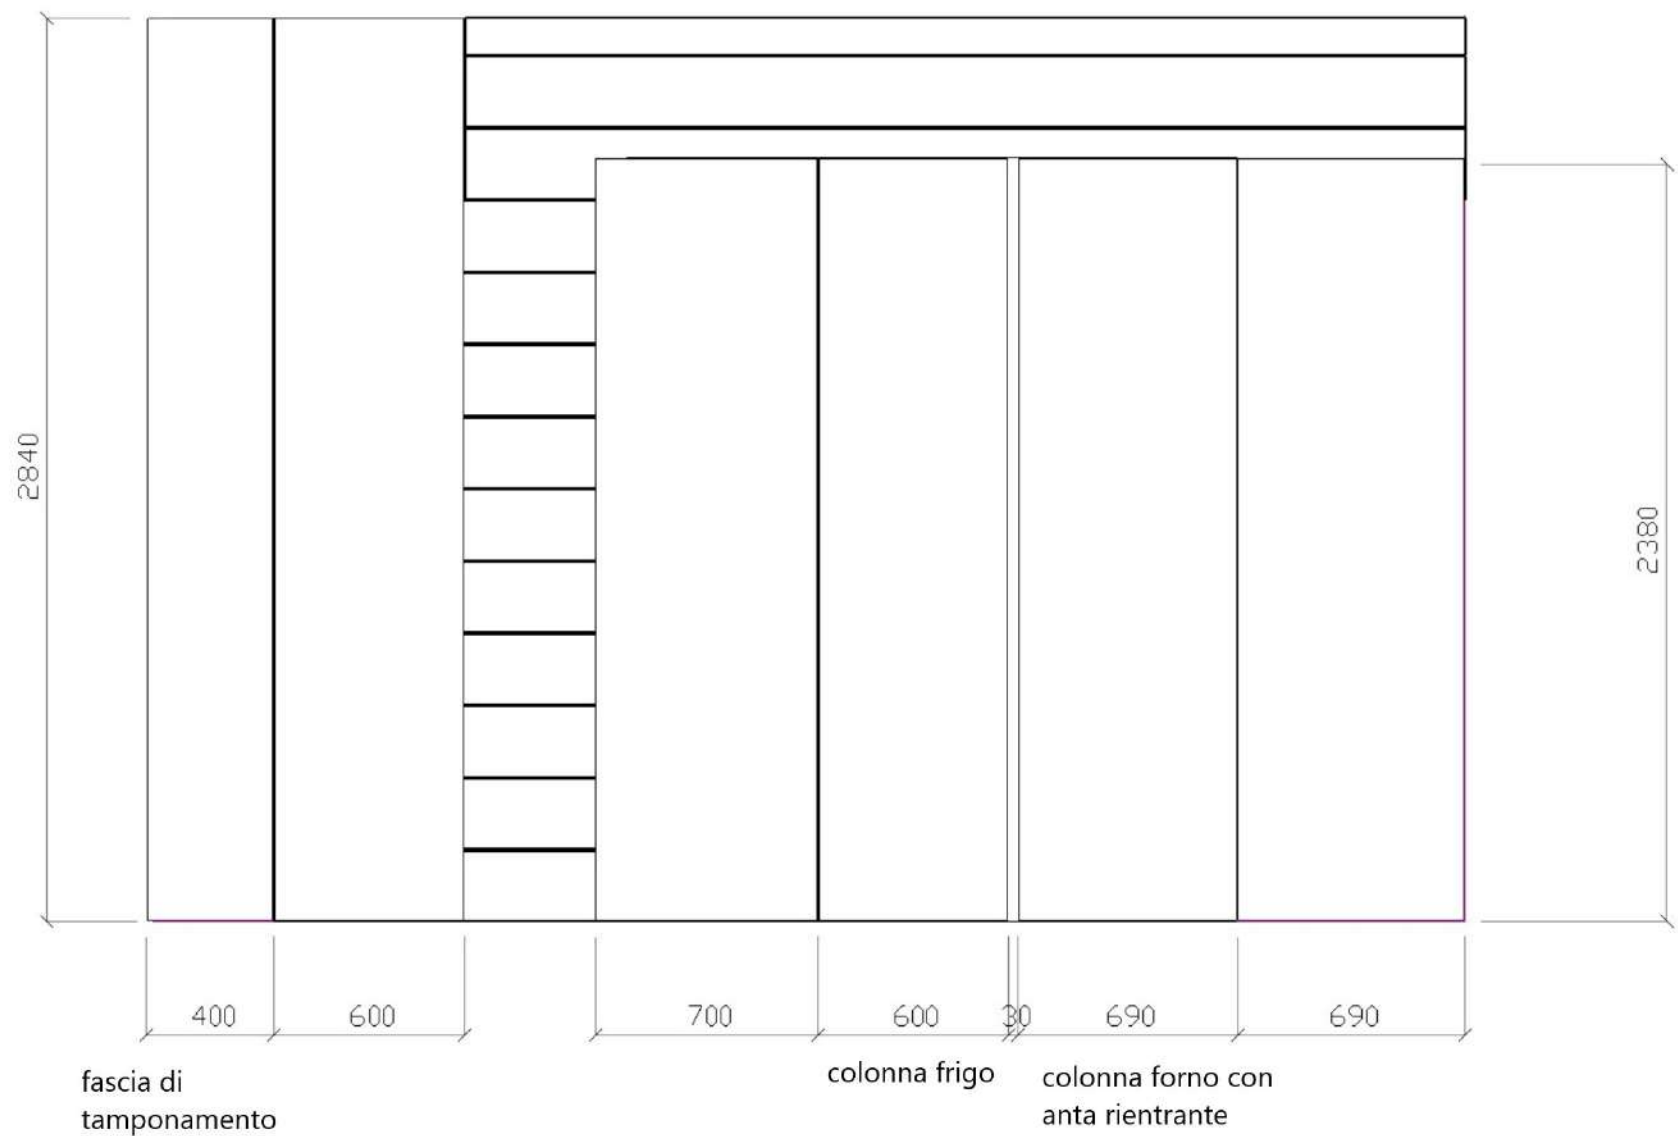

Rivenditore: Salandini Mobili srl

Località: Lonato

Produttore: Valdesign

Modello: Soho e Logica

Rivenditore: Salandini Mobili srl

Località: Lonato

Produttore: Valdesign

Modello: Soho e Logica

base livello

lavastoviglie

Rivenditore: Salandini Mobili srl

Località: Lonato

Produttore: Valdesign

Modello: Soho e Logica