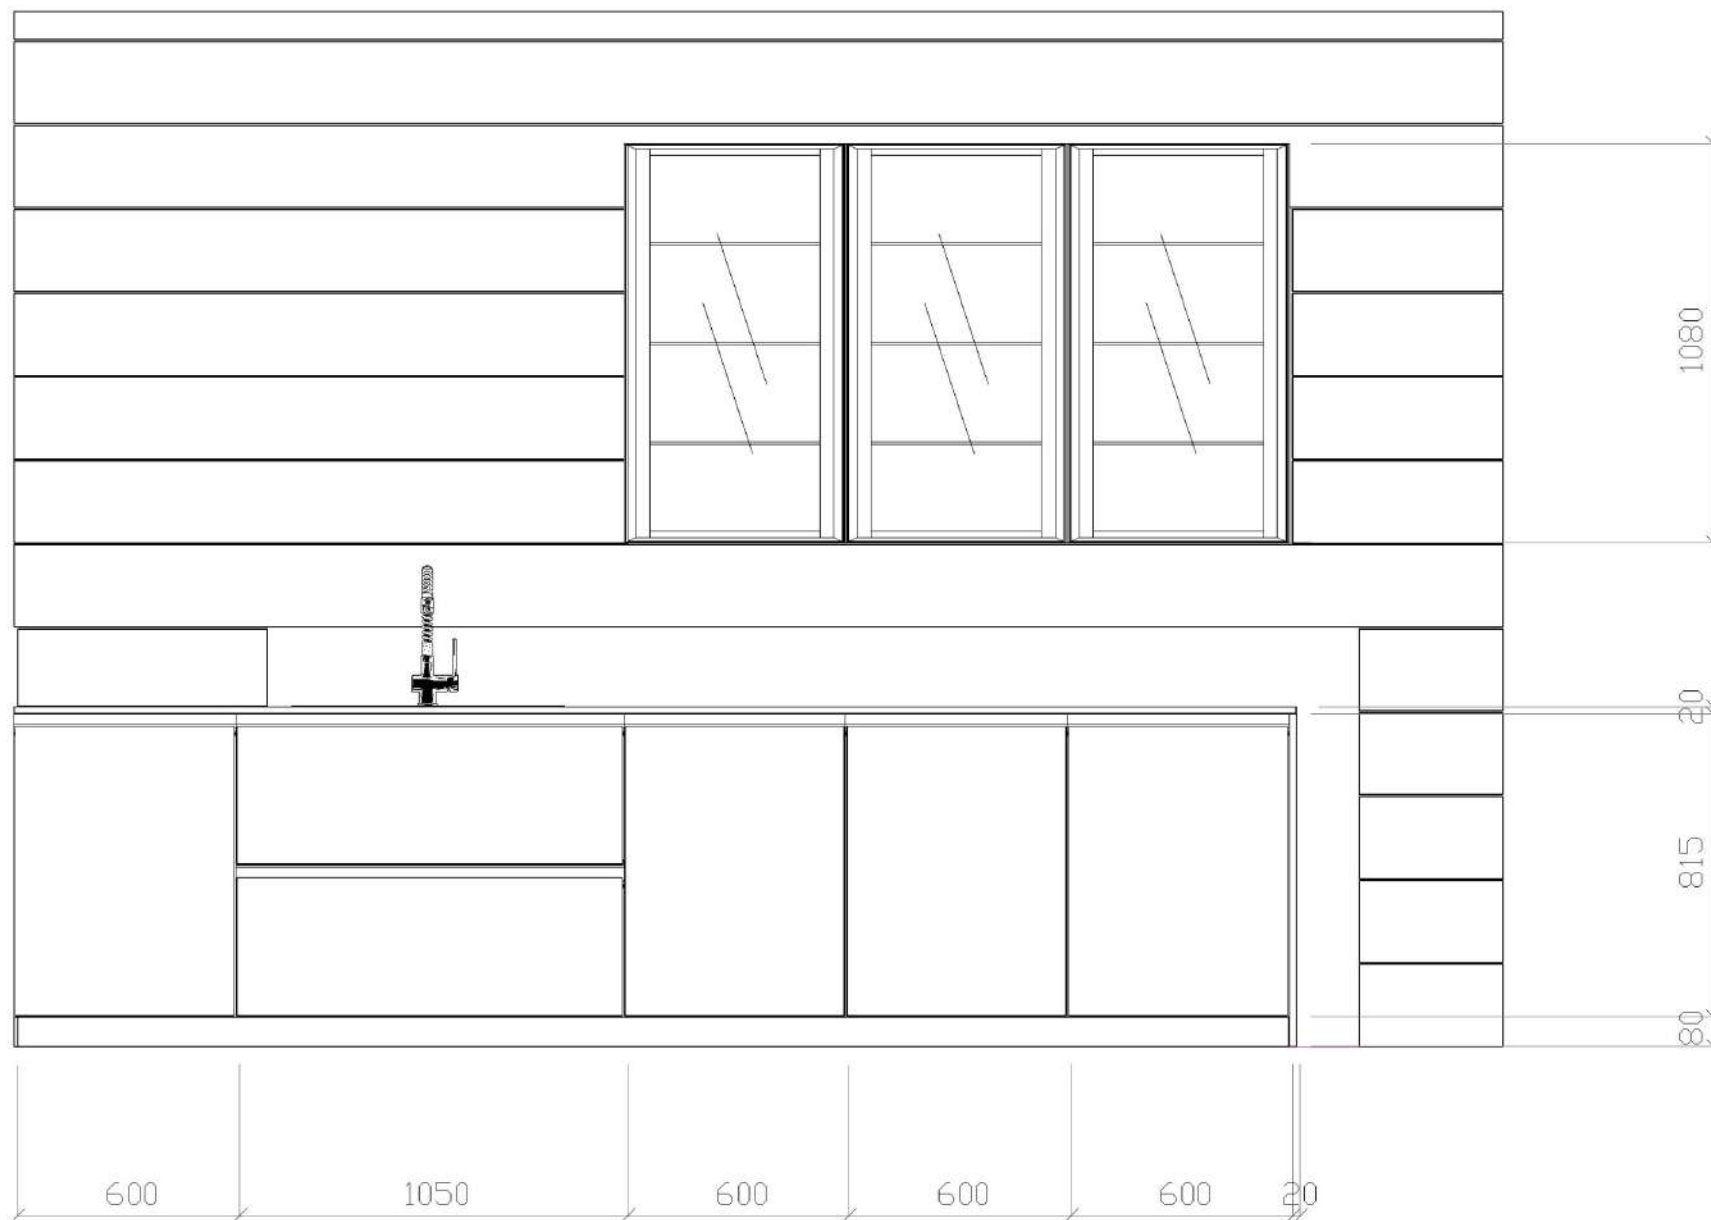

Rivenditore: Salandini Mobili srl

Località: Lonato

Produttore: Valdesign

Modello: Soho e Logica

Rivenditore: Salandini Mobili srl

Località: Lonato

Produttore: Valdesign

Modello: Soho e Logica

base livello

lavastoviglie

Rivenditore: Salandini Mobili srl

Località: Lonato

Produttore: Valdesign

Modello: Soho e Logica