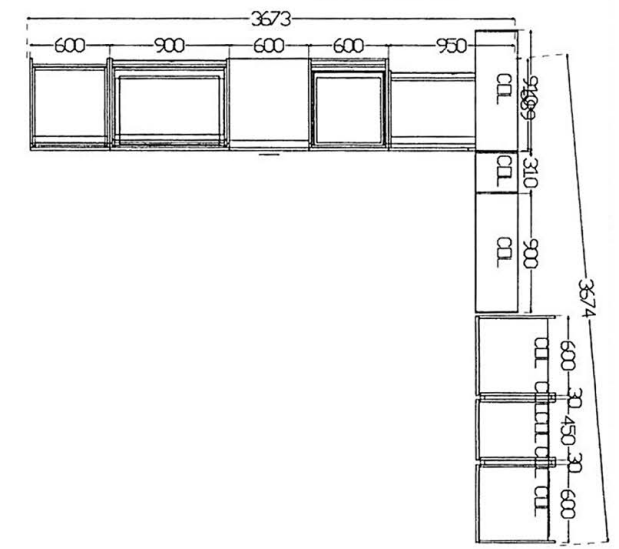

MISURE PENSILI

MISURE BASI COLONNE

Rivenditore: Arredamenti Bassano

Località: Osnago (LC)

Marca: Valdesign

Modello: Logica 2.2 + Soho