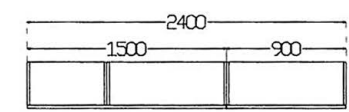

MISURE PENSILI

MISURE BASI COLONNE

Rivenditore: Arredamenti Bassano

Località: Osnago (LC)

Marca: Valdesign

Modello: Logica 2.2 + Soho