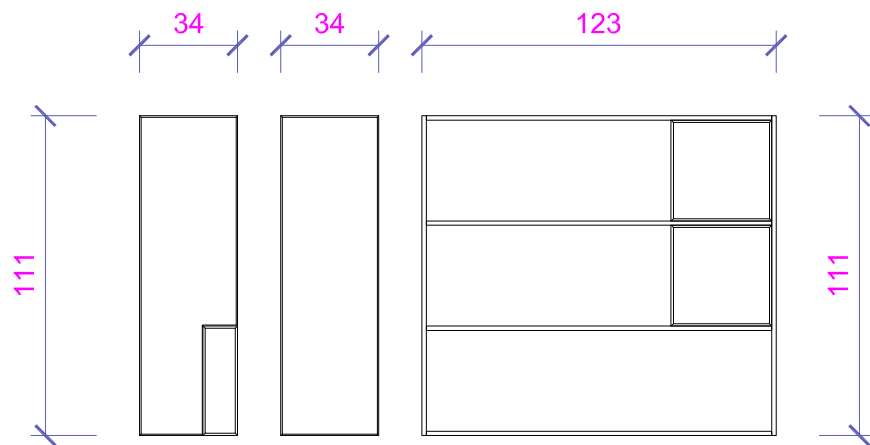

VISTA DALL' ALTO

VISTA FRONTALE

Rivenditore : Perla Arredamenti
 Località : Santa Maria degli Angeli, Assisi (PG)
 Marca : MDF Italia
 Modello : Minima 3.0