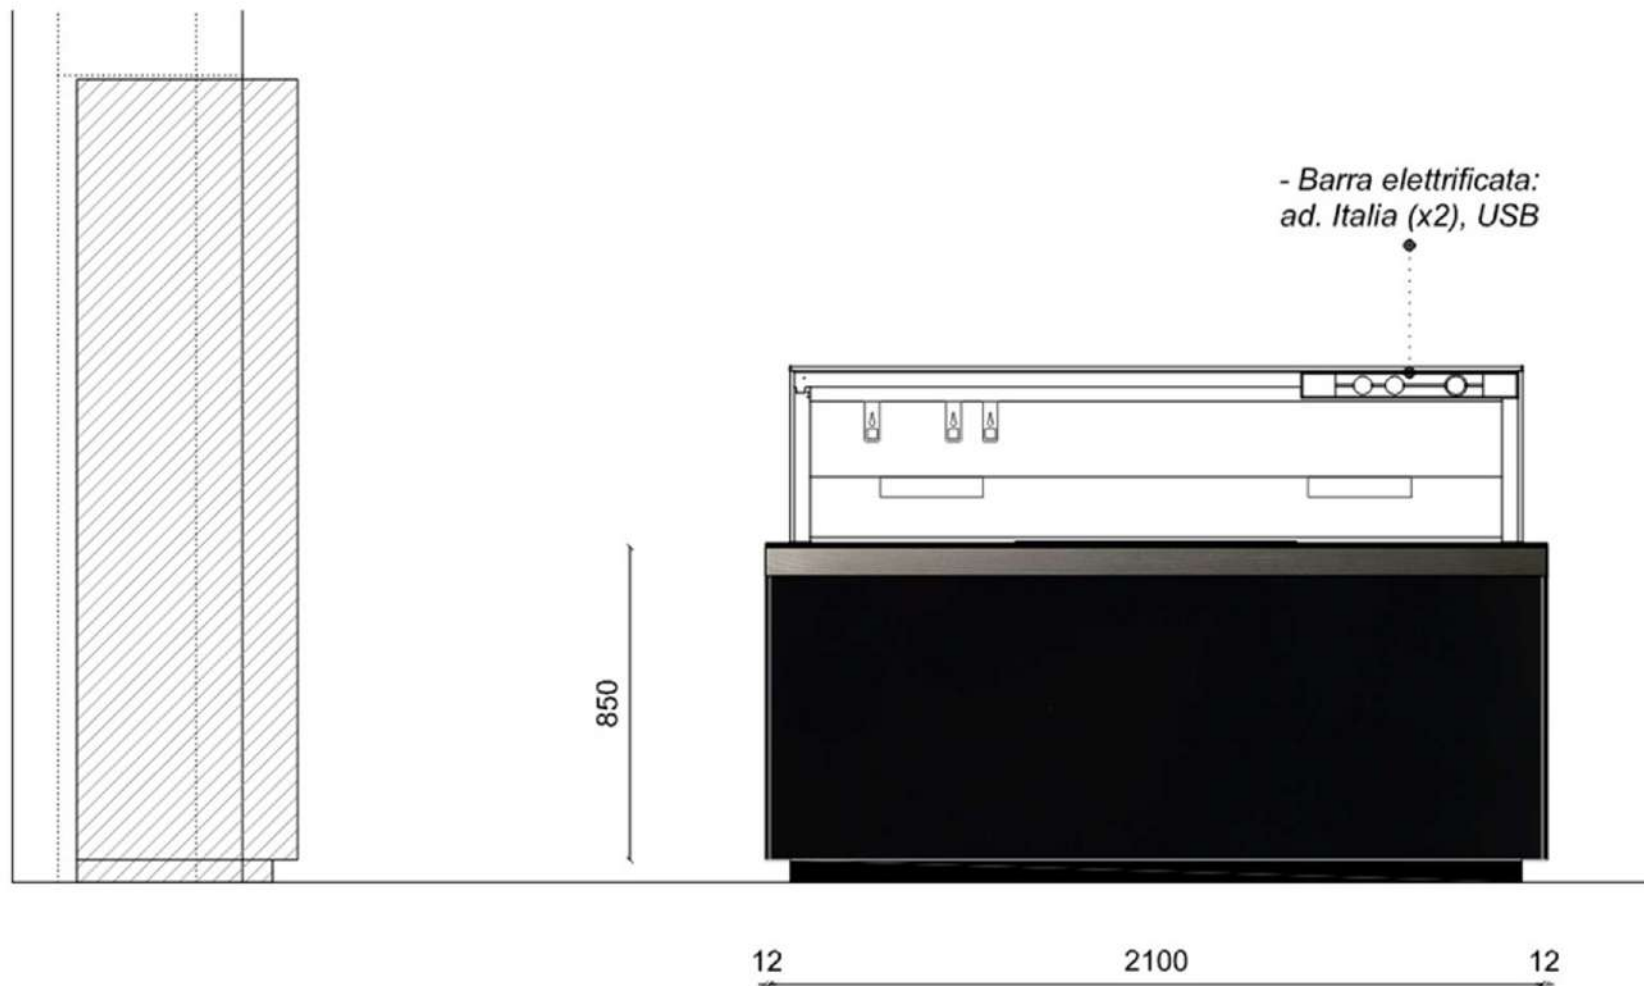

Rivenditore: Intrmobil Home
Località: Casazza
Produttore: Valcucine
Modello: Genius Loci - Artematica - Forma mentis

- Barra elettrificata:
ad. Italia (x2), USB

850

12

2100

12

Rivenditore: Intrmobil Home

Località: Casazza