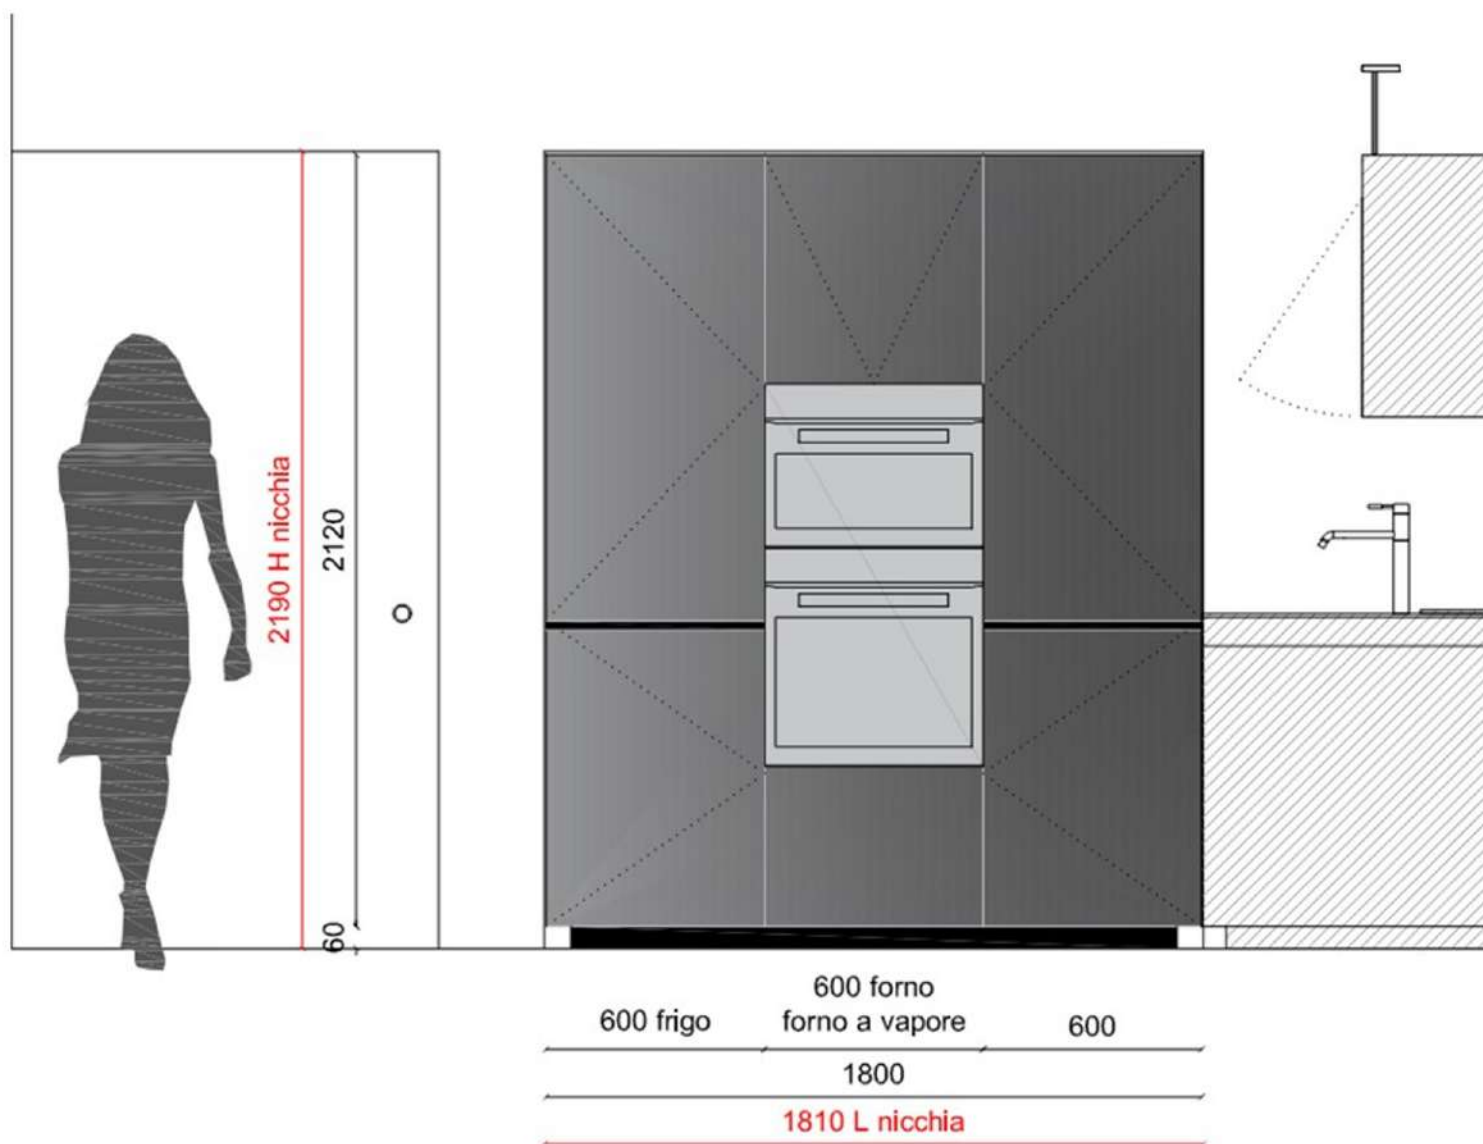

Rivenditore: Intrmobil Home

Località: Casazza

Produttore: Valcucine

Modello: Genius Loci - Artematica - Forma mentis