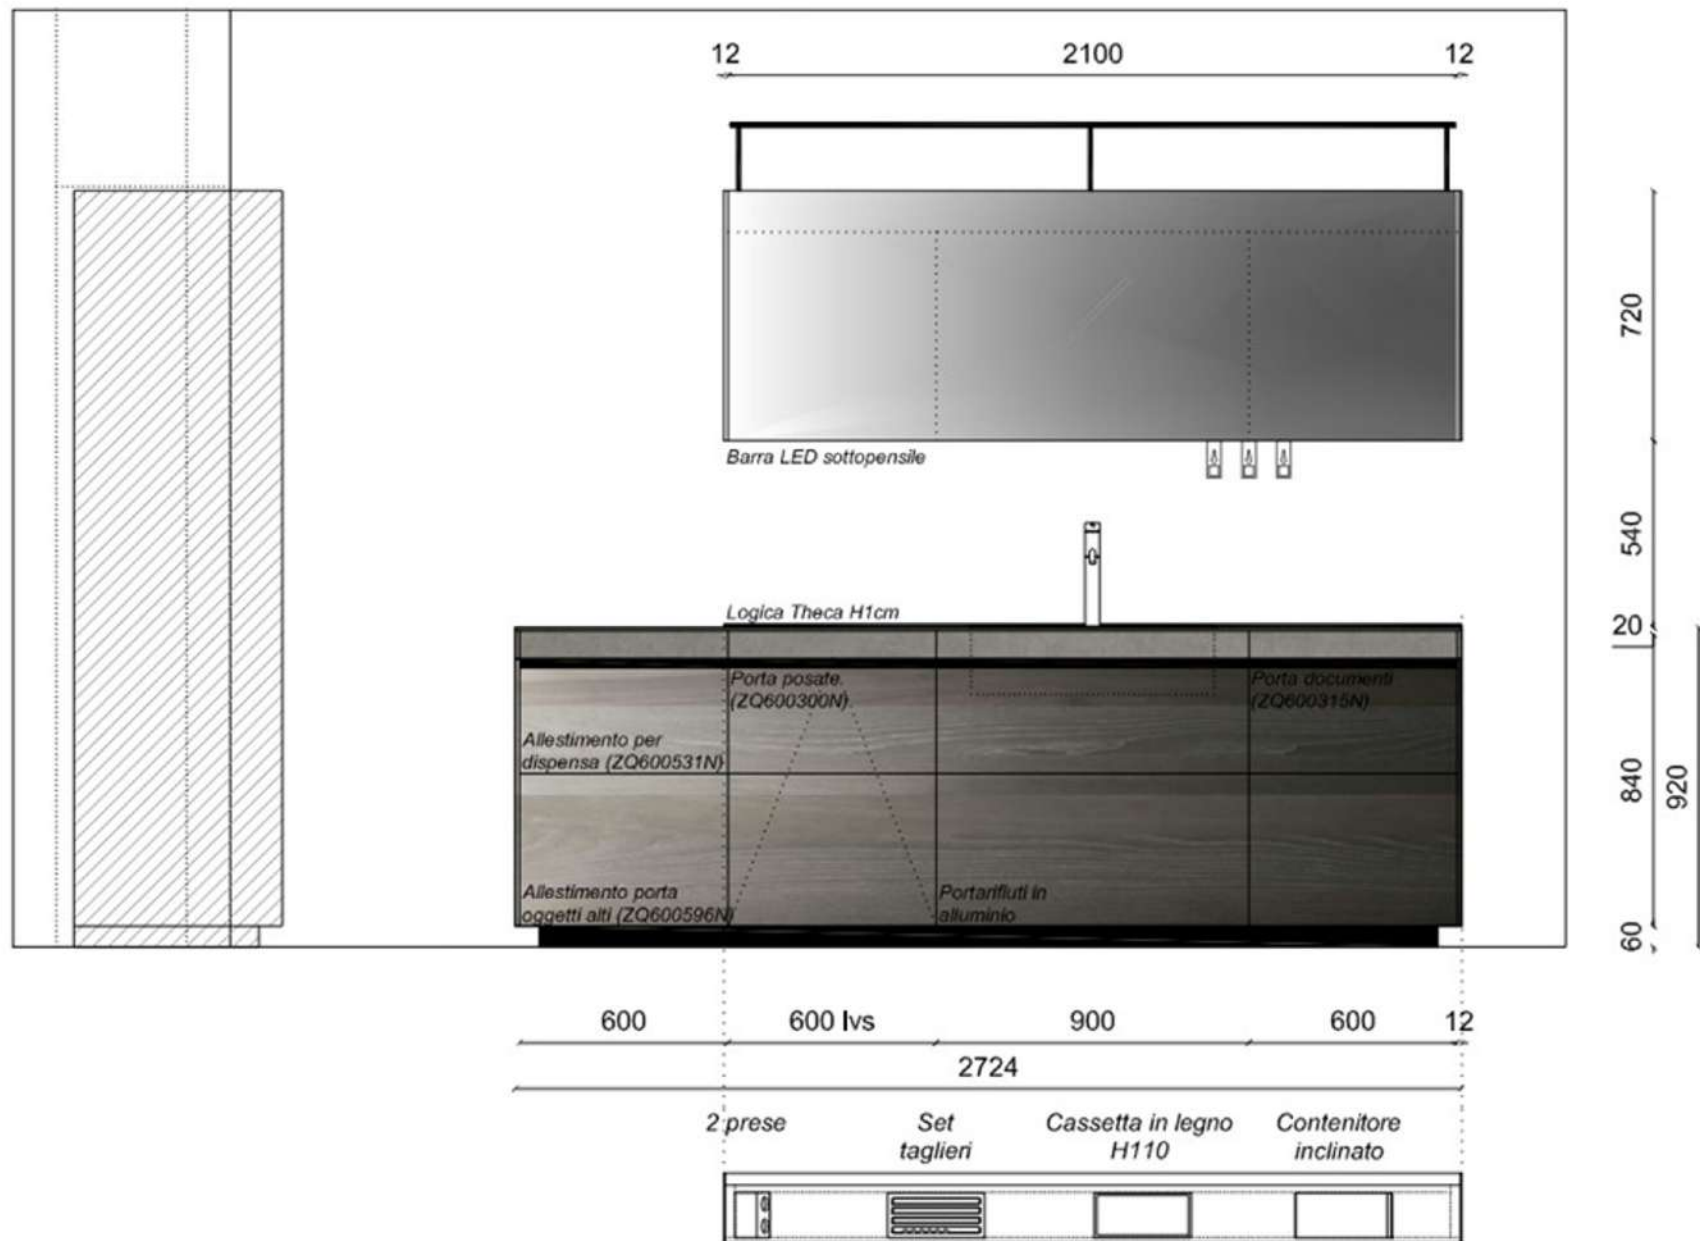

Rivenditore: Intrmobil Home

Località: Casazza

Produttore: Valcucine

Modello: Genius Loci - Artematica - Forma mentis