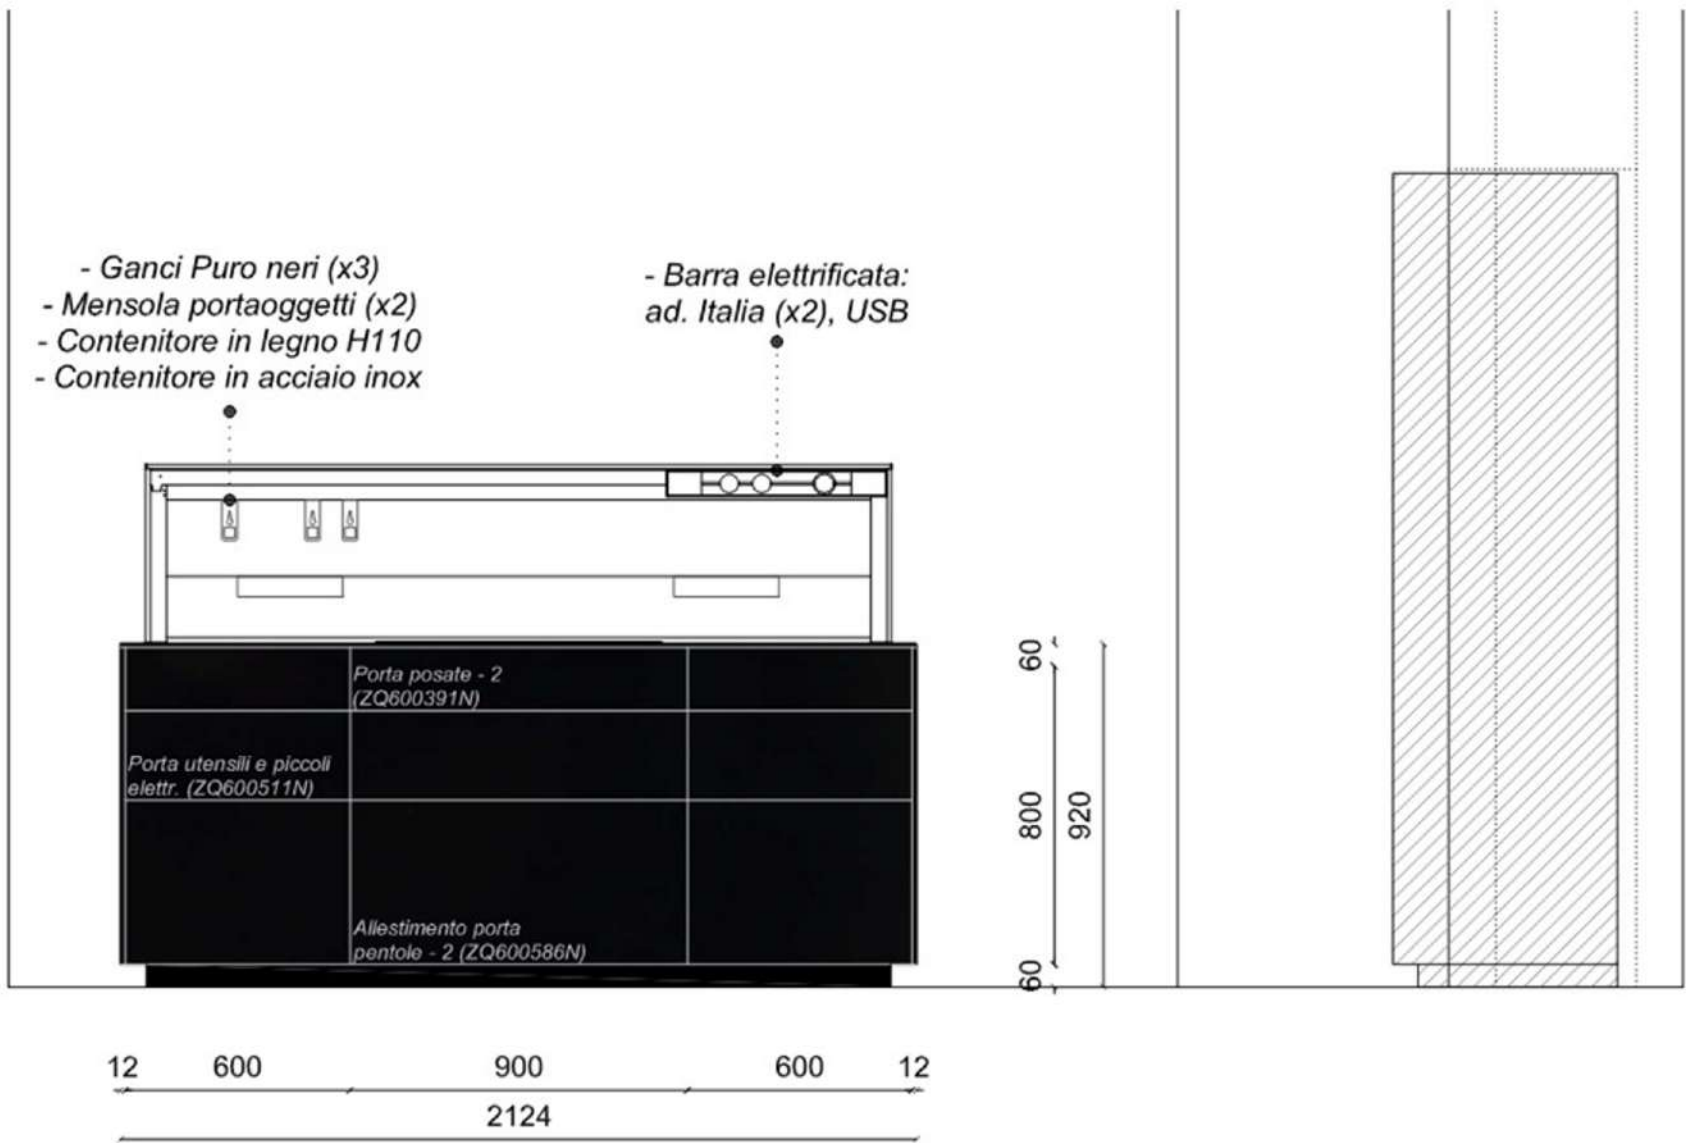

Rivenditore: Intrmobil Home
Località: Casazza
Produttore: Valcucine
Modello: Genius Loci - Artematica - Forma mentis

- Barra elettrificata:
ad. Italia (x2), USB

850

12

2100

12

Rivenditore: Intrmobil Home

Località: Casazza