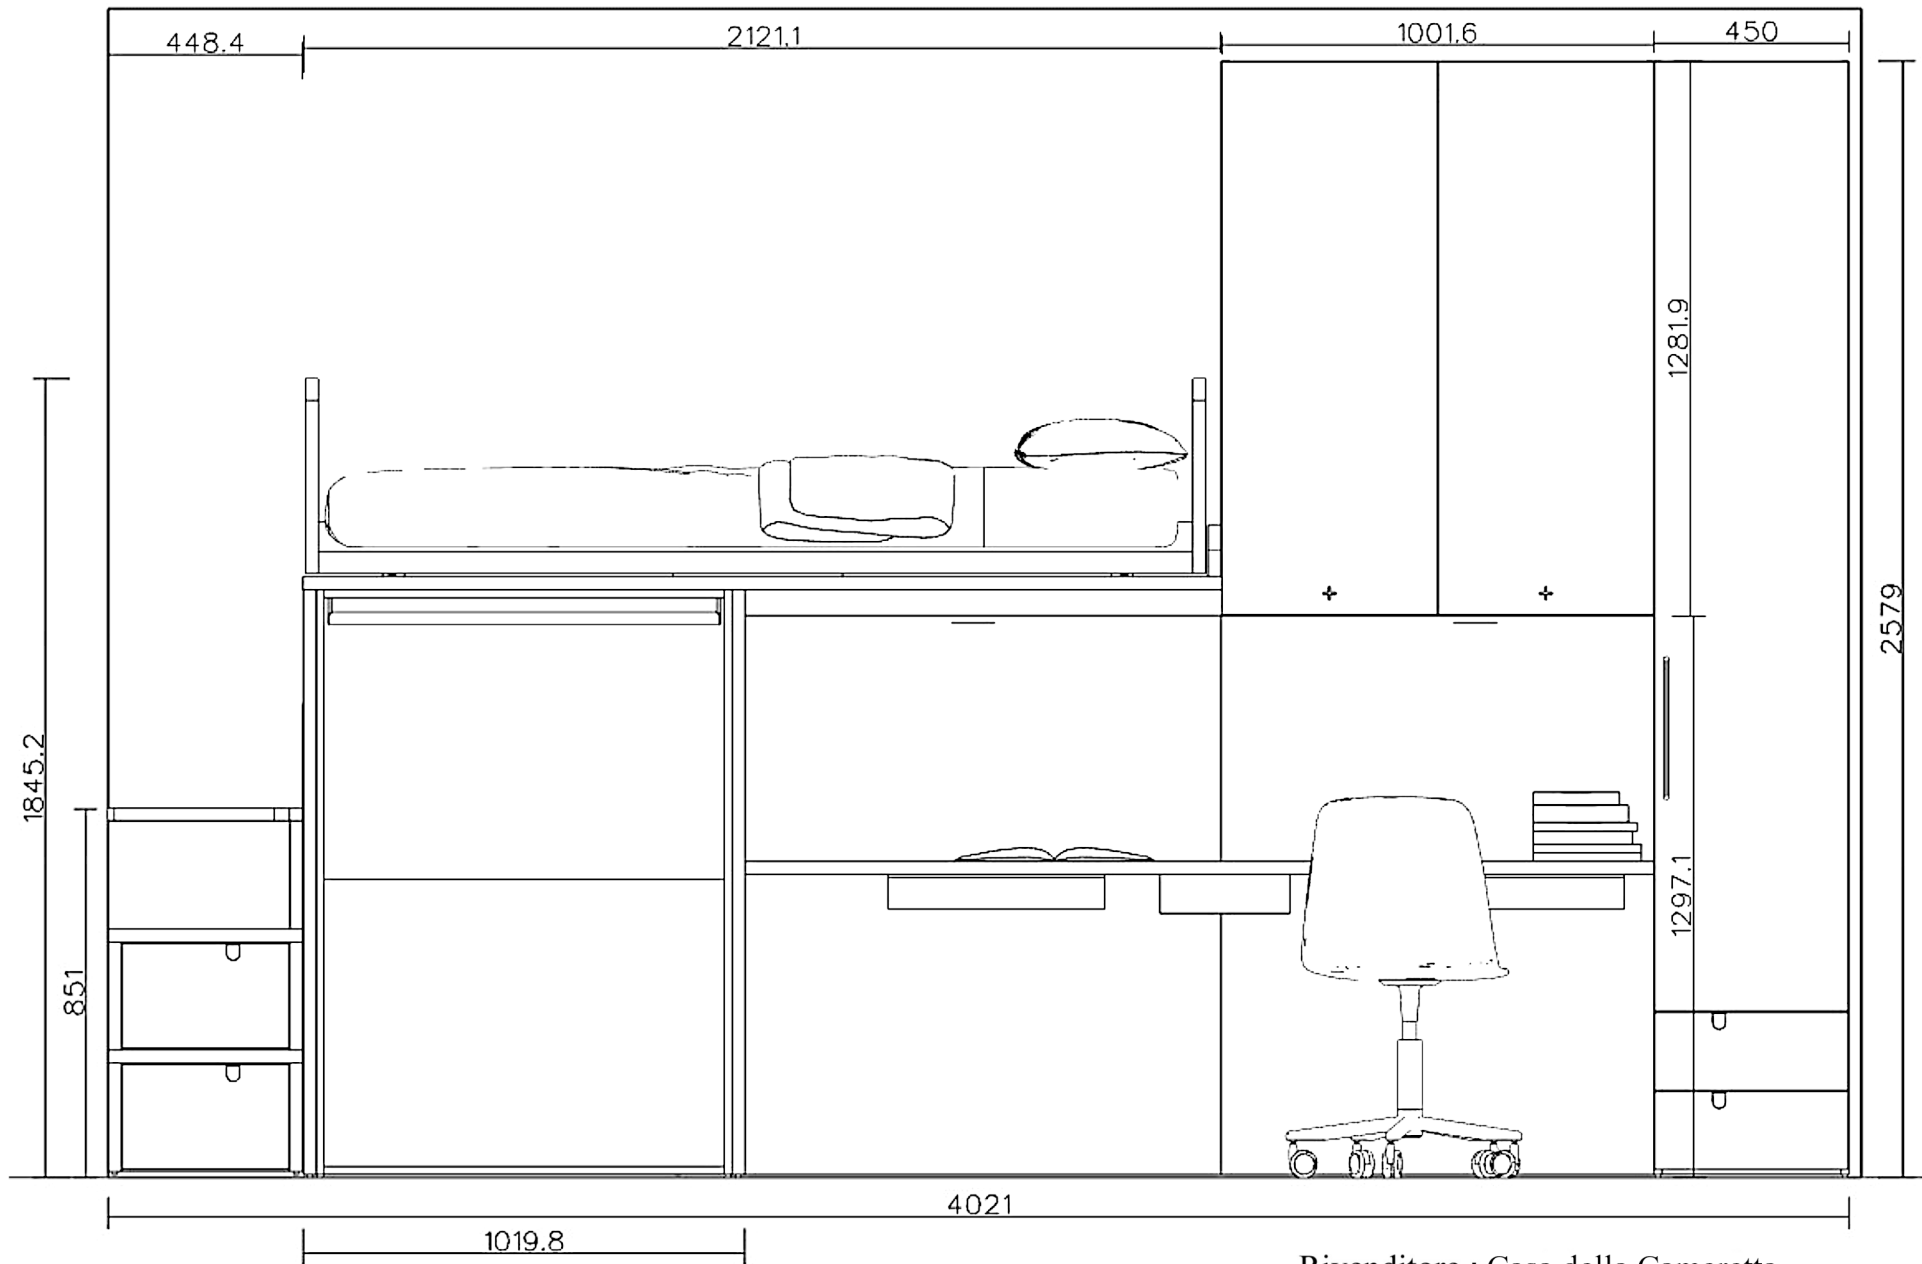

4021

450.1

2120.4

Rivenditore : Casa della Cameretta

Località : Tradate

Marca : Nidi

Modello : Skid

Rivenditore : Casa della Cameretta