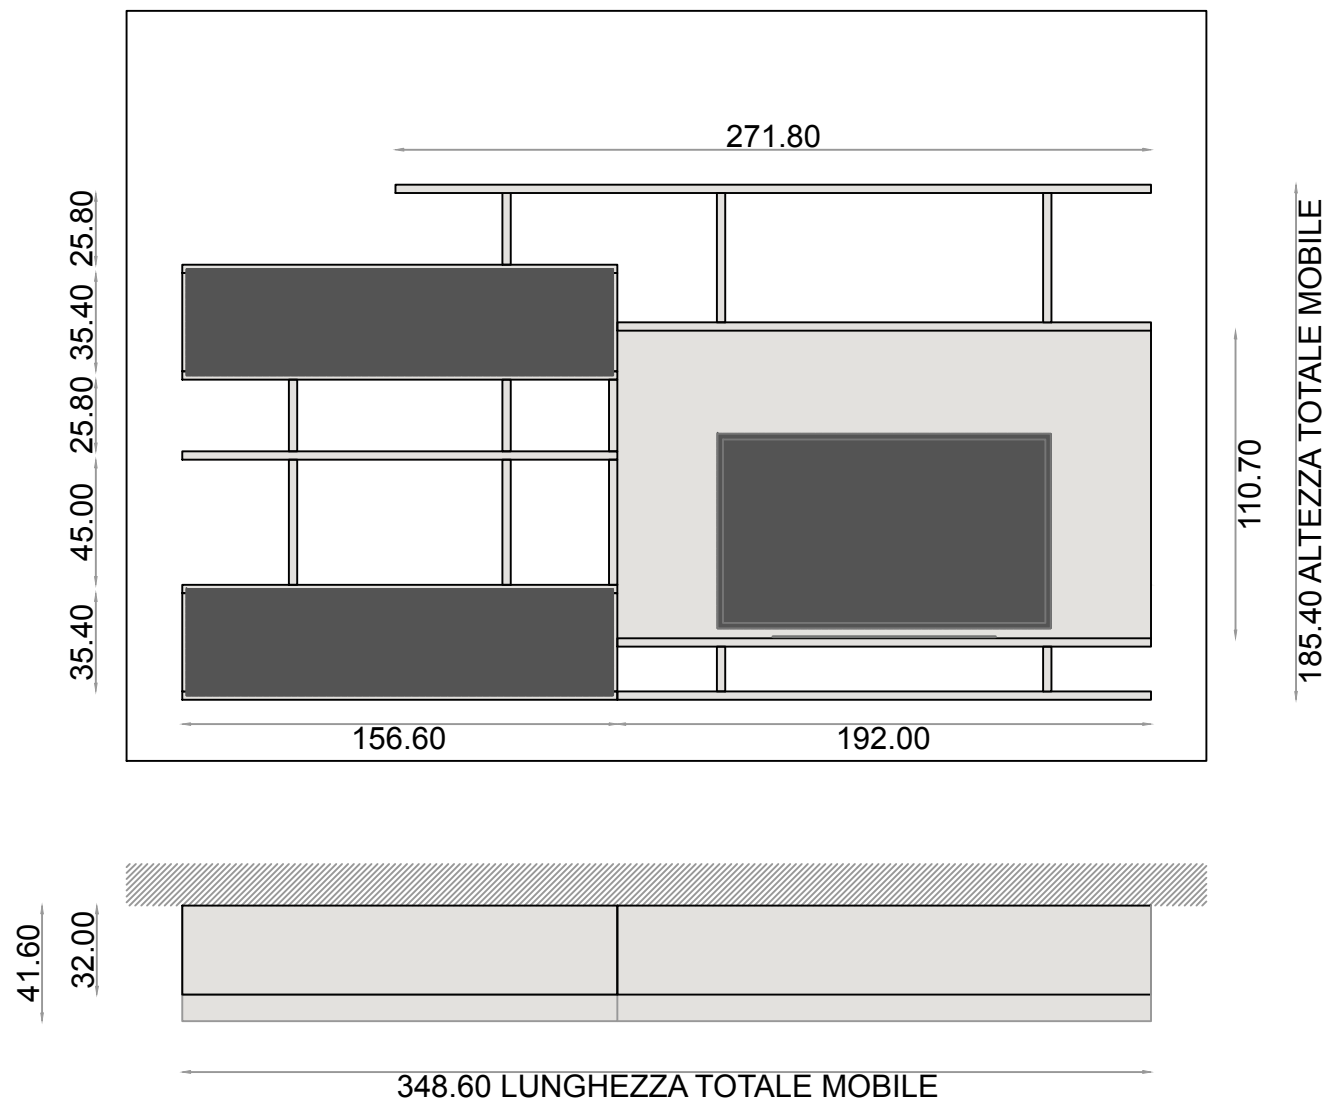

# COMPOSIZIONE PARETE TV / GIORNO - FORMER - MODELLO SET SYSTEM

Rivenditore	<b>BIANCHI PROPOSTE D'ARREDO snc</b>
Località	SENNA COMASCO, via Provinciale Canturina 2
Marca	FORMER
Modello	SET SYSTEM