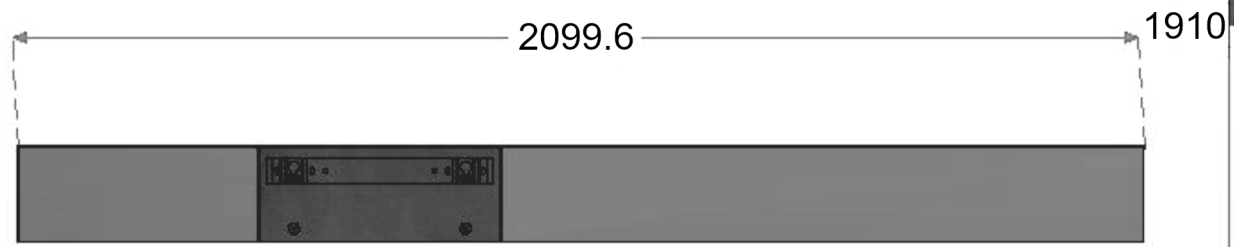

450

Rivenditore : AD Architettura d'interni
Località : Novoli
Marca : Caccaro
Modello : Wall Over