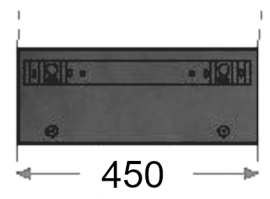

450

Rivenditore : AD Architettura d'interni
Località : Novoli
Marca : Caccaro
Modello : Wall Over