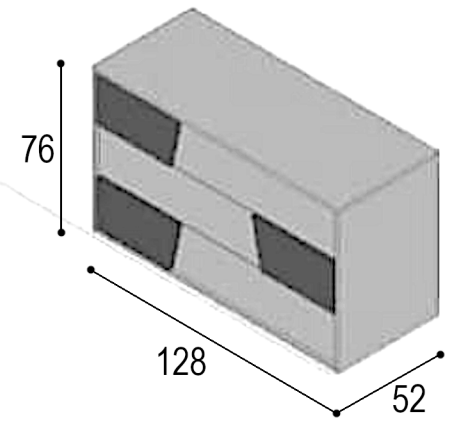

H 258 cm

Rivenditore : Egizi Arredamenti
Località : Avigliano Umbro
Marca : Orme
Modello : Gliss