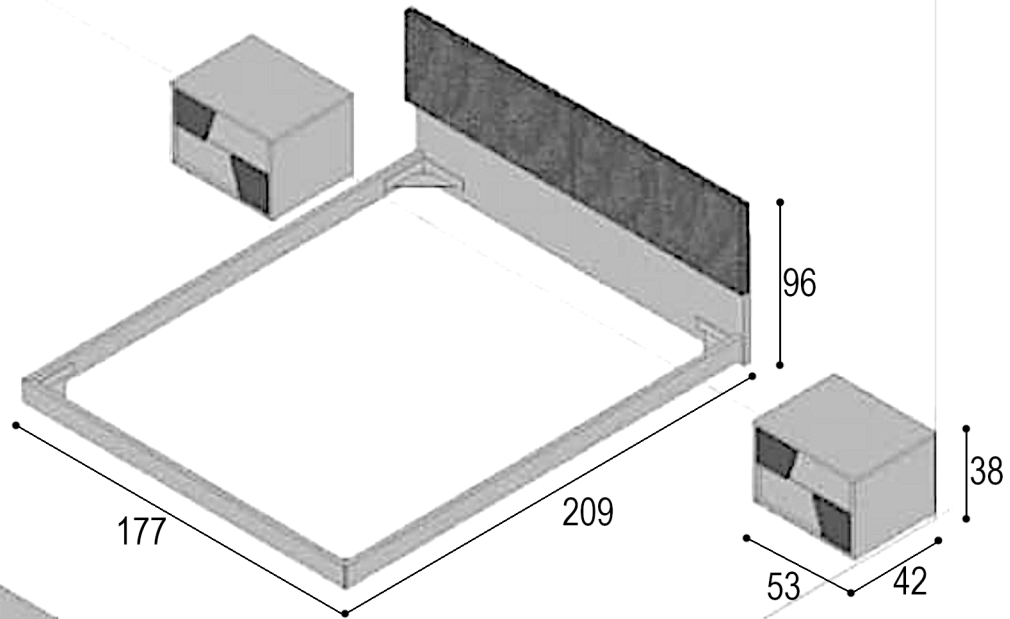

H 258 cm

Rivenditore : Egizi Arredamenti
Località : Avigliano Umbro
Marca : Orme
Modello : Gliss