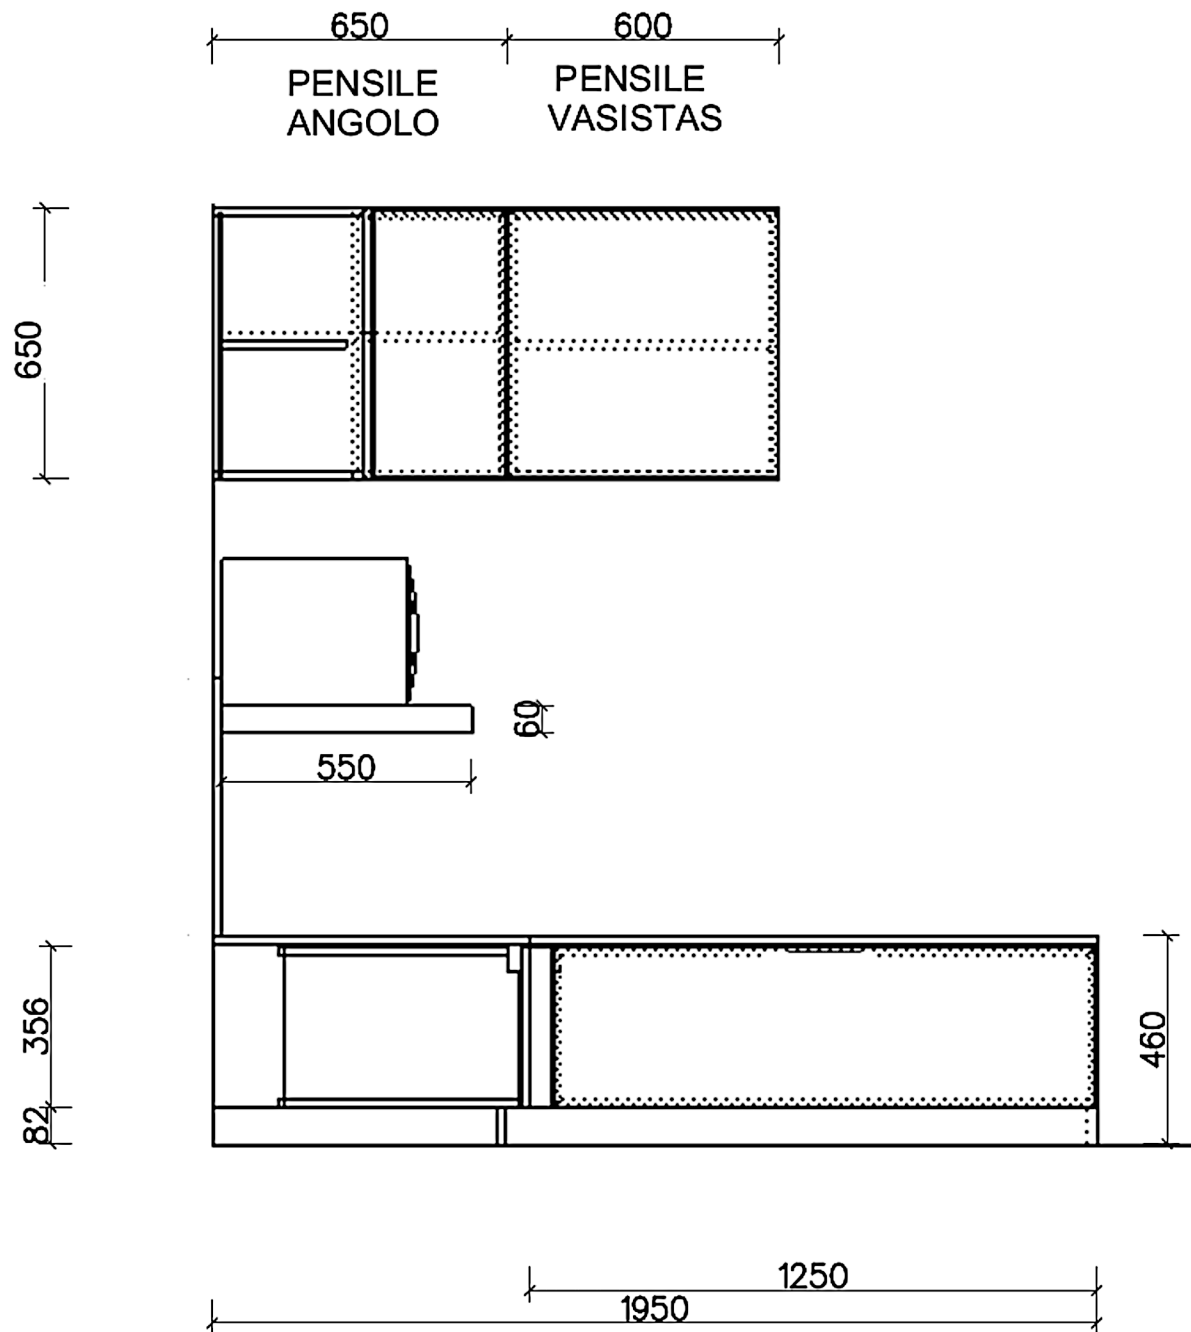

Rivenditore : ARREDAMENTI PAGANI di Pagani I. & c. sas
 Località : Lissone
 Marca : Meson's
 Modello : M2 Goccia

COLONNA ESTRAIBILE
ROTANTE - KESSEMBOMER

Rivenditore : ARREDAMENTI PAGANI di Pagani I. & c. sas
 Località : Lissone
 Marca : Meson's
 Modello : M2 Goccia