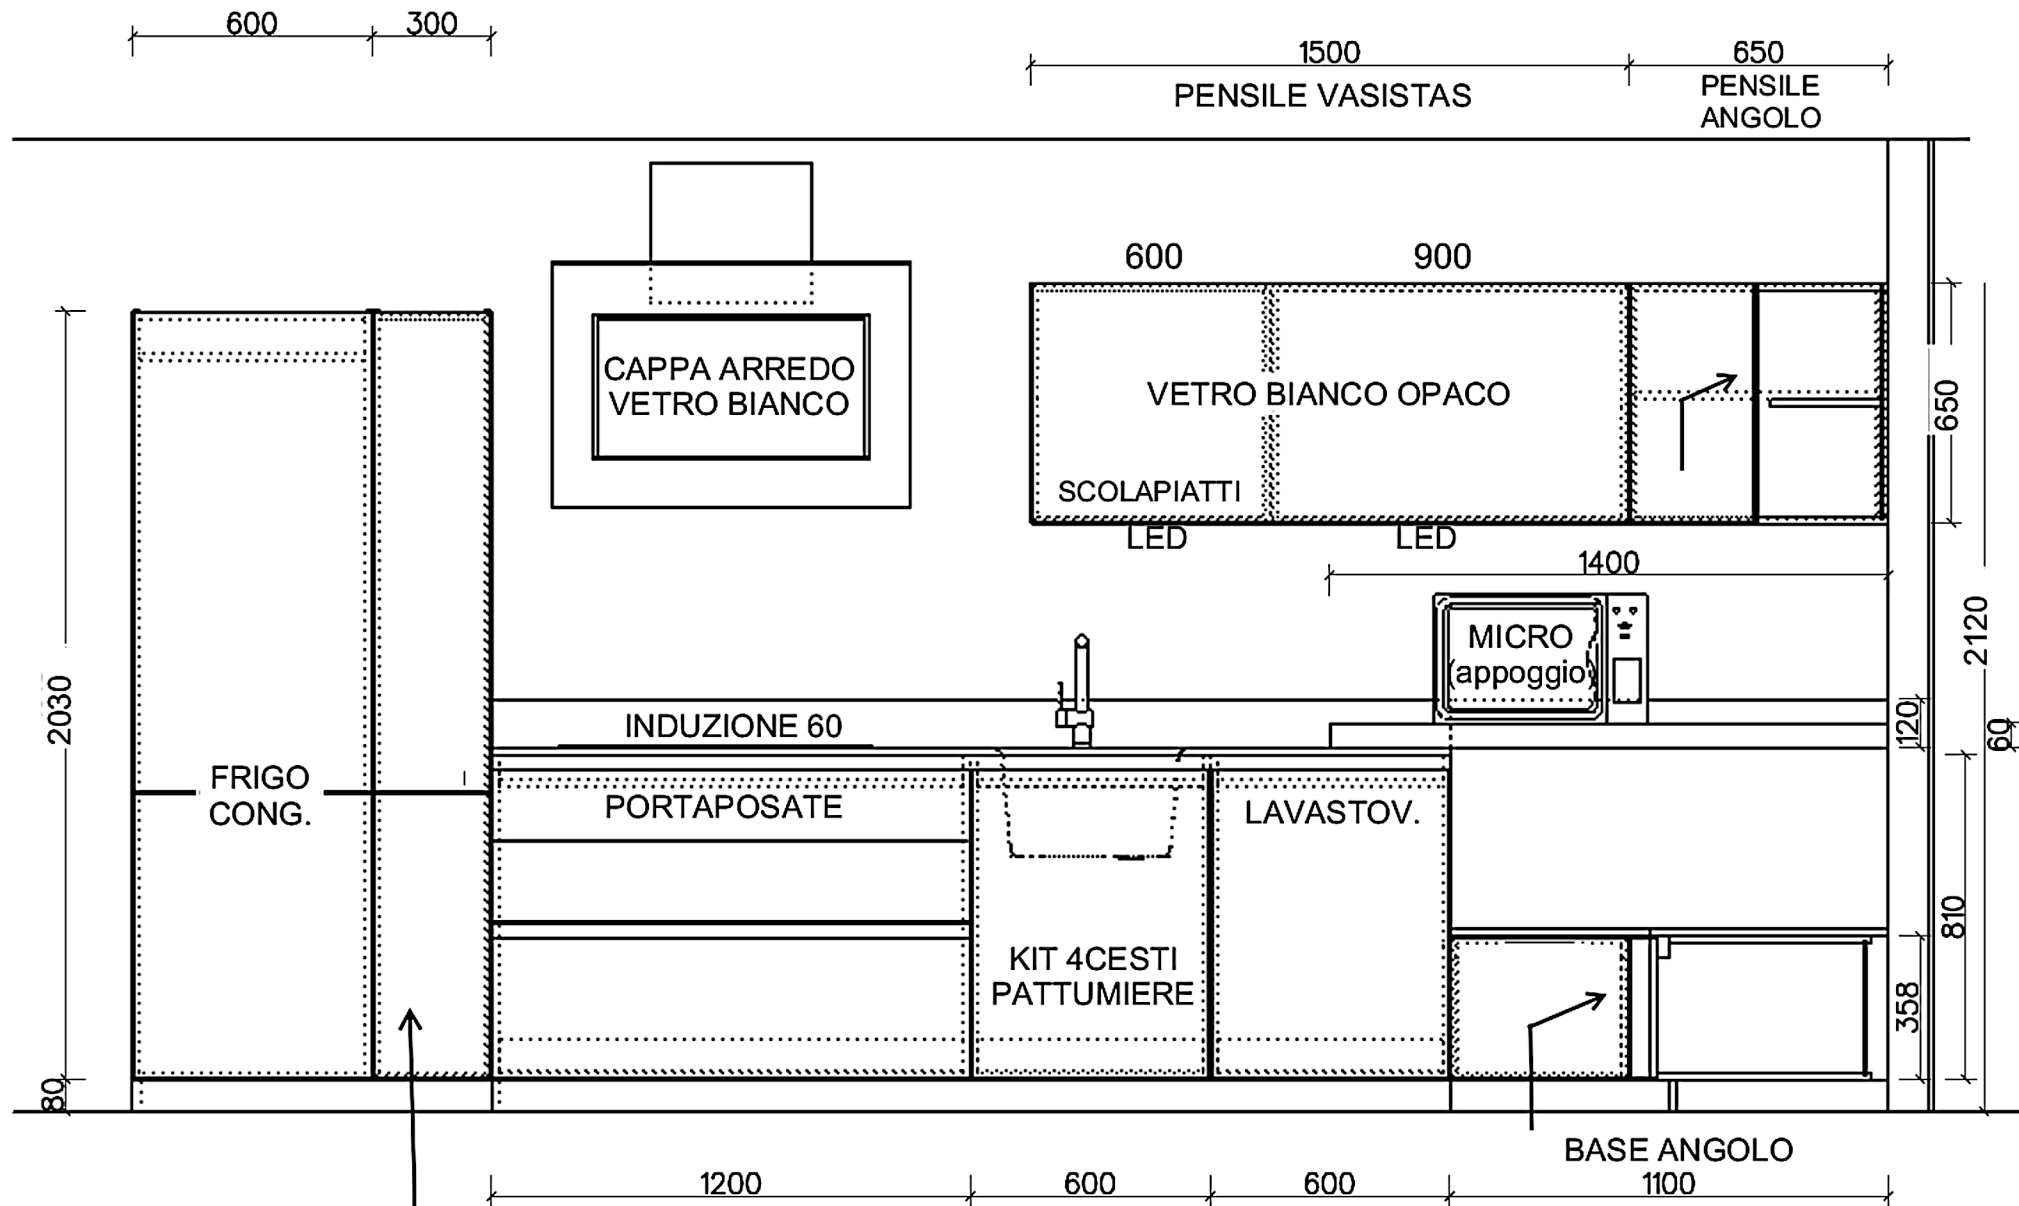

Rivenditore : ARREDAMENTI PAGANI di Pagani I. & c. sas
 Località : Lissone
 Marca : Meson's
 Modello : M2 Goccia

COLONNA ESTRAIBILE
ROTANTE - KESSEMBOMER

Rivenditore : ARREDAMENTI PAGANI di Pagani I. & c. sas
 Località : Lissone
 Marca : Meson's
 Modello : M2 Goccia

Rivenditore : ARREDAMENTI PAGANI di Pagani I. & c. sas

Località : Lissone

Marca : Meson's

Modello : M2 Goccia