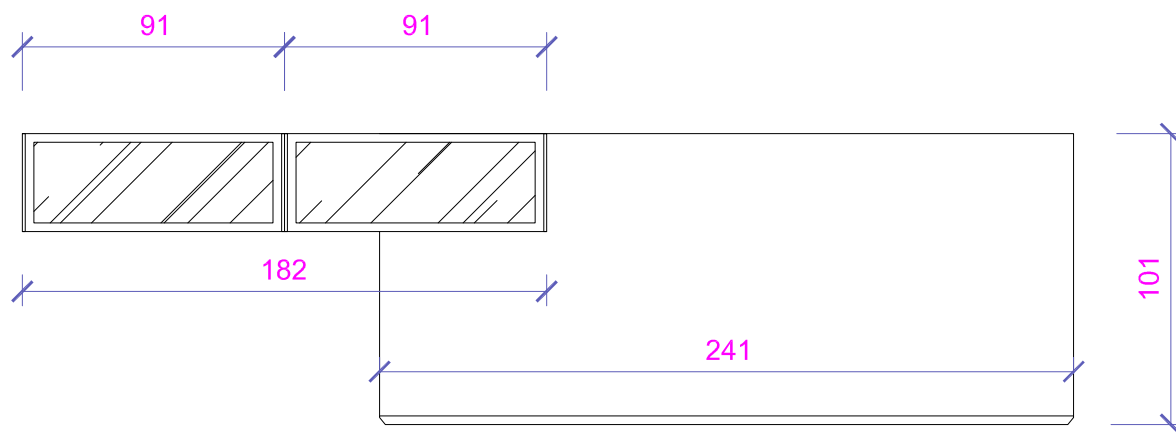

VISTA DALL' ALTO

VISTA FRONTALE

Rivenditore : Perla Arredamenti

Località : Santa Maria degli Angeli, Assisi (PG)

Marca : Giellesse

Modello : Frame