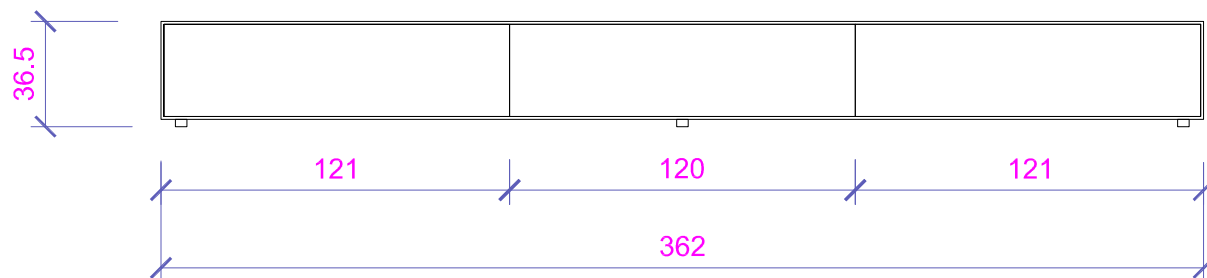

VISTA DALL' ALTO

VISTA FRONTALE

Rivenditore : Perla Arredamenti

Località : Santa Maria degli Angeli, Assisi (PG)

Marca : Giellesse

Modello : Frame