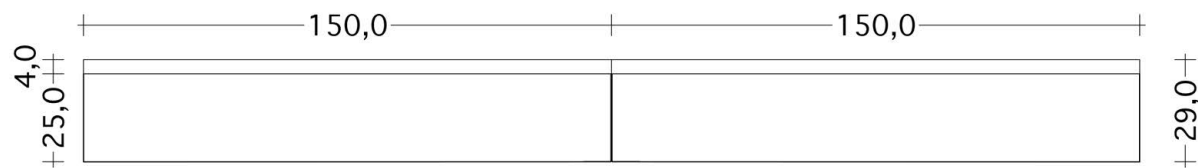

BULTHAUP-BOISERIE IN ALLUMINIO NATURALE CON MENSOLE SP.CM1 IN ROVERE NATURALE

PIANTA

S-01 ▲

▲ S-01

PROSPETTO S-01

Rivenditore: CasaStopino

Località: Vigevano (PV)

Marca: Bulthaup