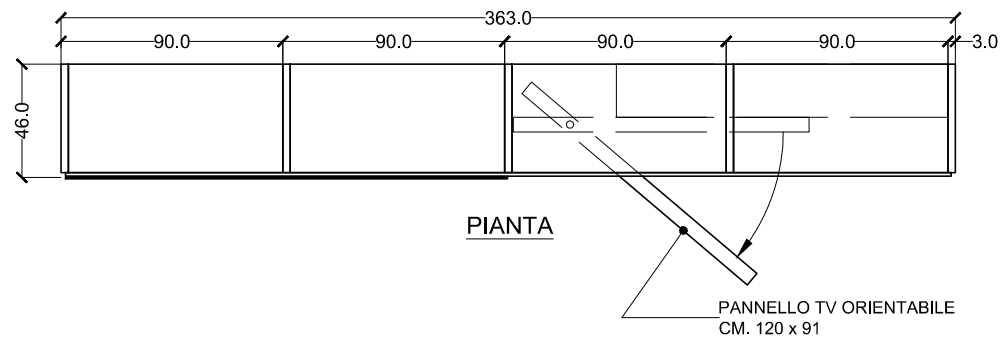

PROSPETTO

Rivenditore	IL CASTORO ARREDAMENTI S.a.s
Localita'	Lissone (Mb)
Marca	GIELLESSE
Modello	FLEXUS