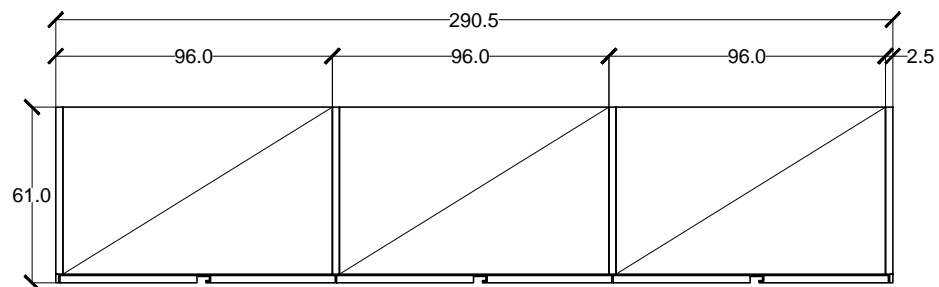

PIANTA

Rivenditore	IL CASTORO ARREDAMENTI S.a.s
Localita'	Lissone (Mb)
Marca	GIELLESSE
Modello	GROOVE