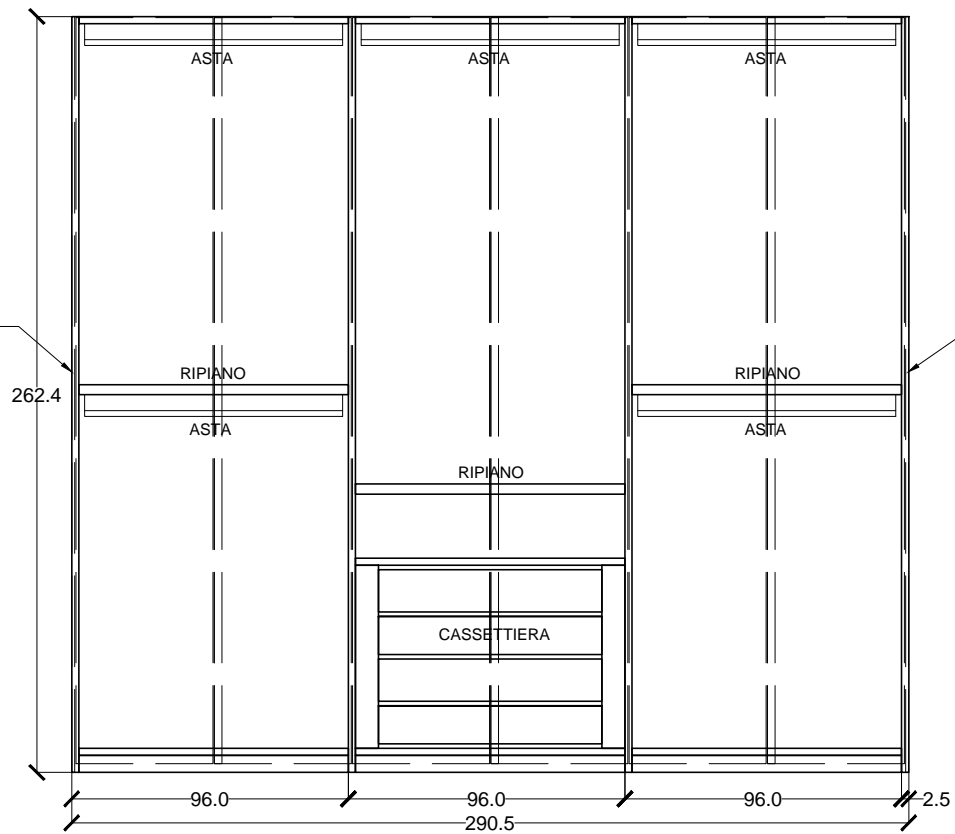

Fianco esterno
laccato opaco col.
Grigio Smoke

Fianco esterno
laccato opaco col.
Grigio Smoke

Ante laccato opaco col.
"Grigio Smoke" con profilo
gola per apertura laccato
opaco col. "Grigio Smoke".
Interni in melaminico col.
Shendra

PROSPETTO

PIANTA

Rivenditore	IL CASTORO ARREDAMENTI S.a.s
Localita'	Lissone (Mb)
Marca	GIELLESSE
Modello	GROOVE