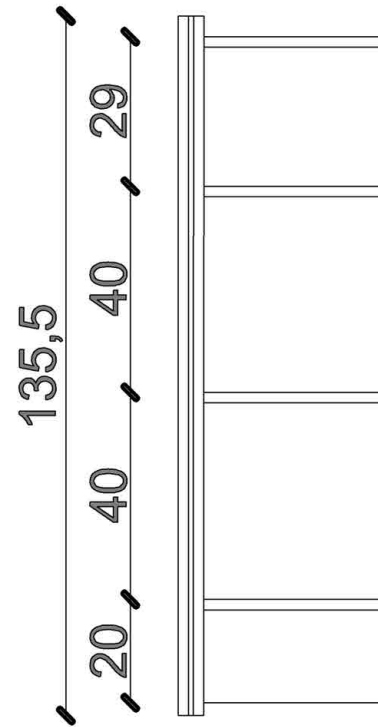

Vista laterale

Pianta

Rivenditore: Atmosfera
Località: Ponteranica (BG)
Marca: Extendo
Modello: Ews