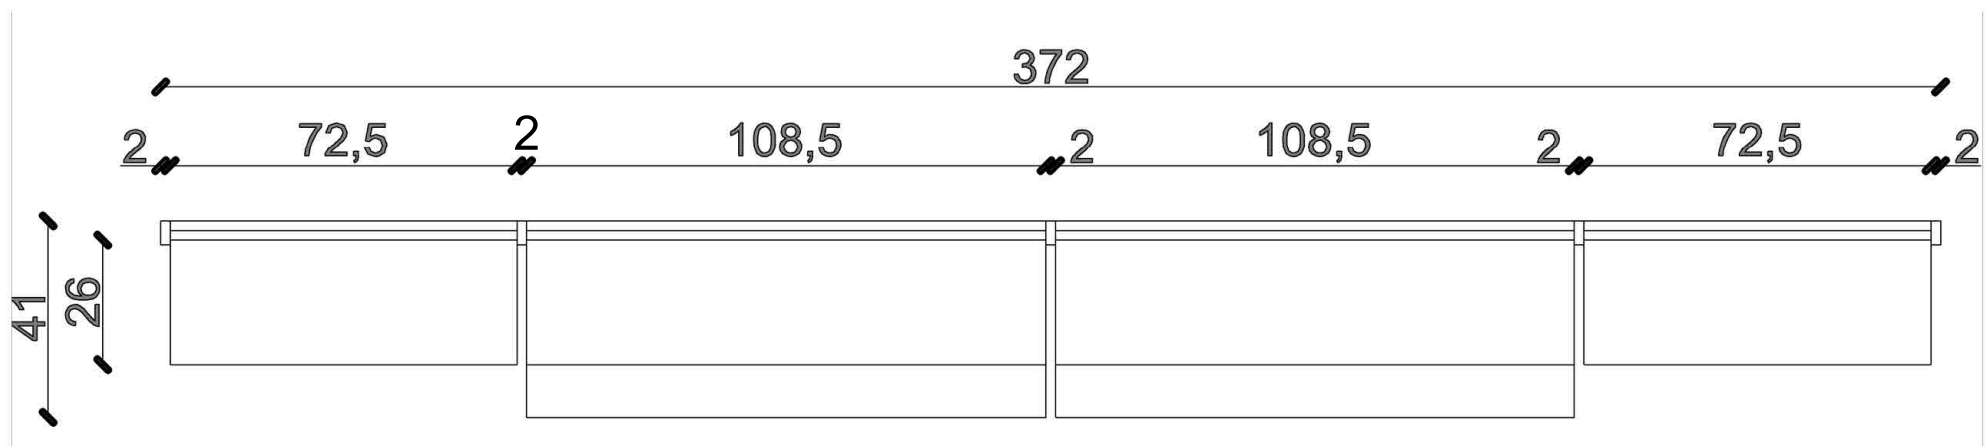

Vista laterale

Pianta

Rivenditore: Atmosfera
Località: Ponteranica (BG)
Marca: Extendo
Modello: Ews