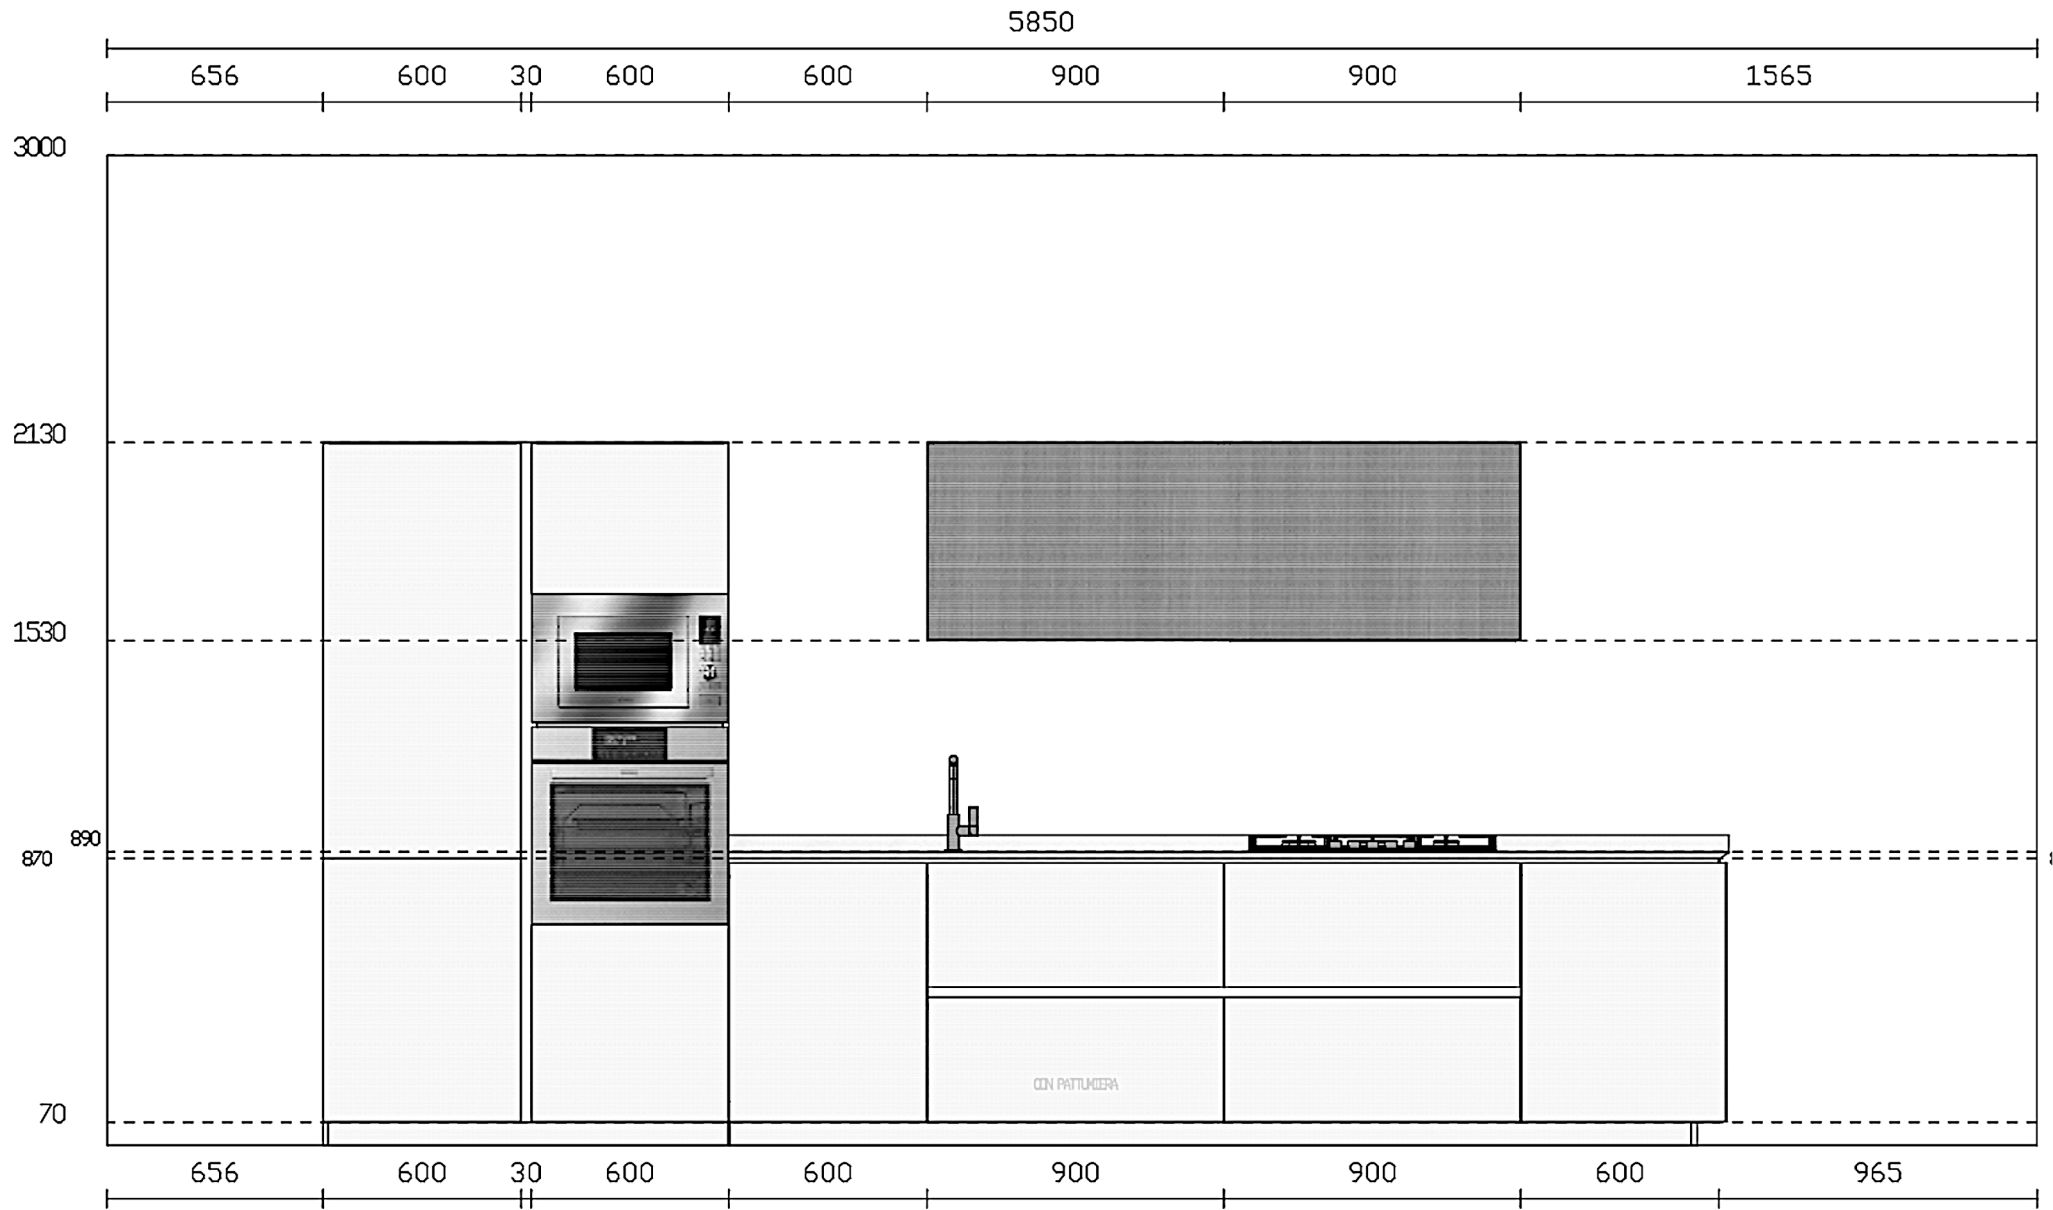

Rivenditore : Crosetti Interior Design

Località : Genova

Marca : Ernestomeda

Modello : Obliqua

Rivenditore : Crosetti Interior Design

Località : Genova

Marca : Ernestomeda

Modello : Obliqua