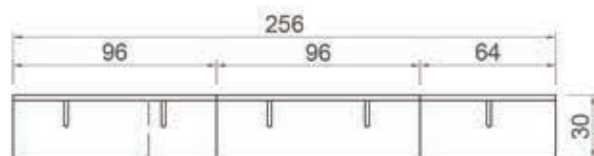

cabina
armadio

panelli
boiserie
componibile

cassettiera

zona
studio

Rivenditore: Dellavedova Arredamenti

Località: Nerviano (MI)

Marca: Trabattoni

Modello: Zoe legno