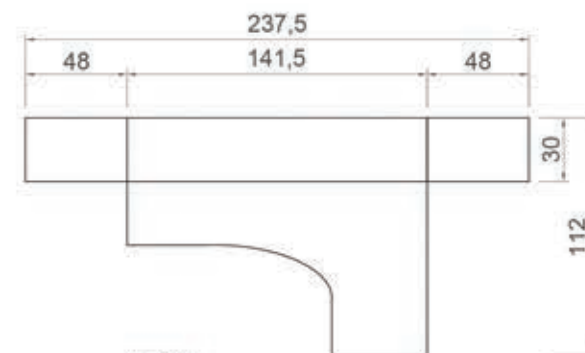

cabina
armadio

panelli
boiserie
componibile

cassettiera

zona
studio

Rivenditore: Dellavedova Arredamenti

Località: Nerviano (MI)

Marca: Trabattoni

Modello: Zoe legno