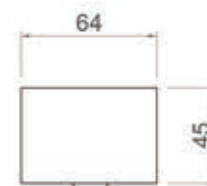

cabina
armadio

panelli
boiserie
componibile

cassettiera

zona
studio

Rivenditore: Dellavedova Arredamenti

Località: Nerviano (MI)

Marca: Trabattoni

Modello: Zoe legno