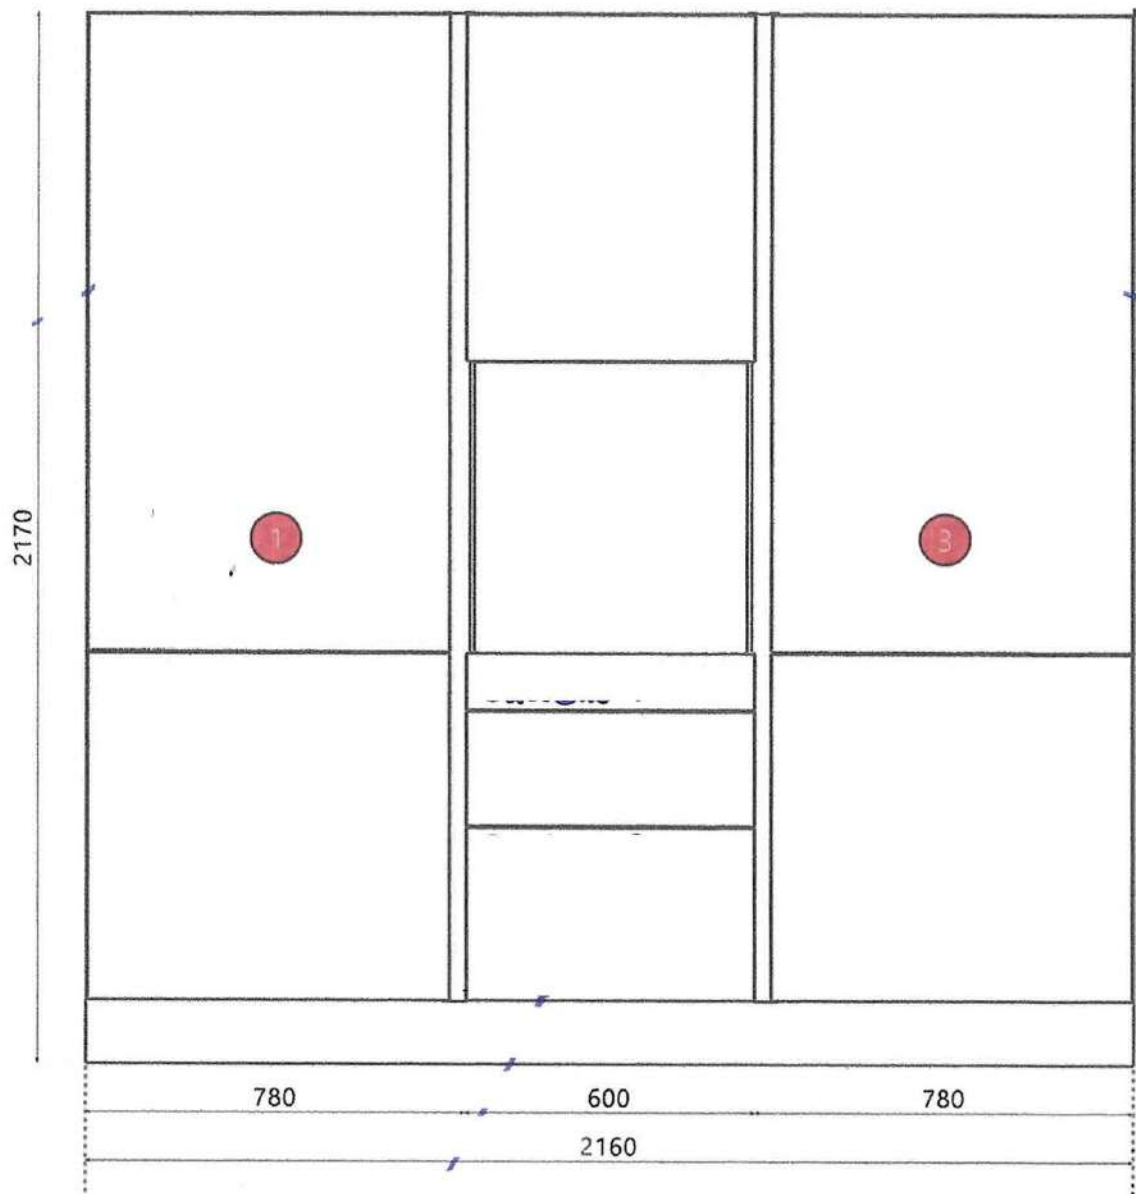

**Rivenditore:** Internidee Home Design

**Località:** Torino (TO)

**Marca:** GM Cucine

**Modello:** 22 System

**Rivenditore:** Internidee Home Design  
**Località:** Torino (TO)  
**Marca:** GM Cucine  
**Modello:** 22 System