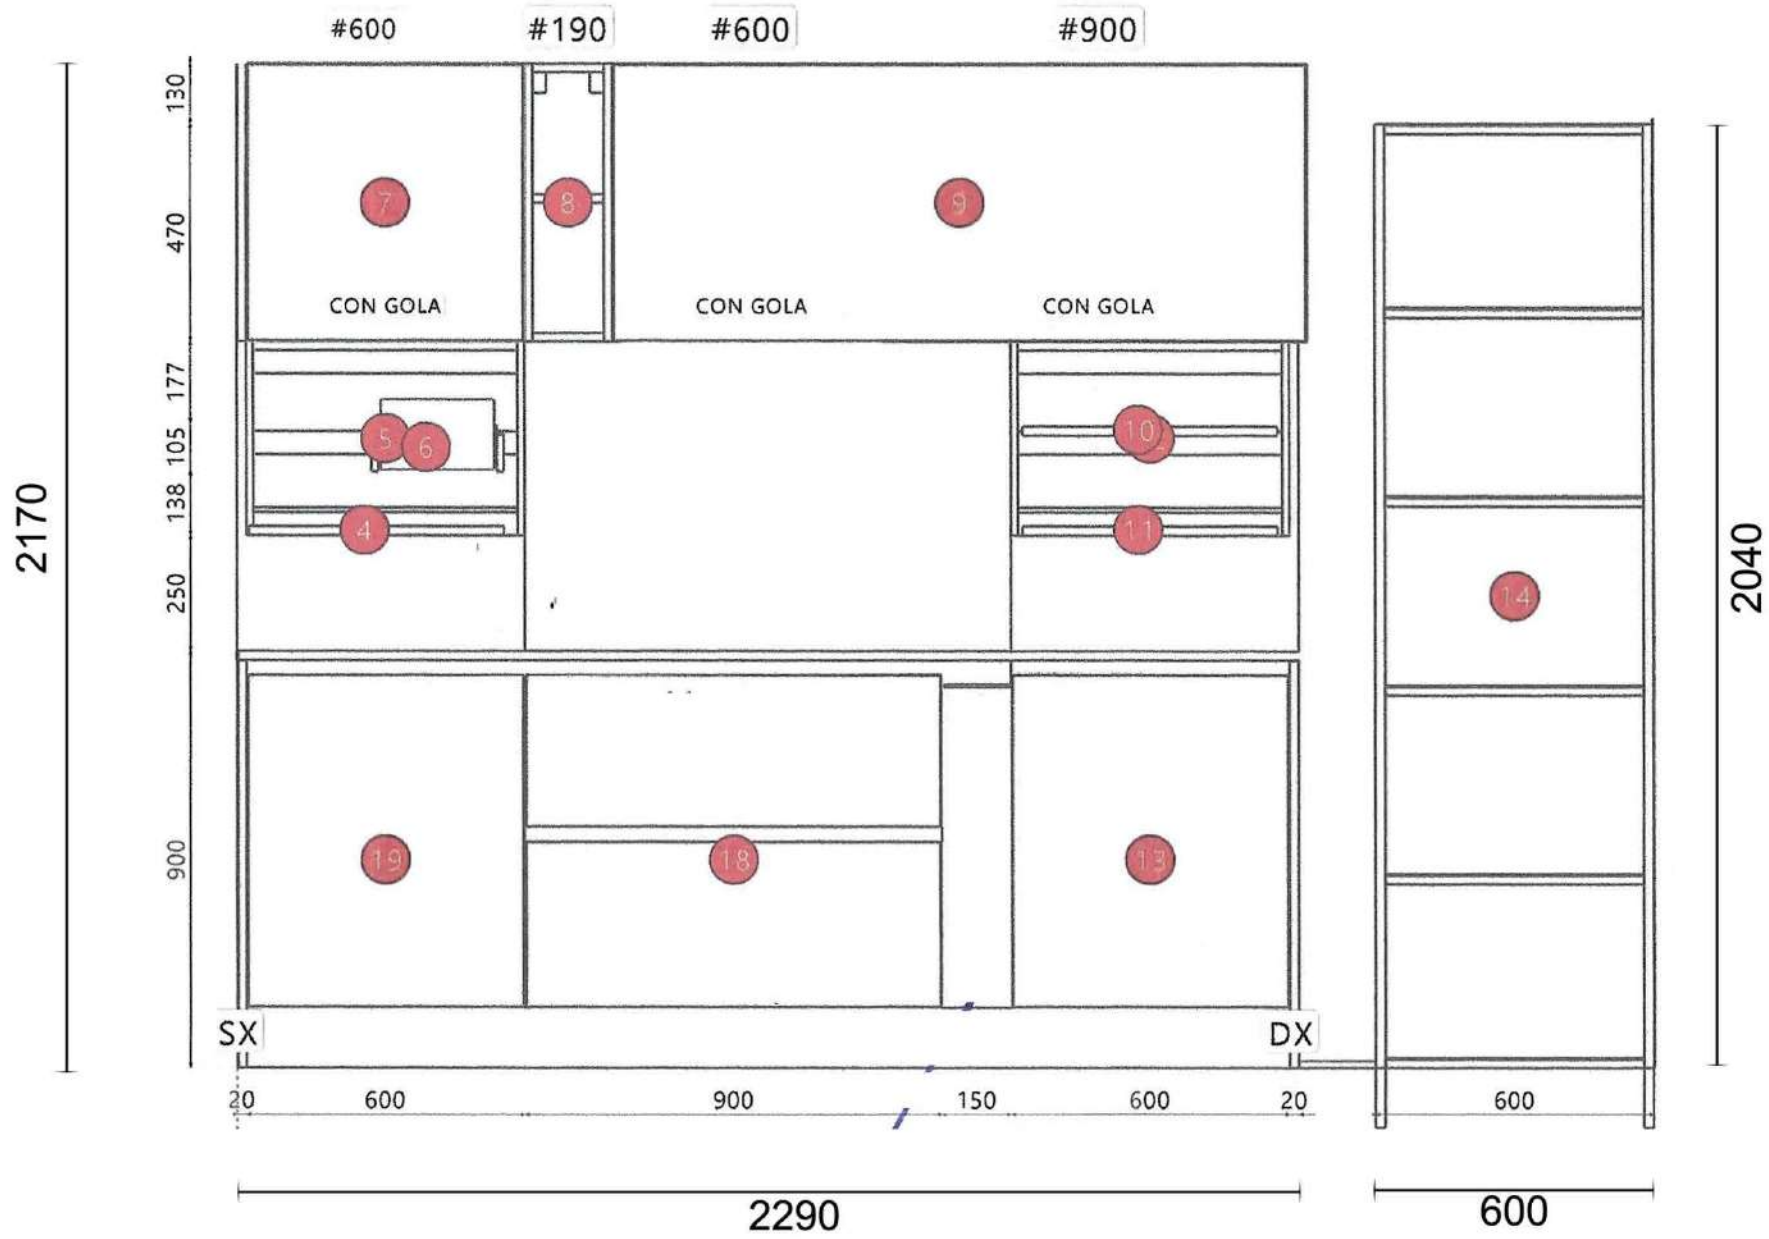

**Rivenditore:** Internidee Home Design

**Località:** Torino (TO)

**Marca:** GM Cucine

**Modello:** 22 System

**Rivenditore:** Internidee Home Design  
**Località:** Torino (TO)  
**Marca:** GM Cucine  
**Modello:** 22 System

**Rivenditore:** Internidee Home Design

**Località:** Torino (TO)

**Marca:** GM Cucine

**Modello:** 22 System