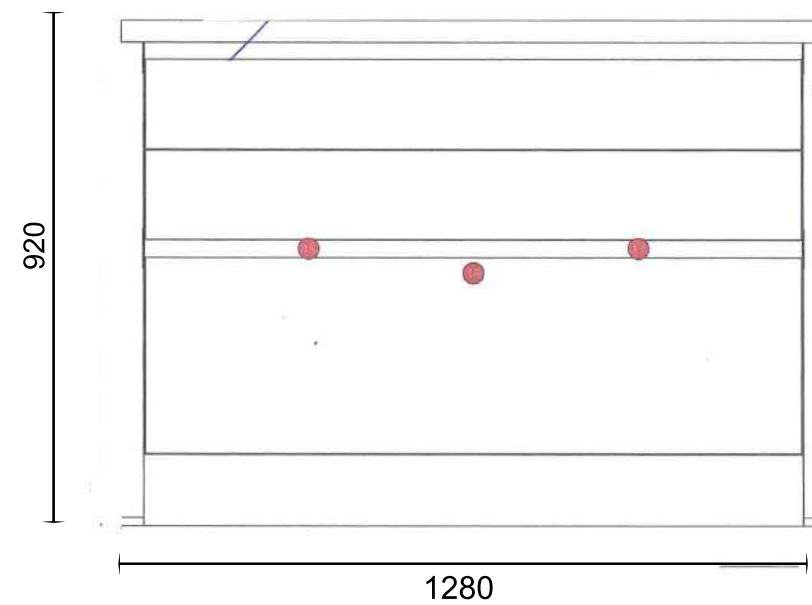

**Rivenditore:** Internidee Home Design

**Località:** Torino (TO)

**Marca:** GM Cucine

**Modello:** 22 System

**Rivenditore:** Internidee Home Design  
**Località:** Torino (TO)  
**Marca:** GM Cucine  
**Modello:** 22 System