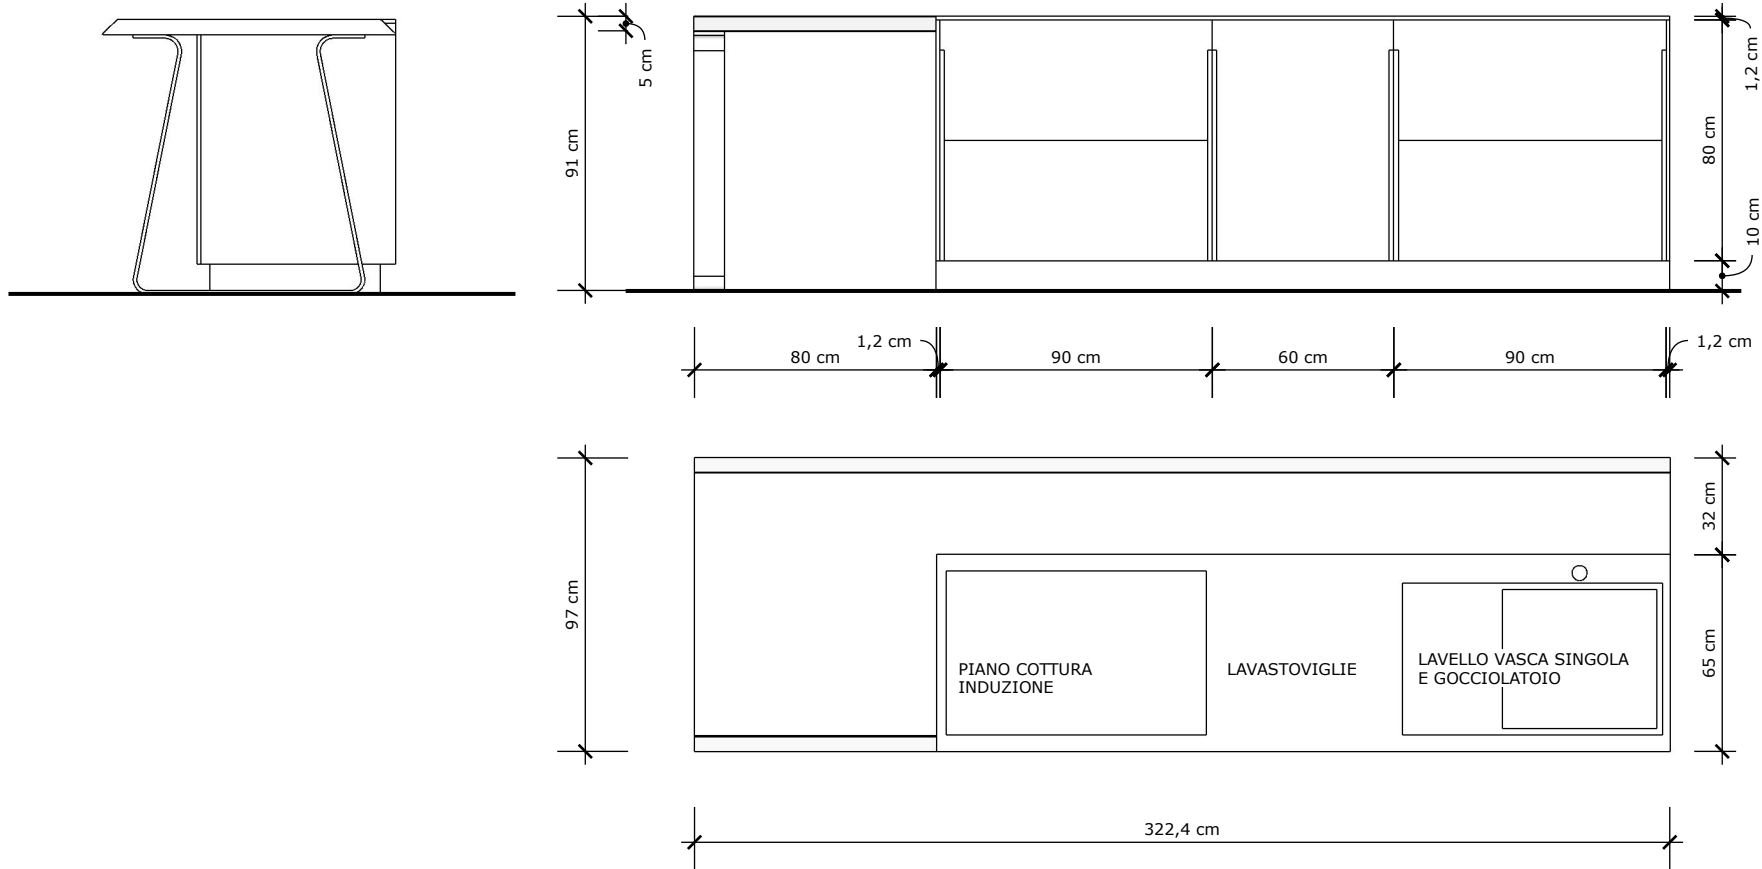

Rivenditore	BRIVIO PROGETTAZIONE D'INTERNI
Località	RONCO BRIANTINO (MB)
Marca	COMPOSIT
Modello	LOUNGE

Rivenditore	BRIVIO PROGETTAZIONE D'INTERNI
Località	RONCO BRIANTINO (MB)
Marca	COMPOSIT
Modello	LOUNGE