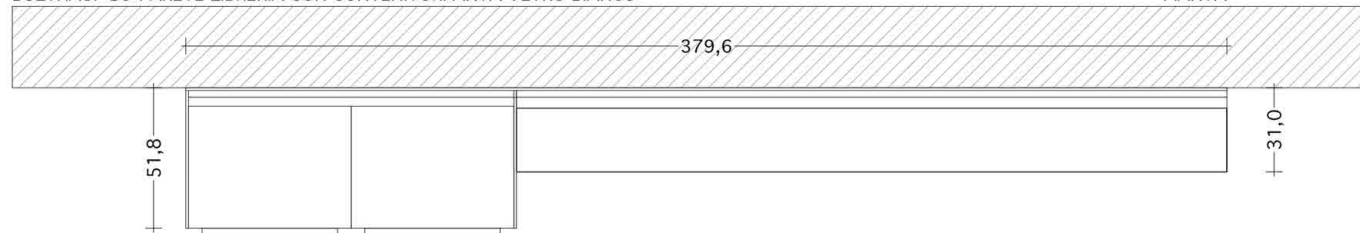

BULTHAUP B3-PARETE LIBRERIA CON CONTENITORI ANTA VETRO BIANCO

PIANTA

S-01 ▲

▲ S-01

PARETE LIBRERIA-CONTENITORE BULTHAUP B3

PROSPETTO S-01

COLONNE SOSPESE CON ANTE
A VETRO OPALINO BIANCO

LIBRERIA LACCATA OPACA COL.SPECIALE CON 6 MENSOLE IN NOCE