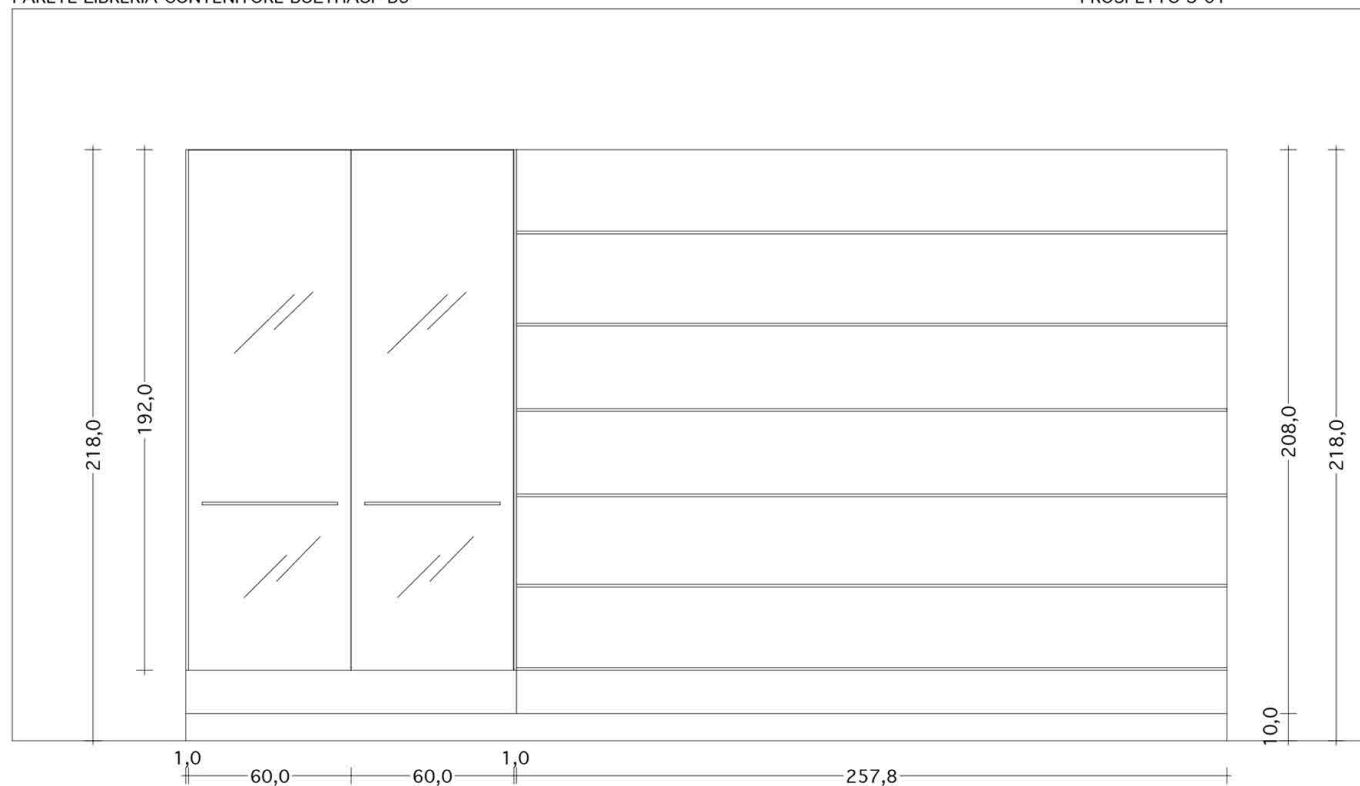

BULTHAUP B3-PARETE LIBRERIA CON CONTENITORI ANTA VETRO BIANCO

PIANTA

S-01 ▲

▲ S-01

PARETE LIBRERIA-CONTENITORE BULTHAUP B3

PROSPETTO S-01

COLONNE SOSPESE CON ANTE
A VETRO OPALINO BIANCO

LIBRERIA LACCATA OPACA COL.SPECIALE CON 6 MENSOLE IN NOCE

Rivenditore: Stopino

Località: Pavia (PV)

Marca: Bulthaup

Modello: B3