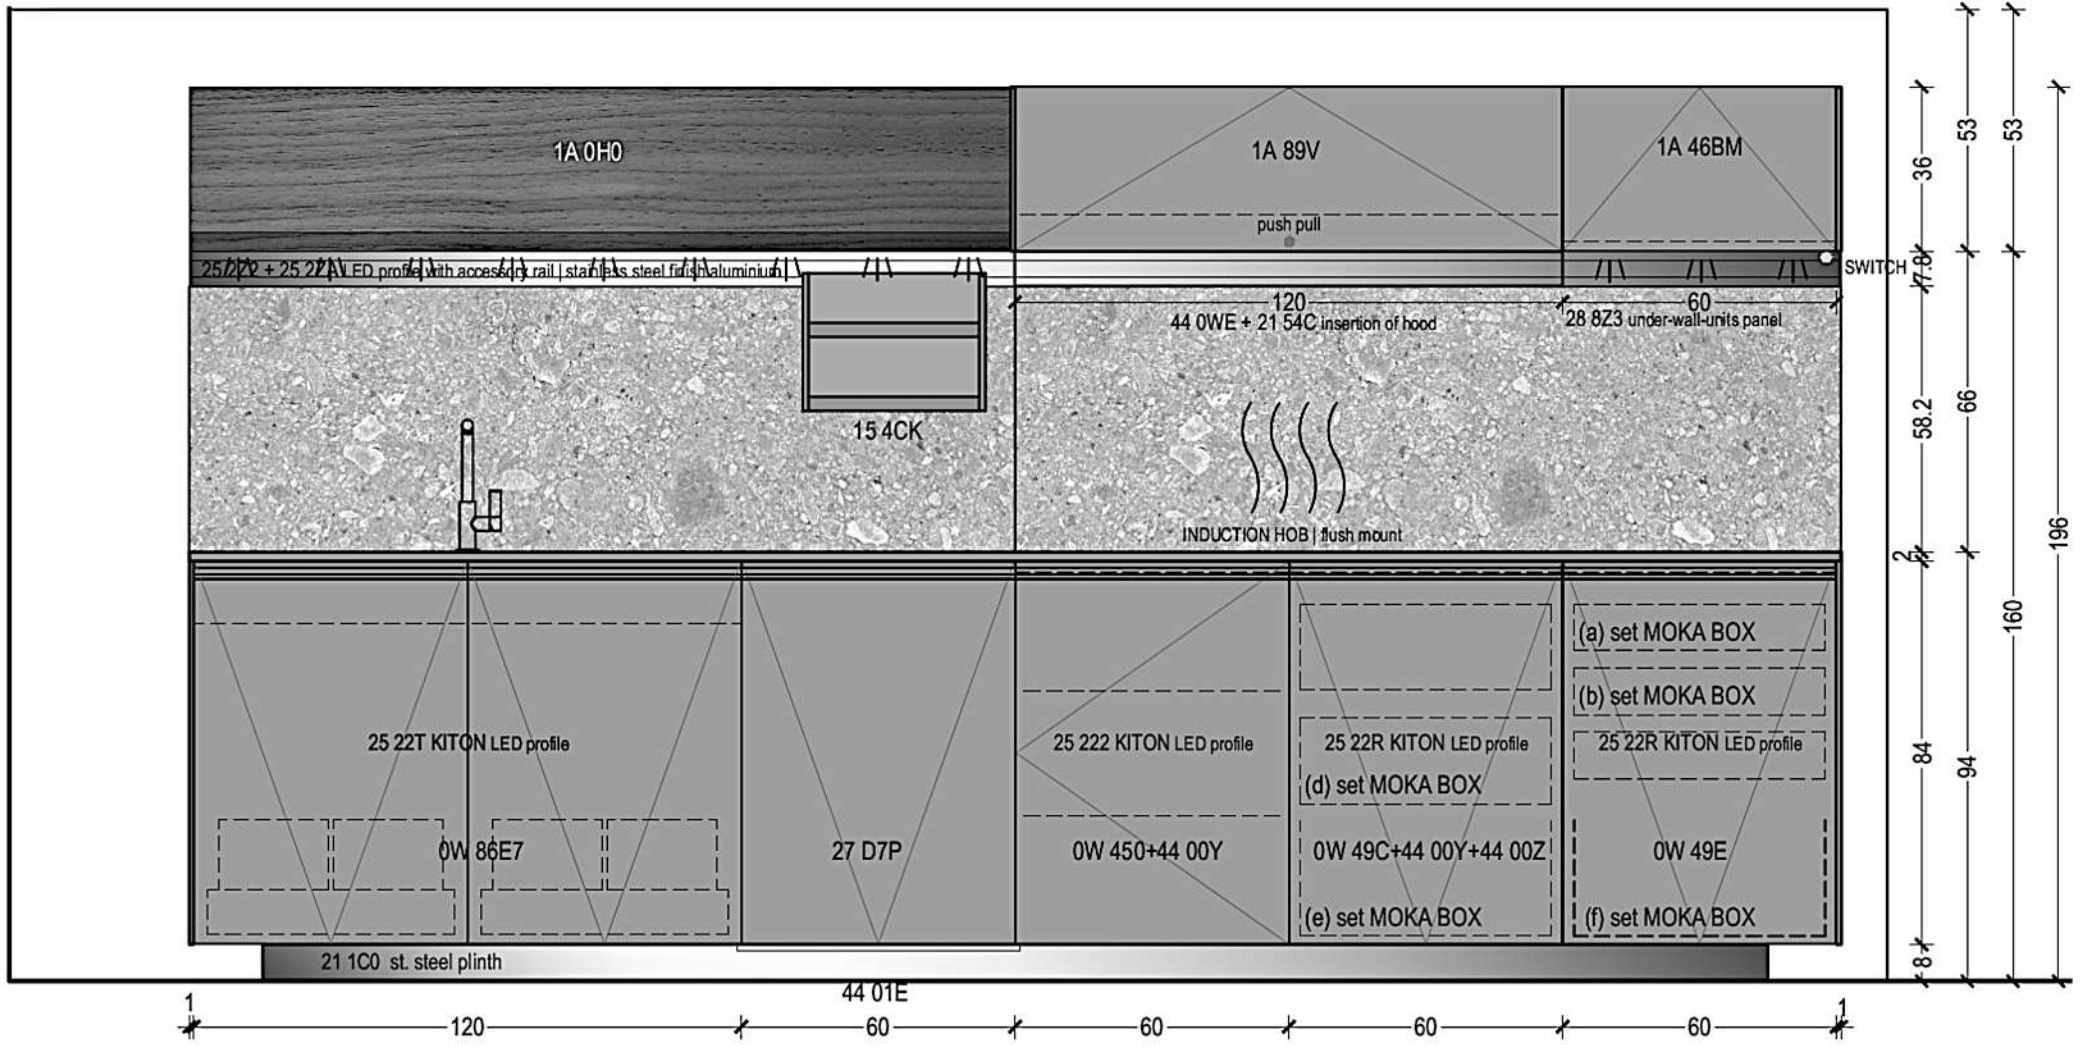

Rivenditore : Il Piccolo SAGL

Località : Lugano

Marca : Arclinea

Modello : Beta

180 120 60

Rivenditore : Il Piccolo SAGL

Località : Lugano

Marca : Arclinea

Modello : Beta