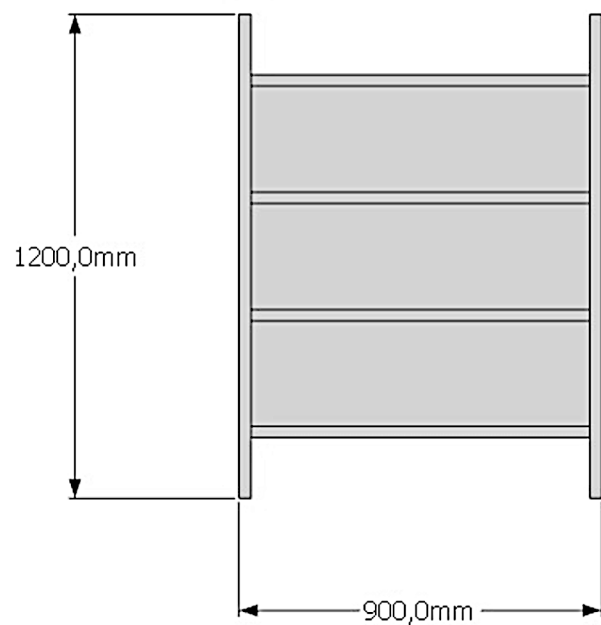

Rivenditore : Carnelli Arredamenti \_\_\_\_\_

Località : Cislago \_\_\_\_\_

Marca : Stosa Cucine \_\_\_\_\_

Modello : Infinity \_\_\_\_\_

fronte lato colonne

Rivenditore : Carnelli Arredamenti

Località : Cislago