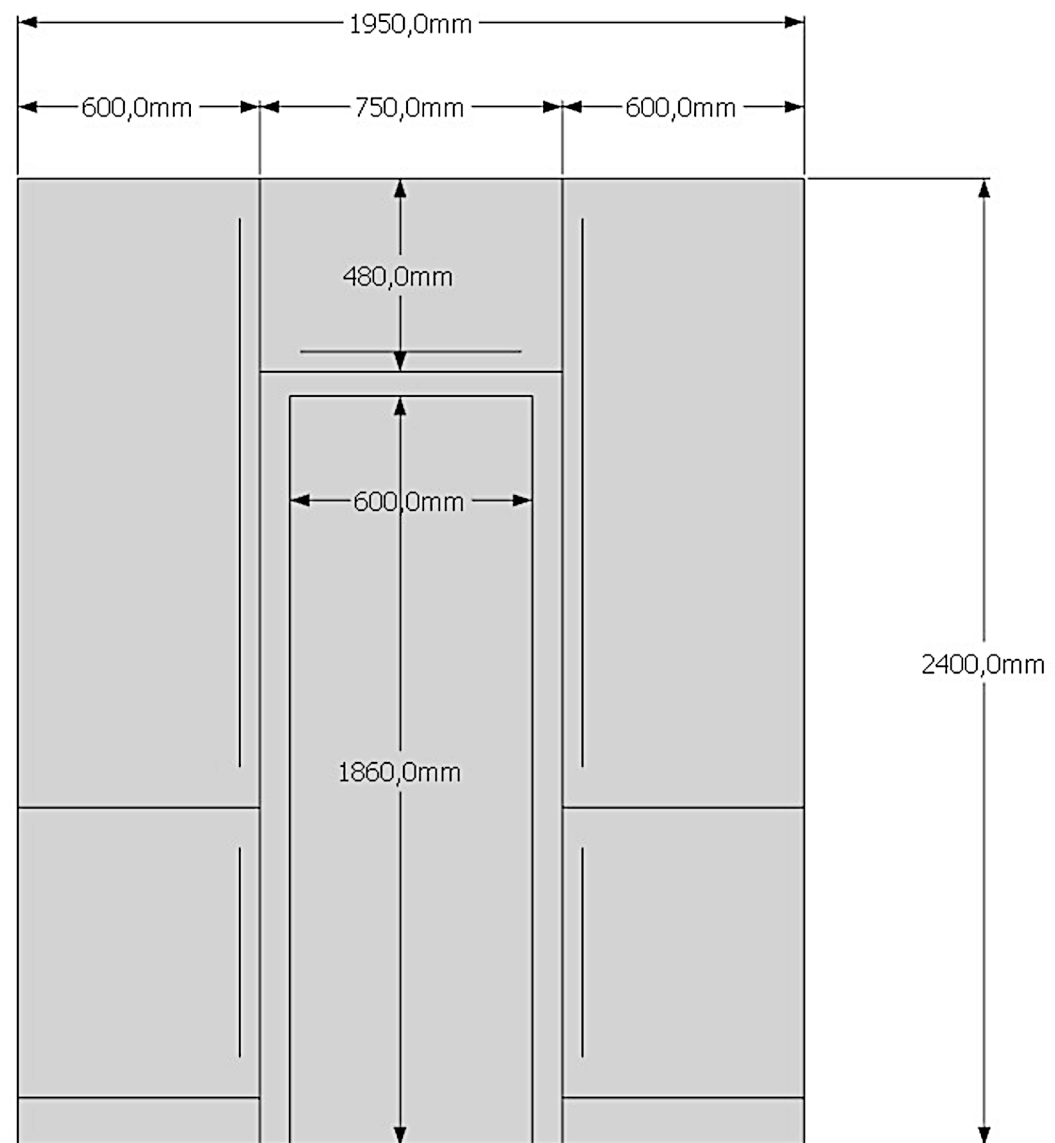

Rivenditore : Carnelli Arredamenti \_\_\_\_\_

Località : Cislago \_\_\_\_\_

Marca : Stosa Cucine \_\_\_\_\_

Modello : Infinity \_\_\_\_\_

fronte lato colonne

Rivenditore : Carnelli Arredamenti

Località : Cislago