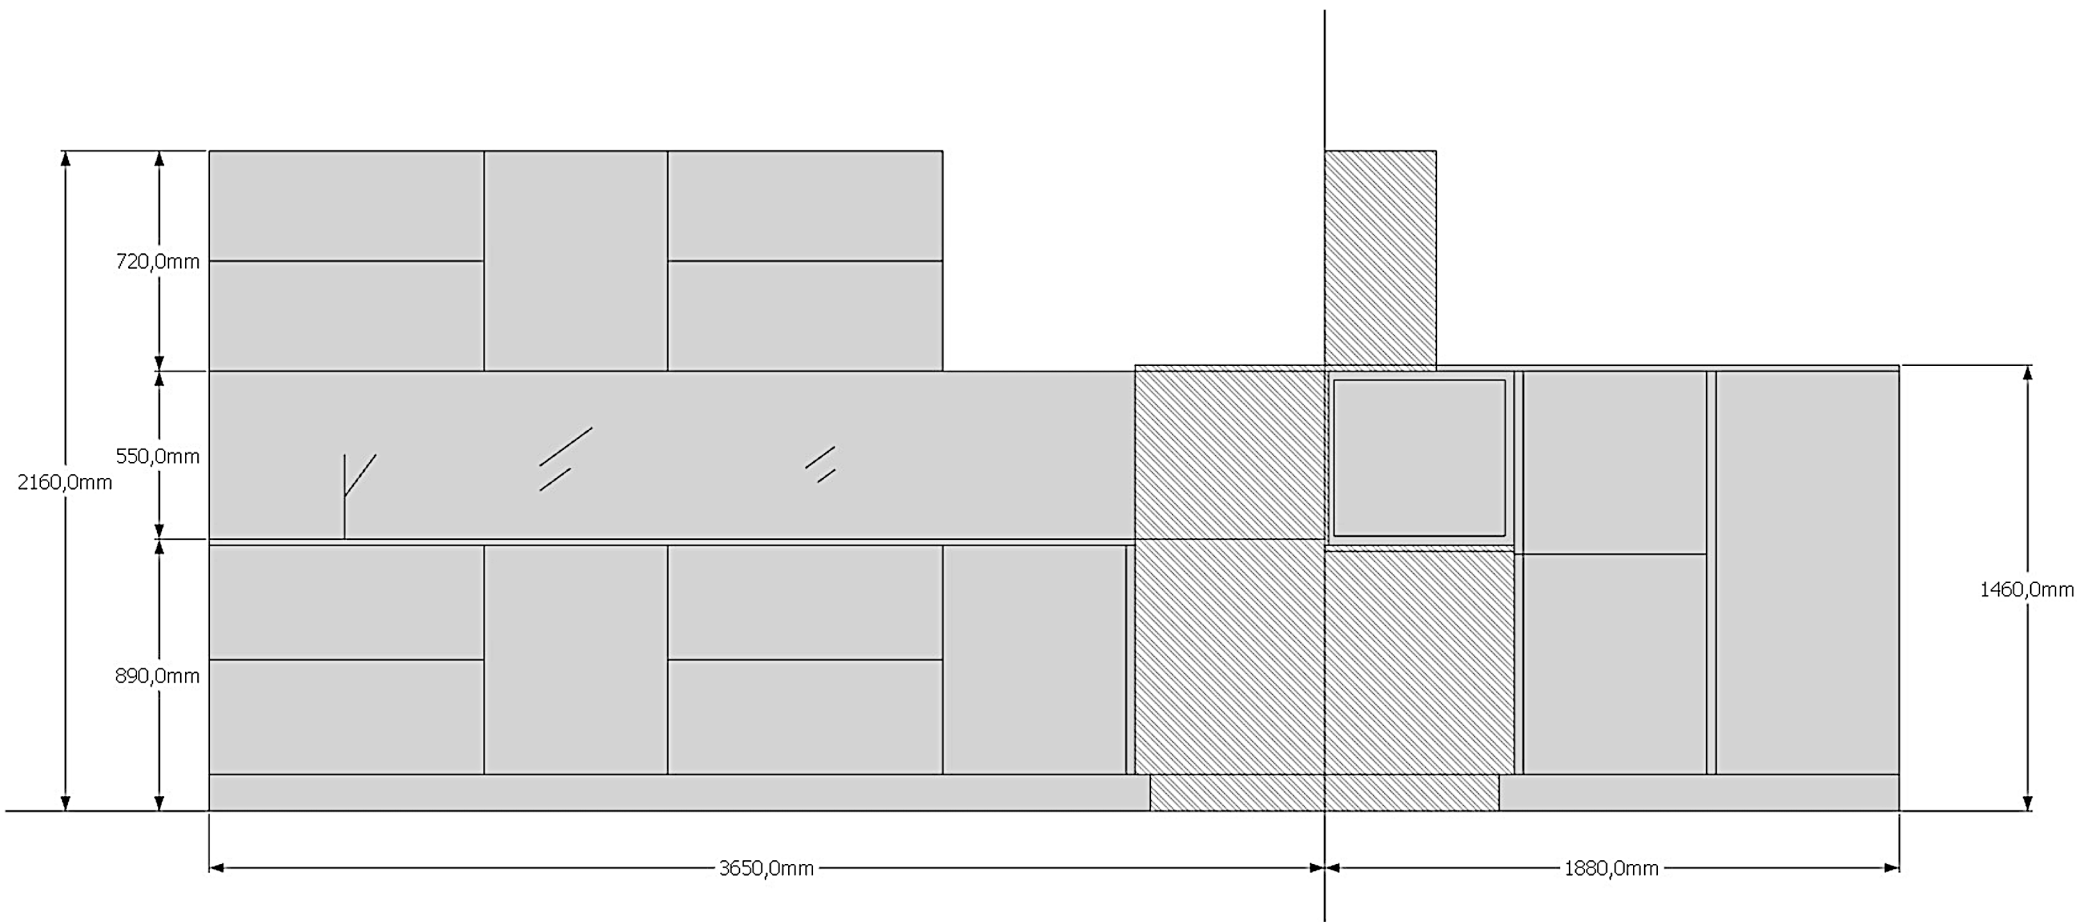

Rivenditore : Carnelli Arredamenti _____

Località : Cislago _____

Marca : Stosa Cucine _____

Modello : Infinity _____