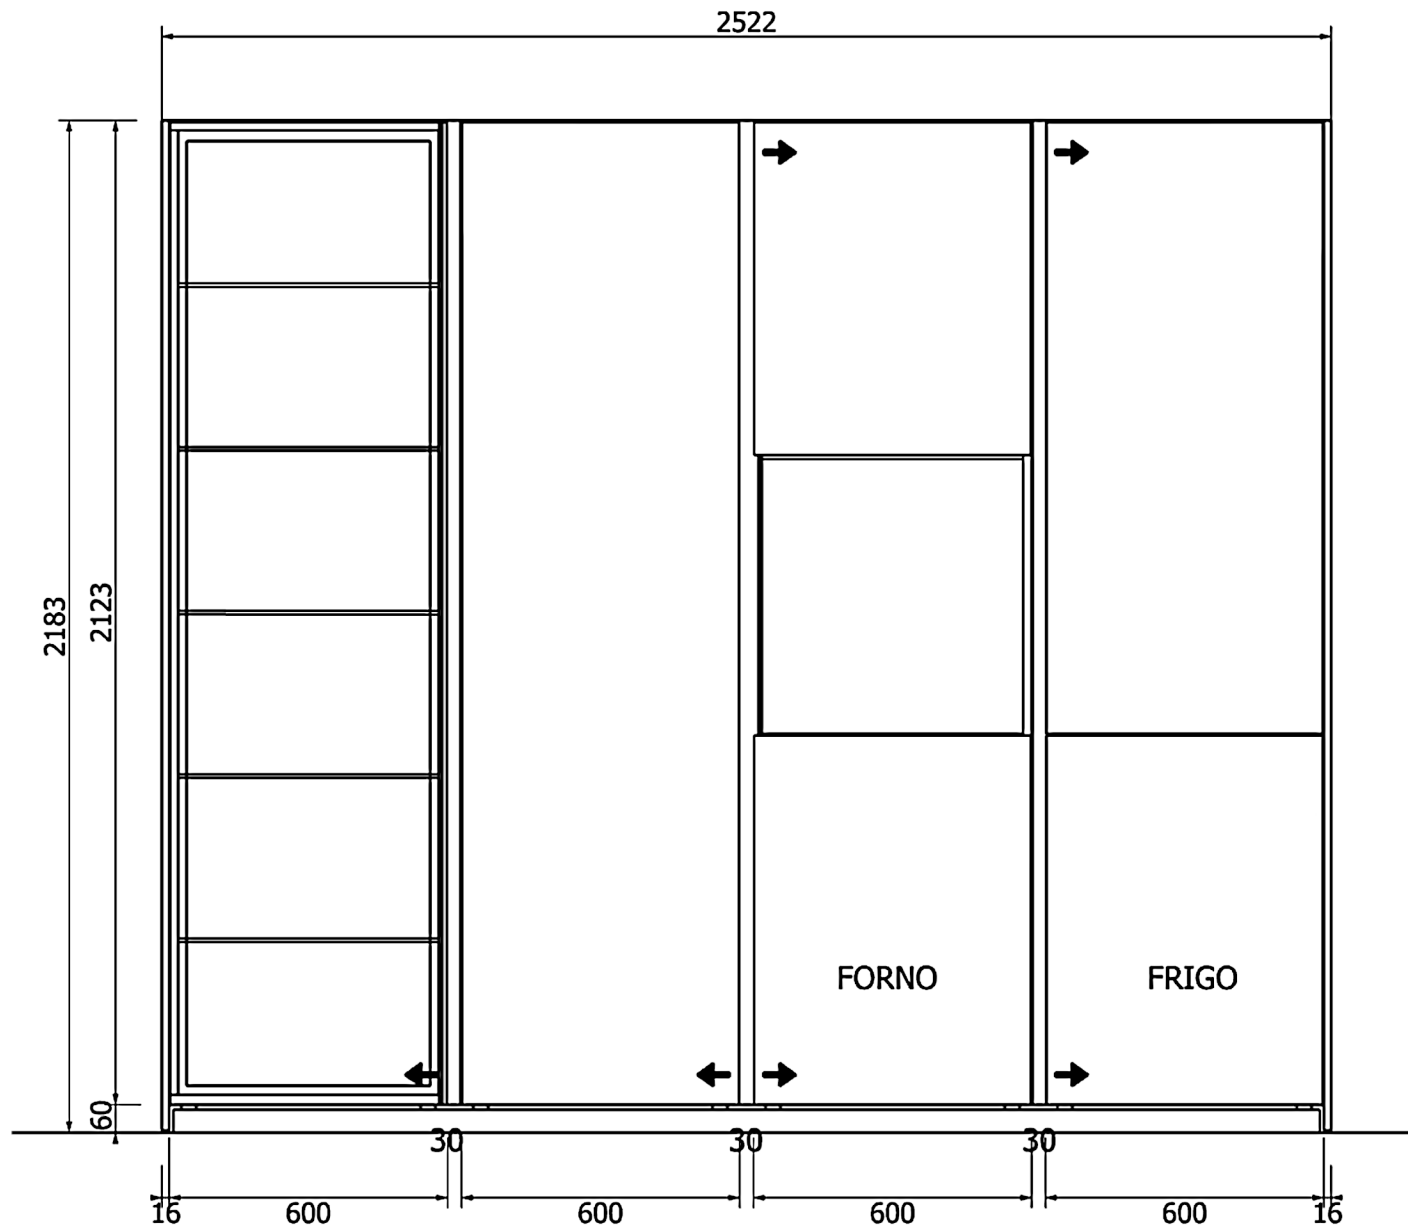

Rivenditore : Salvò Arredamenti

Località : Masera' Di Padova

Marca : Molteni&C - Dada Engineered

Modello : VVD

Rivenditore : Salvò Arredamenti

Località : Masera' Di Padova

Marca : Molteni&C - Dada Engineered