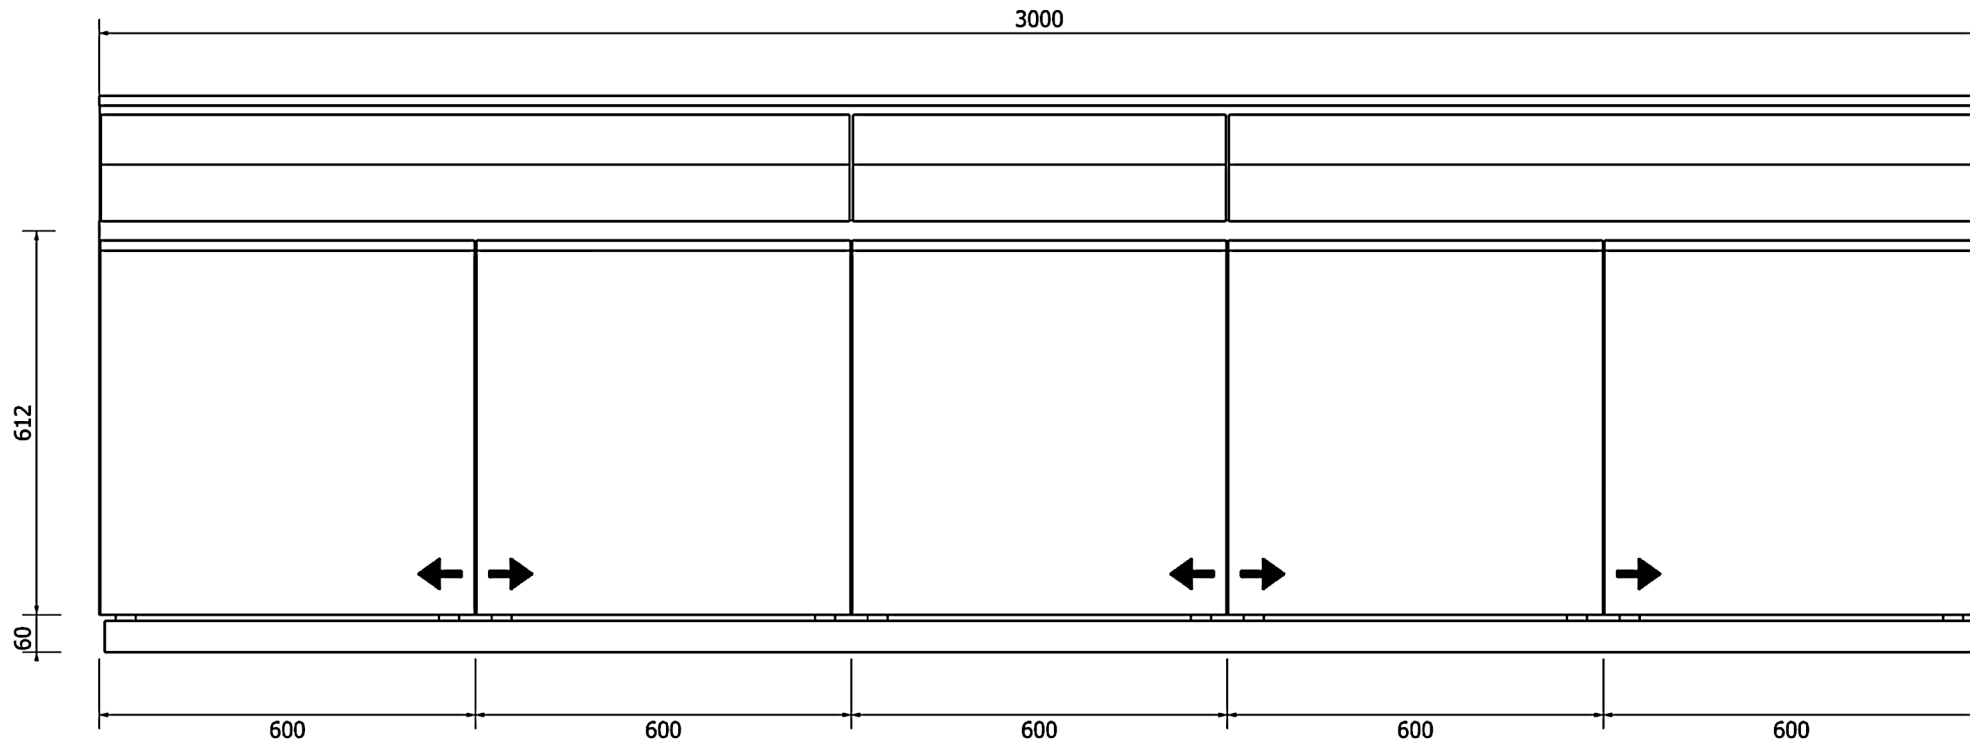

Rivenditore : Salvò Arredamenti

Località : Masera' Di Padova

Marca : Molteni&C - Dada Engineered

Modello : VVD