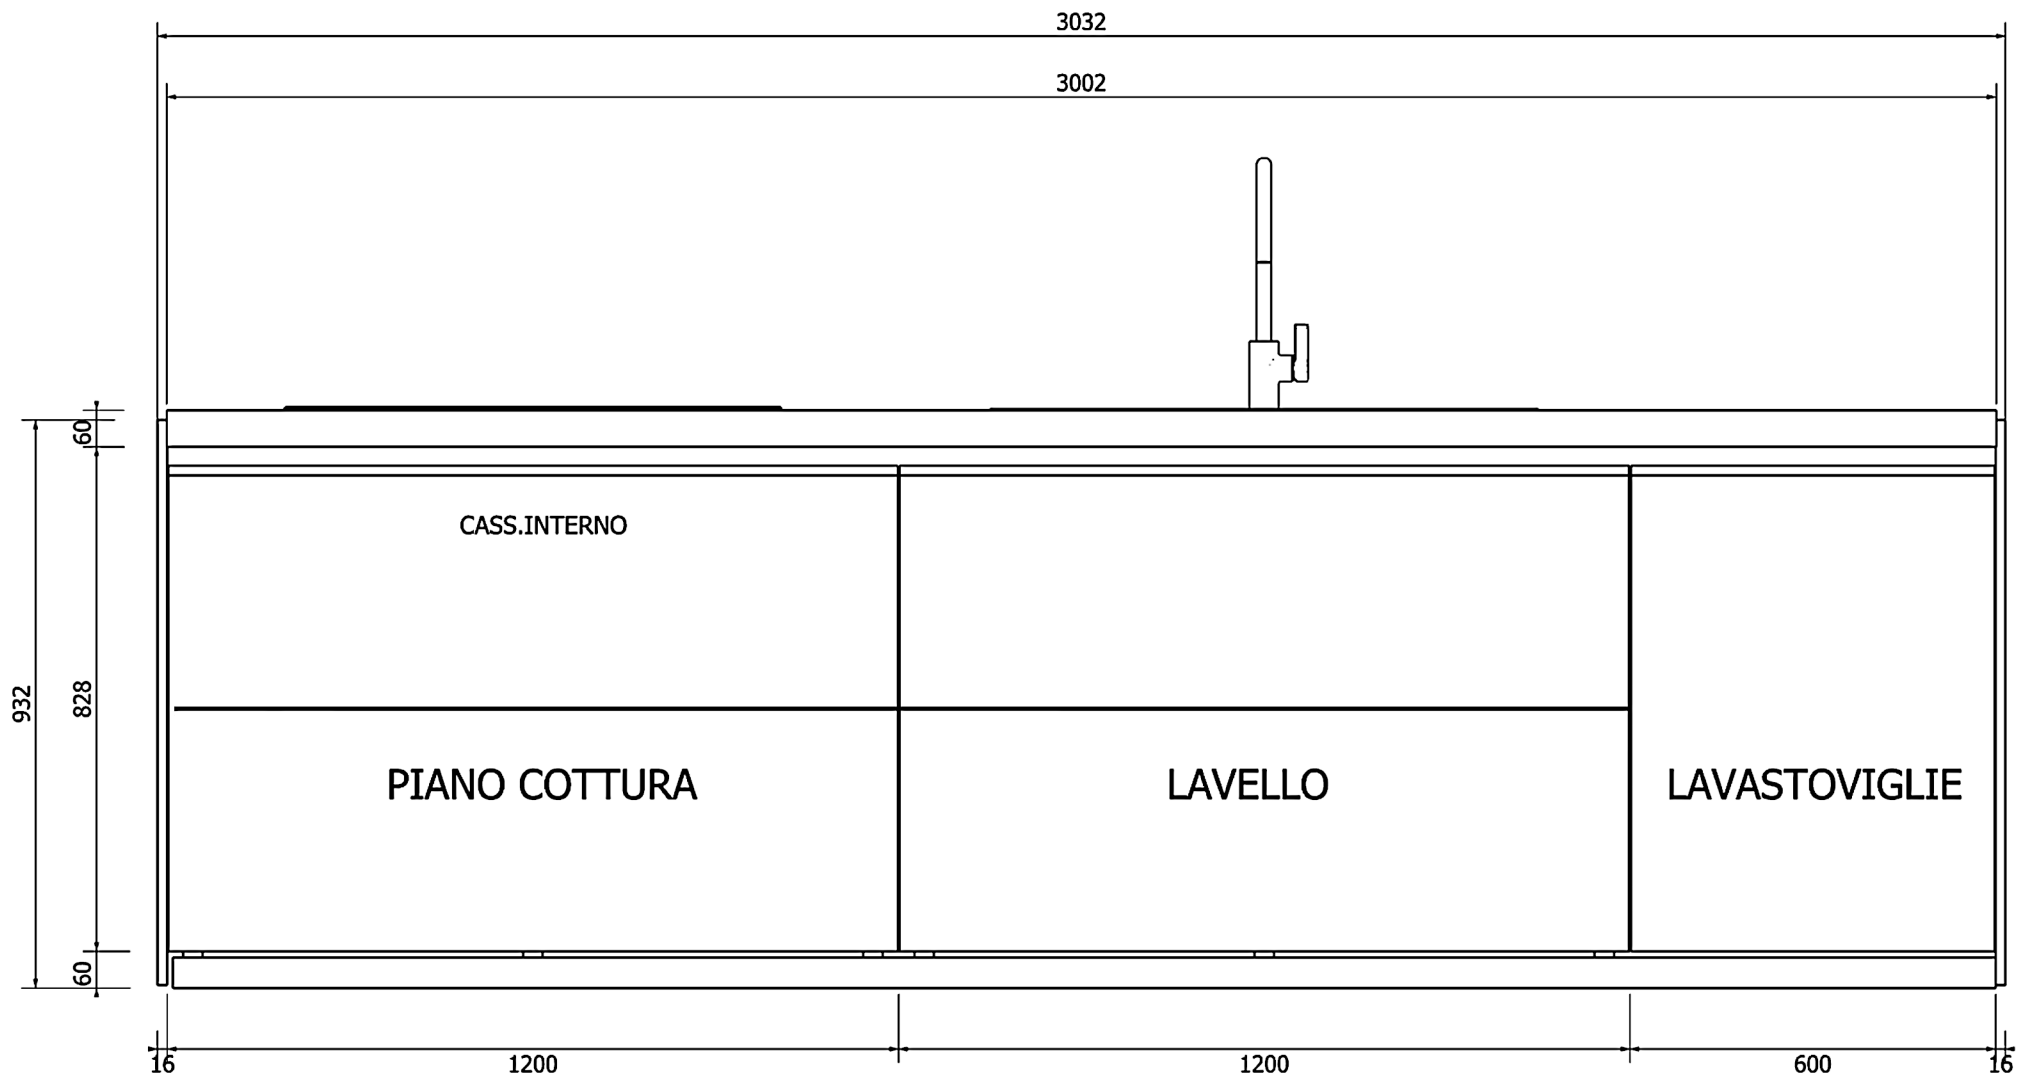

Modello : VVD

Rivenditore : Salvò Arredamenti

Località : Masera' Di Padova

Marca : Molteni&C - Dada Engineered

Modello : VVD

Rivenditore : Salvò Arredamenti
Località : Masera' Di Padova
Marca : Molteni&C - Dada Engineered
Modello : VVD