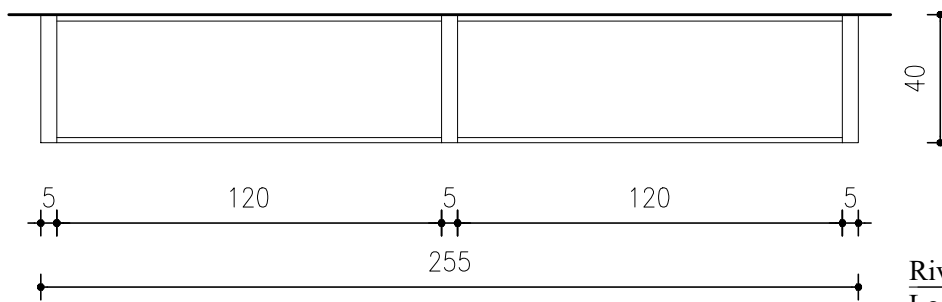

PROSPETTO

PIANTA

Rivenditore	Spagnolo Arredamenti
Località	Pescantina -Vr-
Marca	Olivieri
Modello	Cube