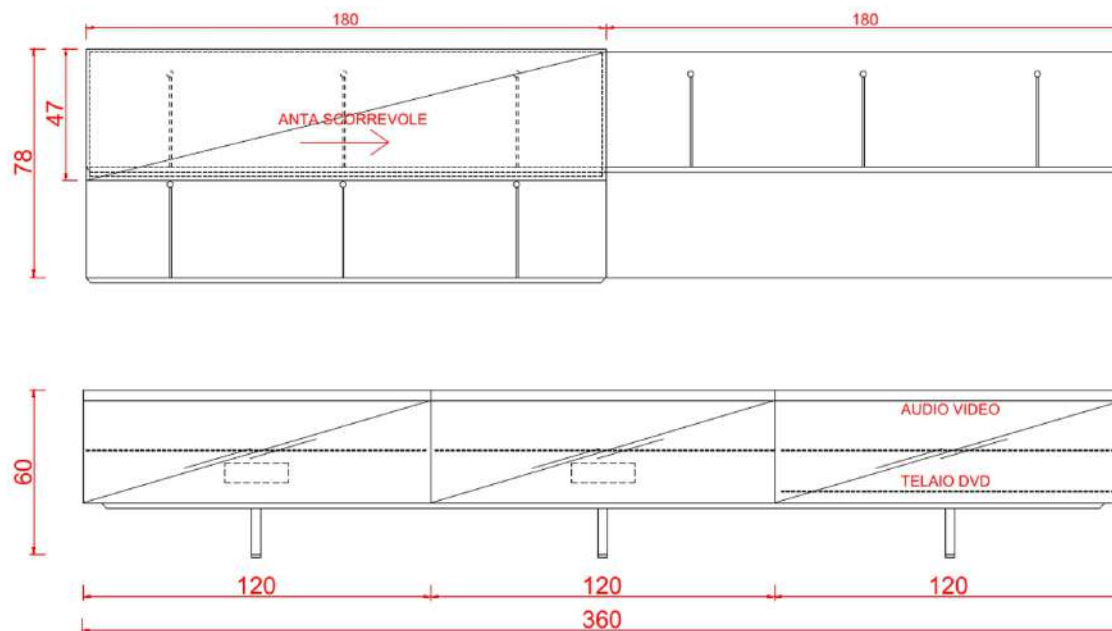

PROSPETTO

PIANTA

Rivenditore: Turra Arredamenti

Località: Iseo

Produttore: B&B Italia

Modello: Pab