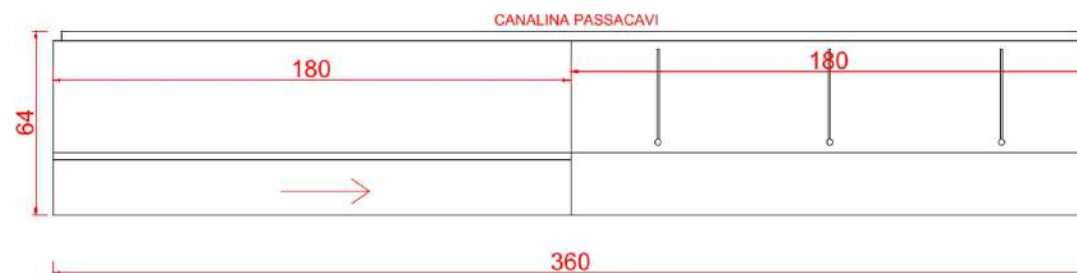

PROSPETTO

PIANTA

Rivenditore: Turra Arredamenti

Località: Iseo

Produttore: B&B Italia

Modello: Pab