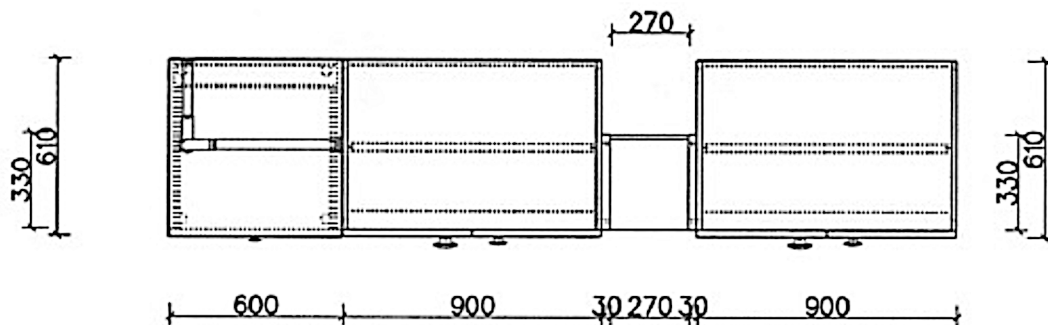

273

Rivenditore : Guaraldi Arredamenti srl

Località : Cento

Marca : Nidi

Modello : Nuvola e Pistacchio