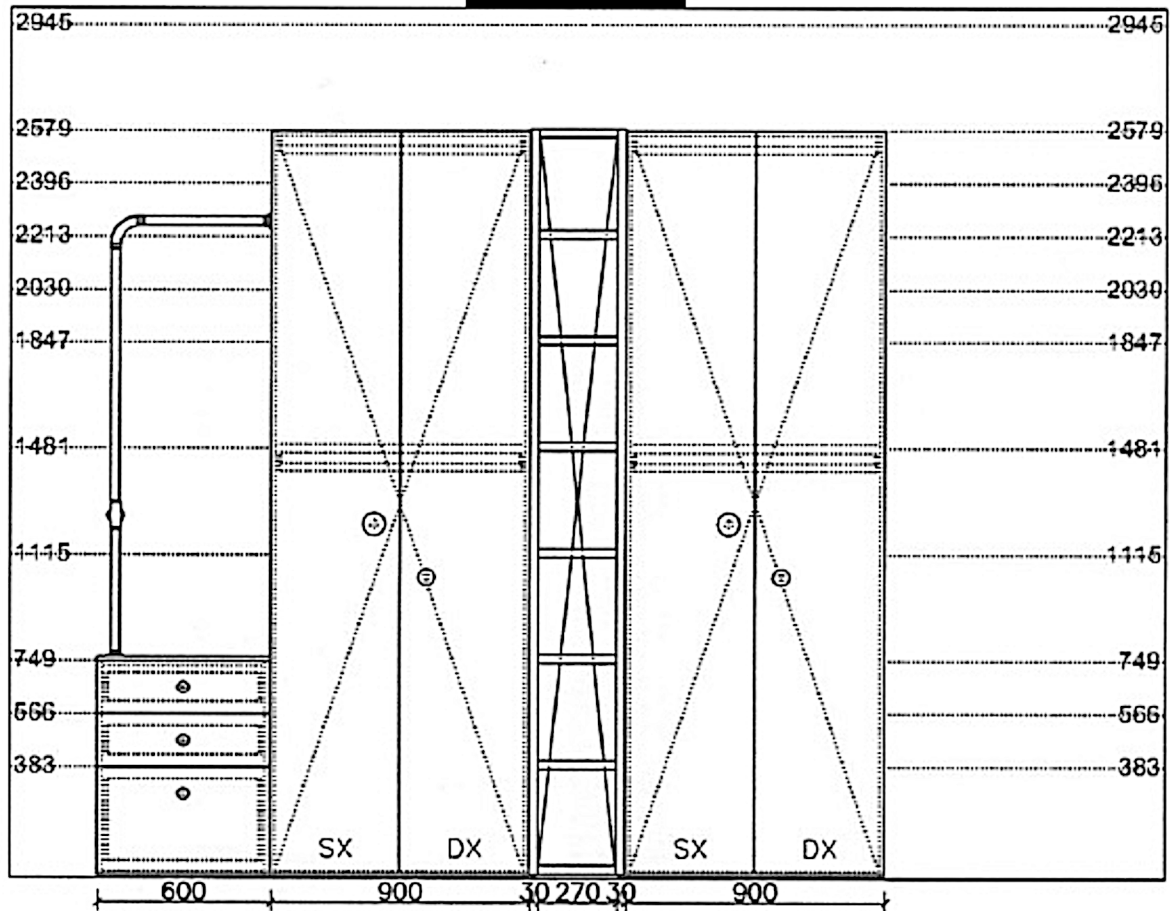

273

Rivenditore : Guaraldi Arredamenti srl

Località : Cento

Marca : Nidi

Modello : Nuvola e Pistacchio