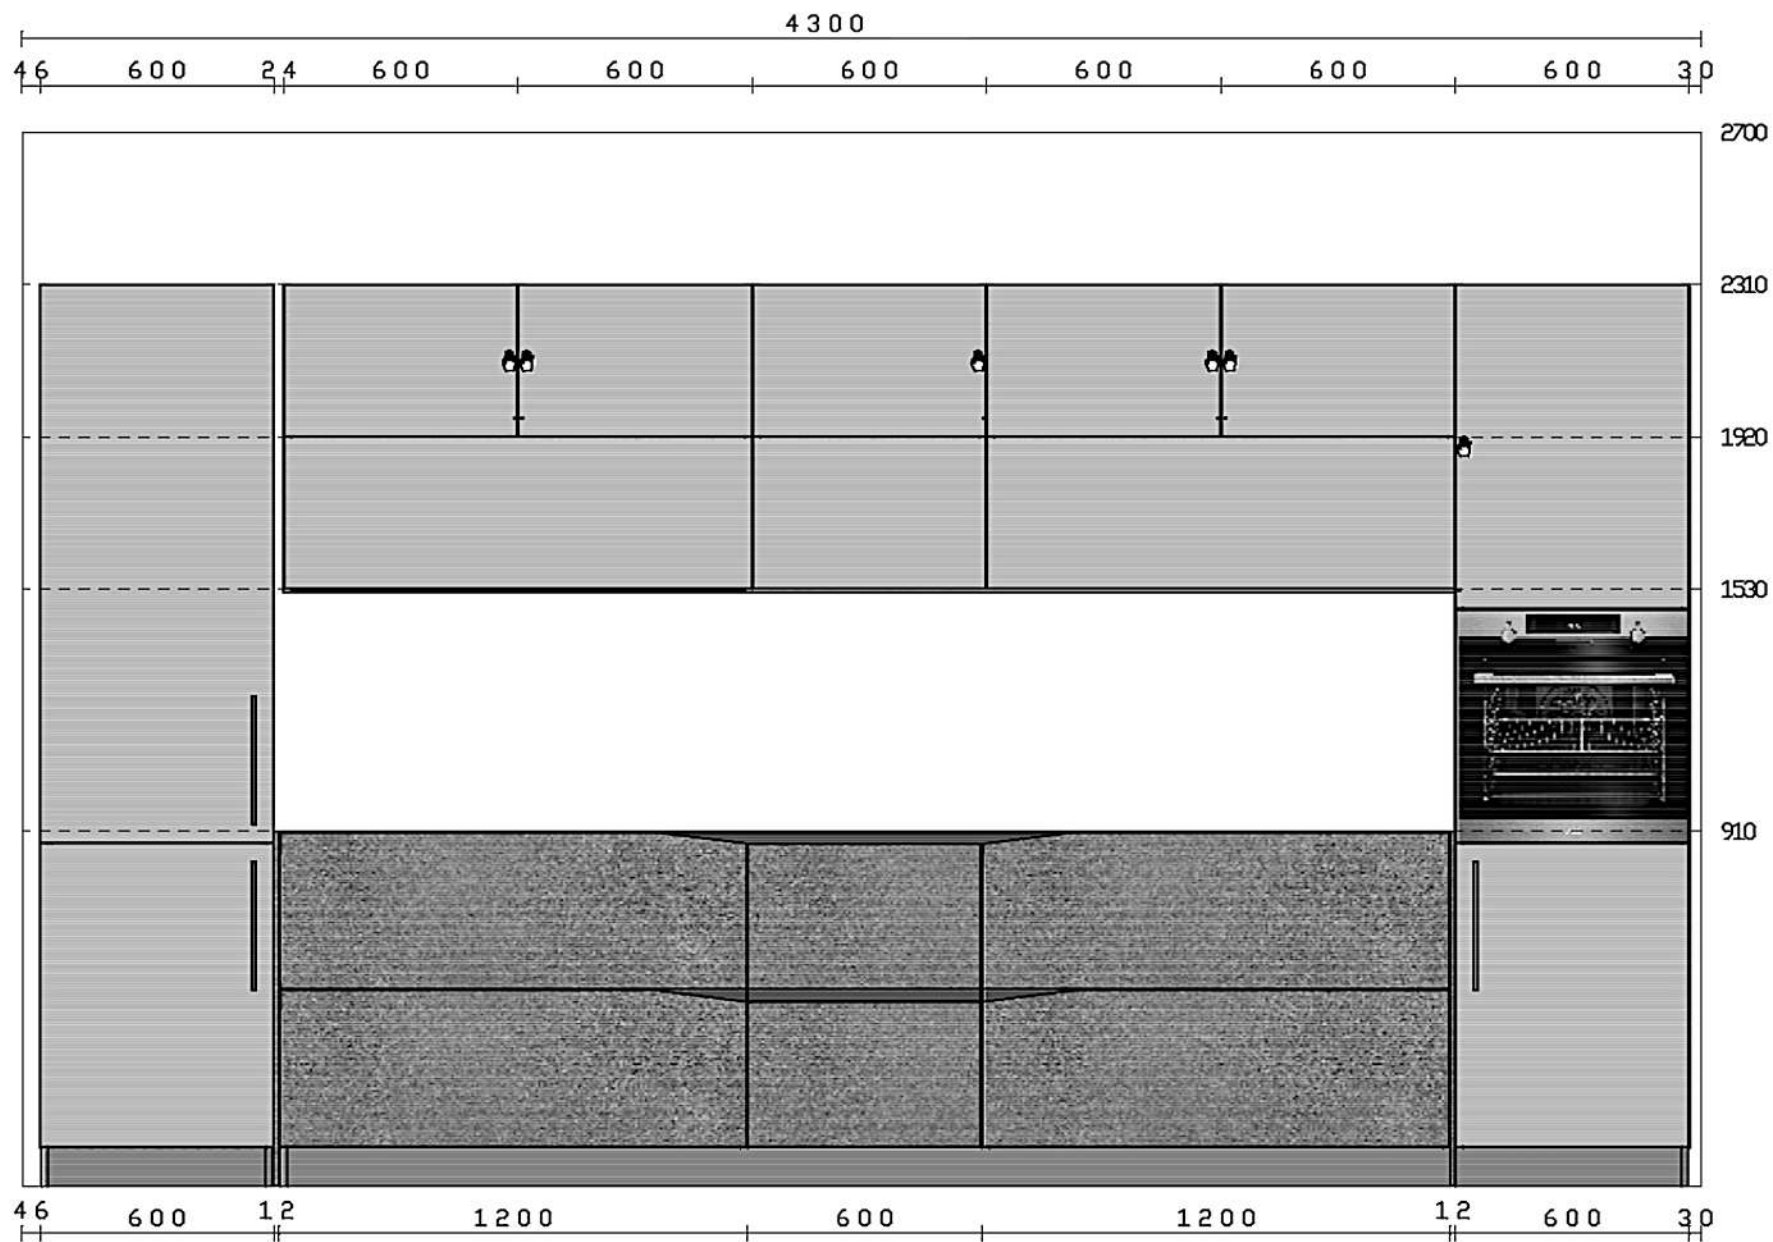

Rivenditore : Ethos arredamenti \_\_\_\_\_

Località : Viterbo \_\_\_\_\_

Marca : Snaidero \_\_\_\_\_

Modello : Elementi \_\_\_\_\_

Rivenditore : Ethos arredamenti

Località : Viterbo

Marca : Snaidero

Modello : Elementi